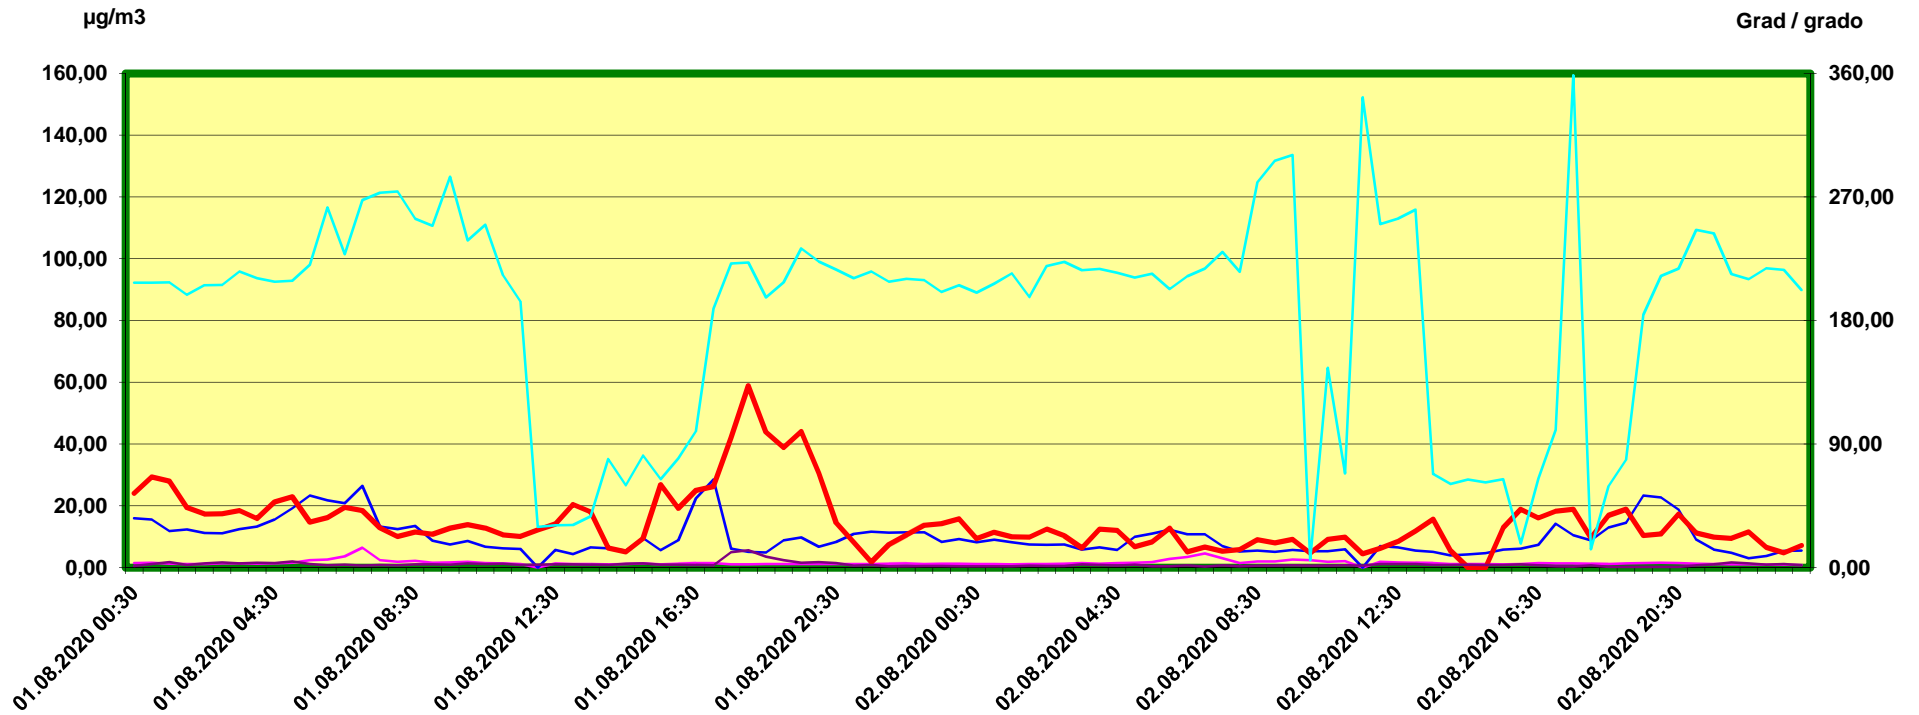

Innsbruck Sillhöhe

Zeitraum / Periodo di tempo: 1-8-2020 00:30 - 2-8-2020 24:00 Unkorrigierte Werte / Valori non corretti