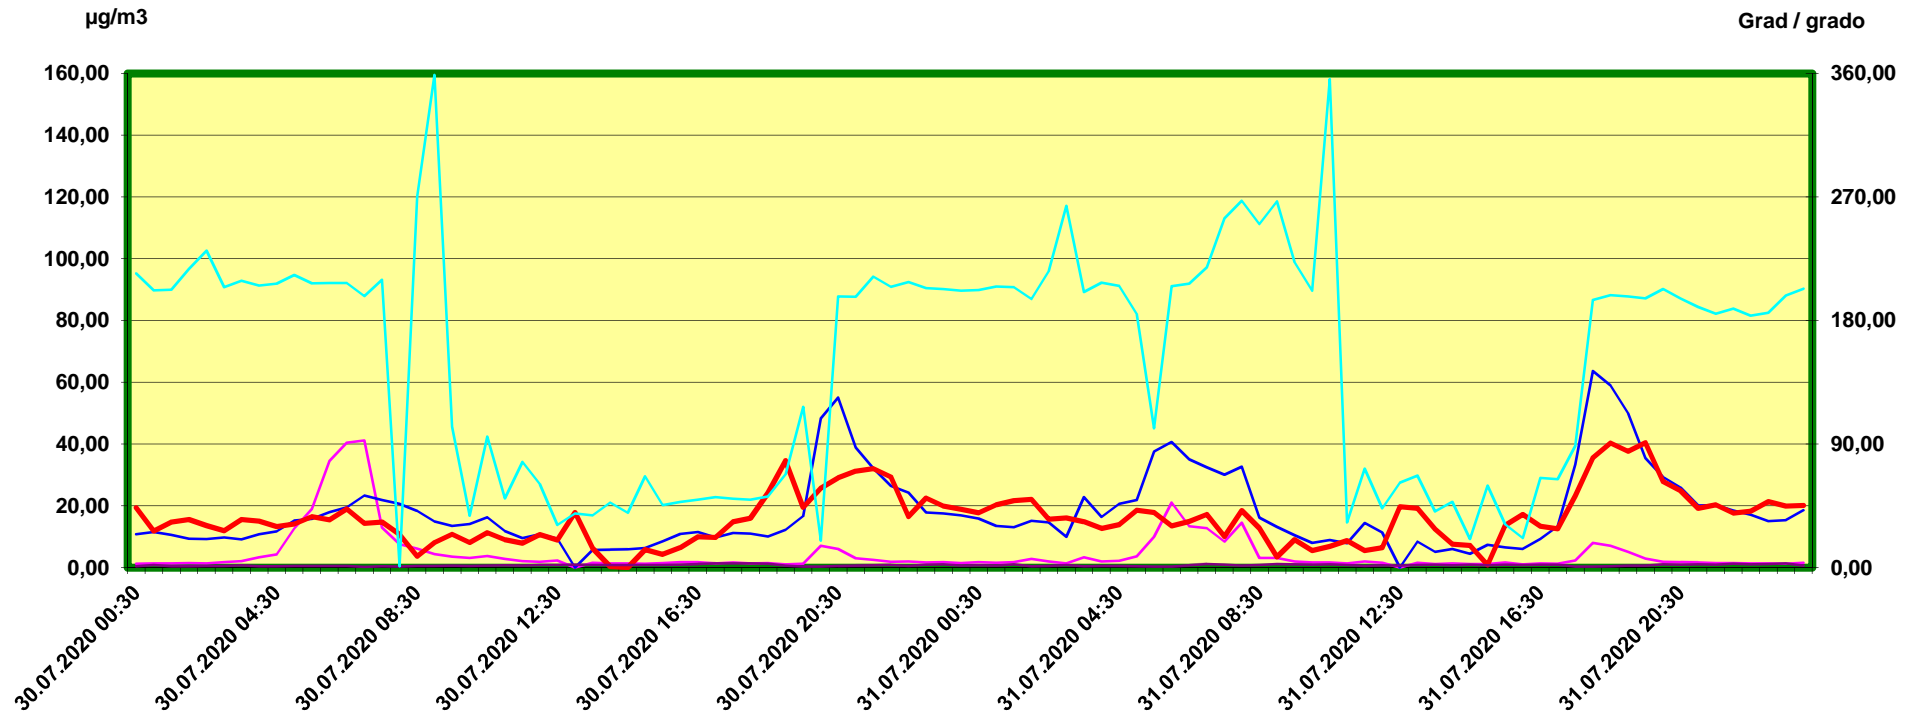

Innsbruck Sillhöhe

Zeitraum / Periodo di tempo: 30-7-2020 00:30 - 31-8-2020 24:00

Unkorrigierte Werte / Valori non corretti