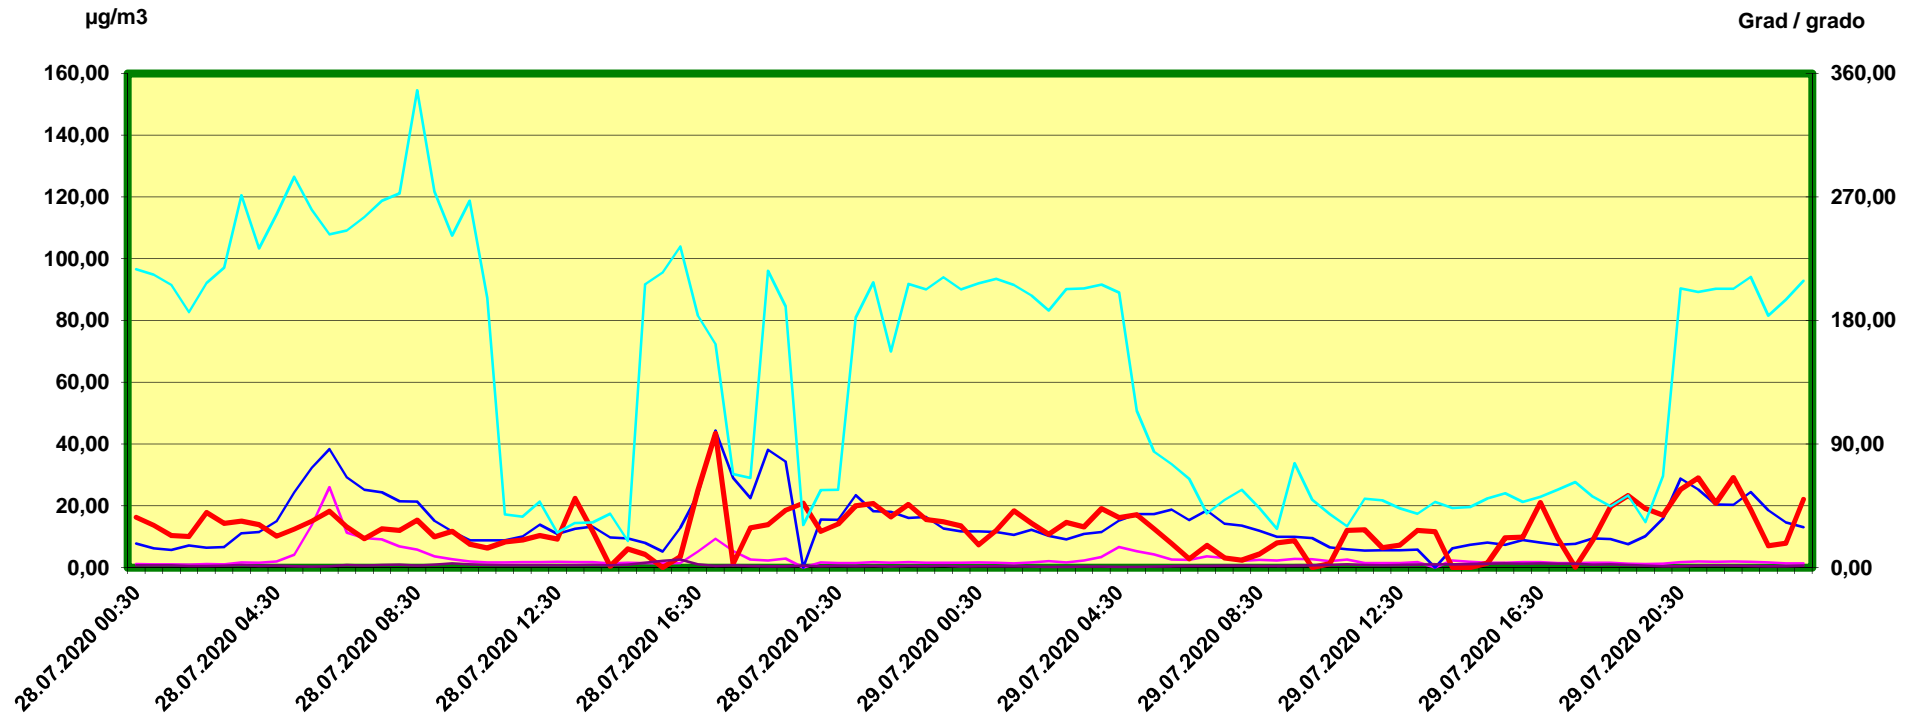

## Innsbruck Sillhöhe

Zeitraum / Periodo di tempo: 28-7-2020 00:30 - 29-7-2020 24:00

Unkorrigierte Werte / Valori non corretti