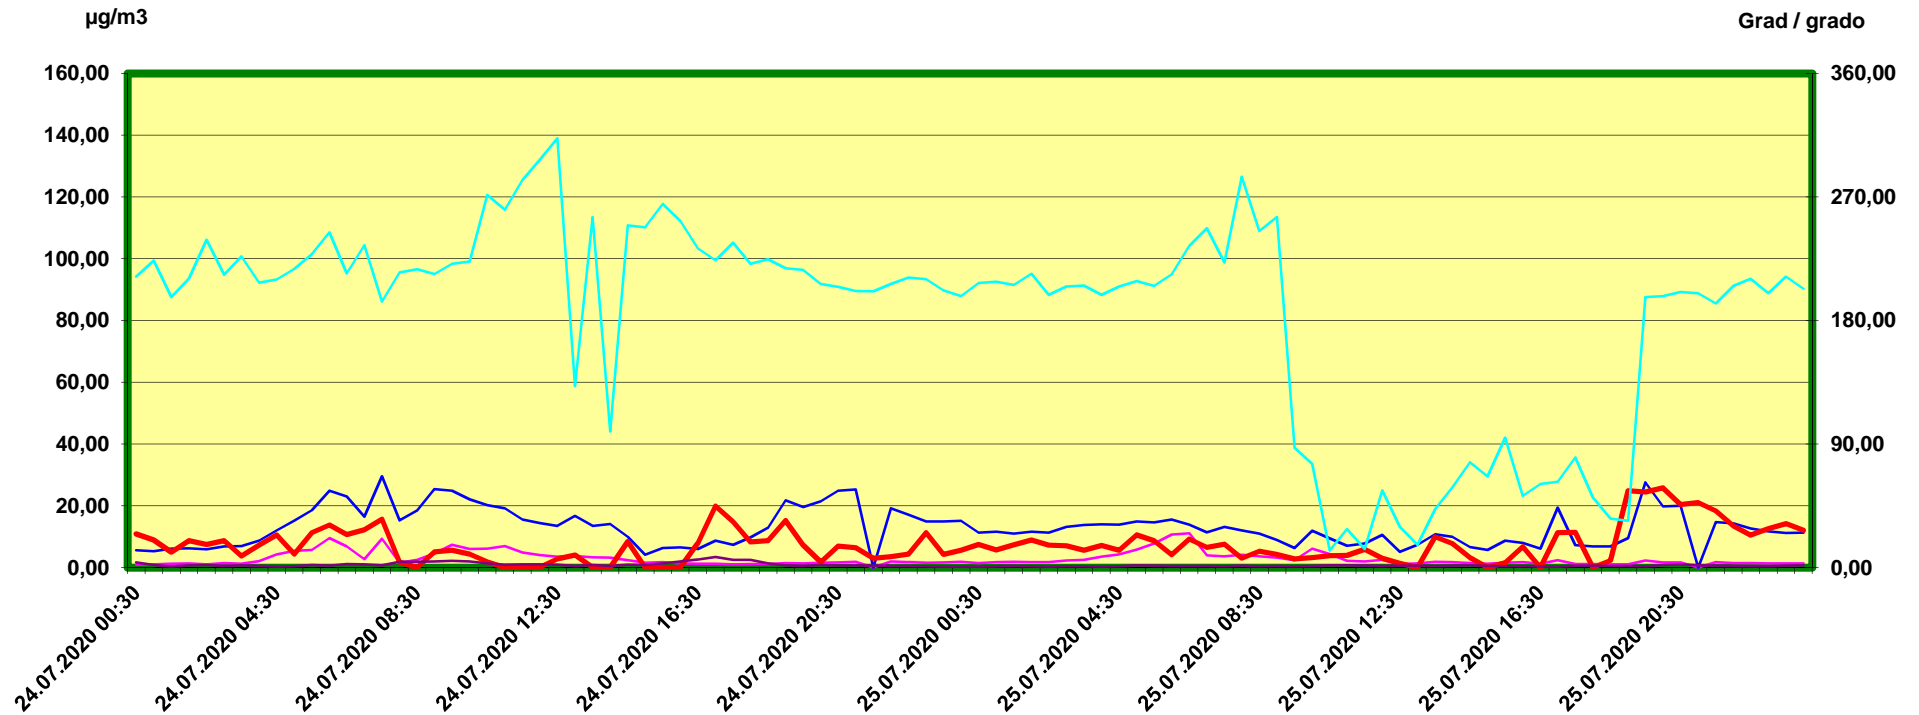

## Innsbruck Sillhöhe

Zeitraum / Periodo di tempo: 24-7-2020 00:30 - 25-7-2020 24:00

Unkorrigierte Werte / Valori non corretti