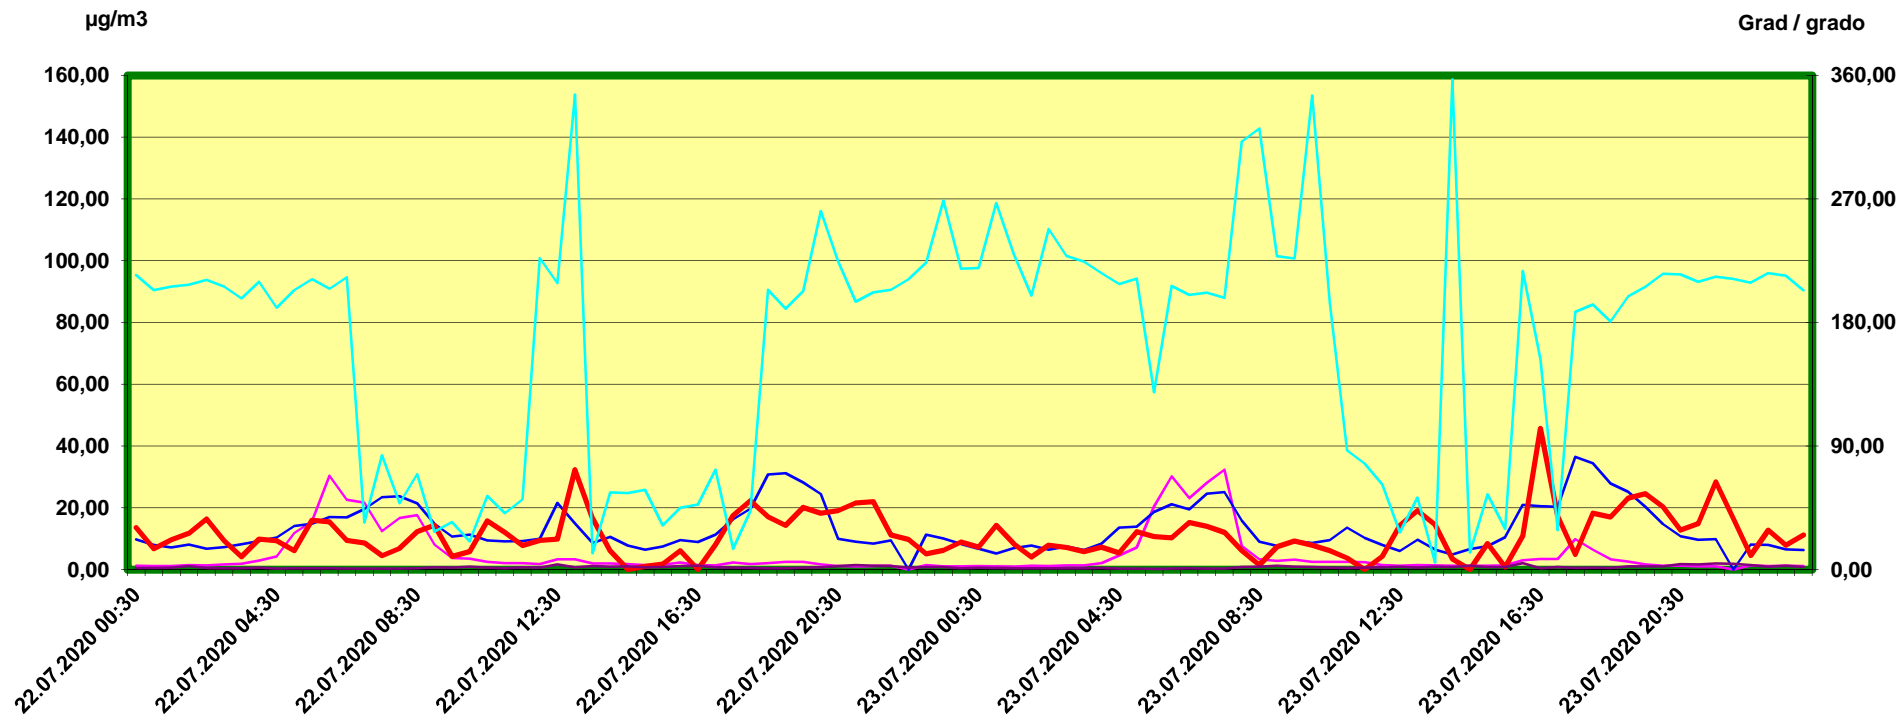

## Innsbruck Sillhöhe

Zeitraum / Periodo di tempo: 22-7-2020 00:30 - 23-7-2020 24:00

Unkorrigierte Werte / Valori non corretti