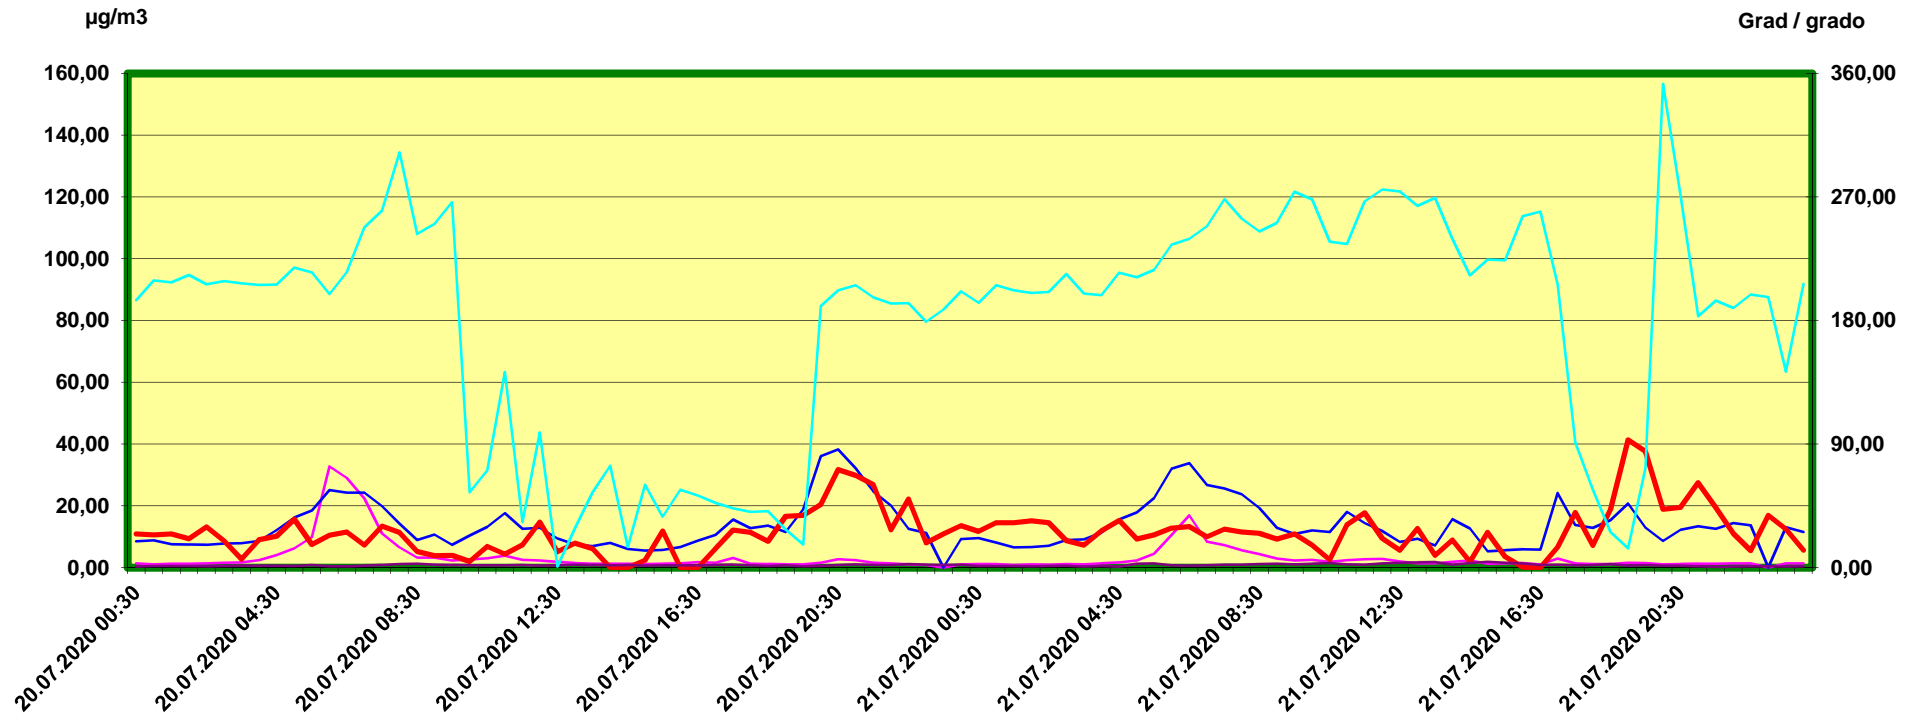

Innsbruck Sillhöhe

Zeitraum / Periodo di tempo: 20-7-2020 00:30 - 21-7-2020 24:00

Unkorrigierte Werte / Valori non corretti