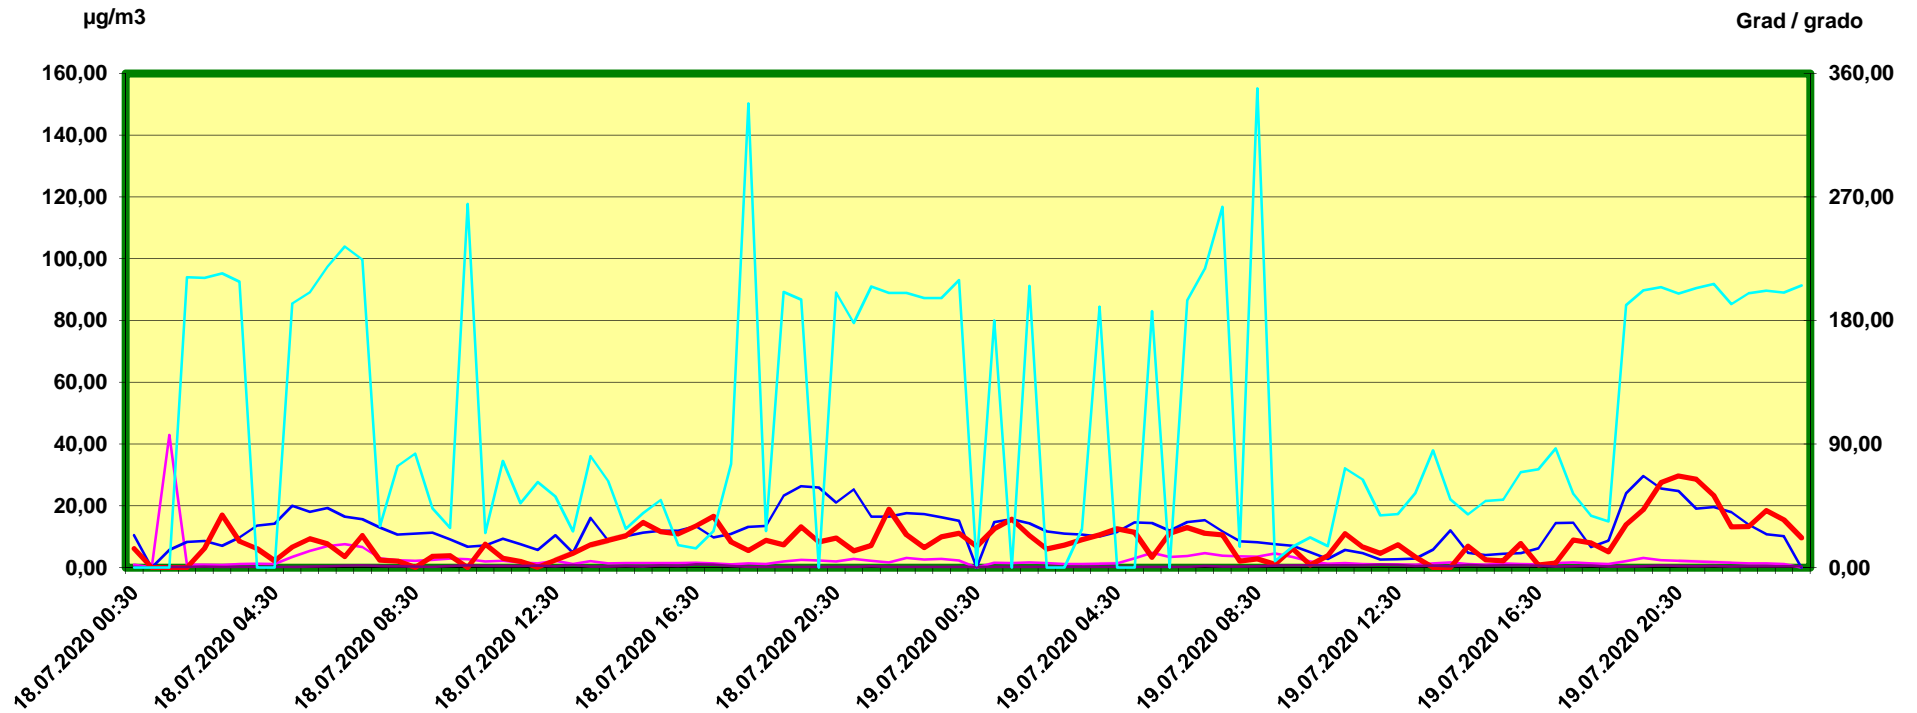

Innsbruck Sillhöhe

Zeitraum / Periodo di tempo: 18-7-2020 00:30 - 19-7-2020 24:00

Unkorrigierte Werte / Valori non corretti