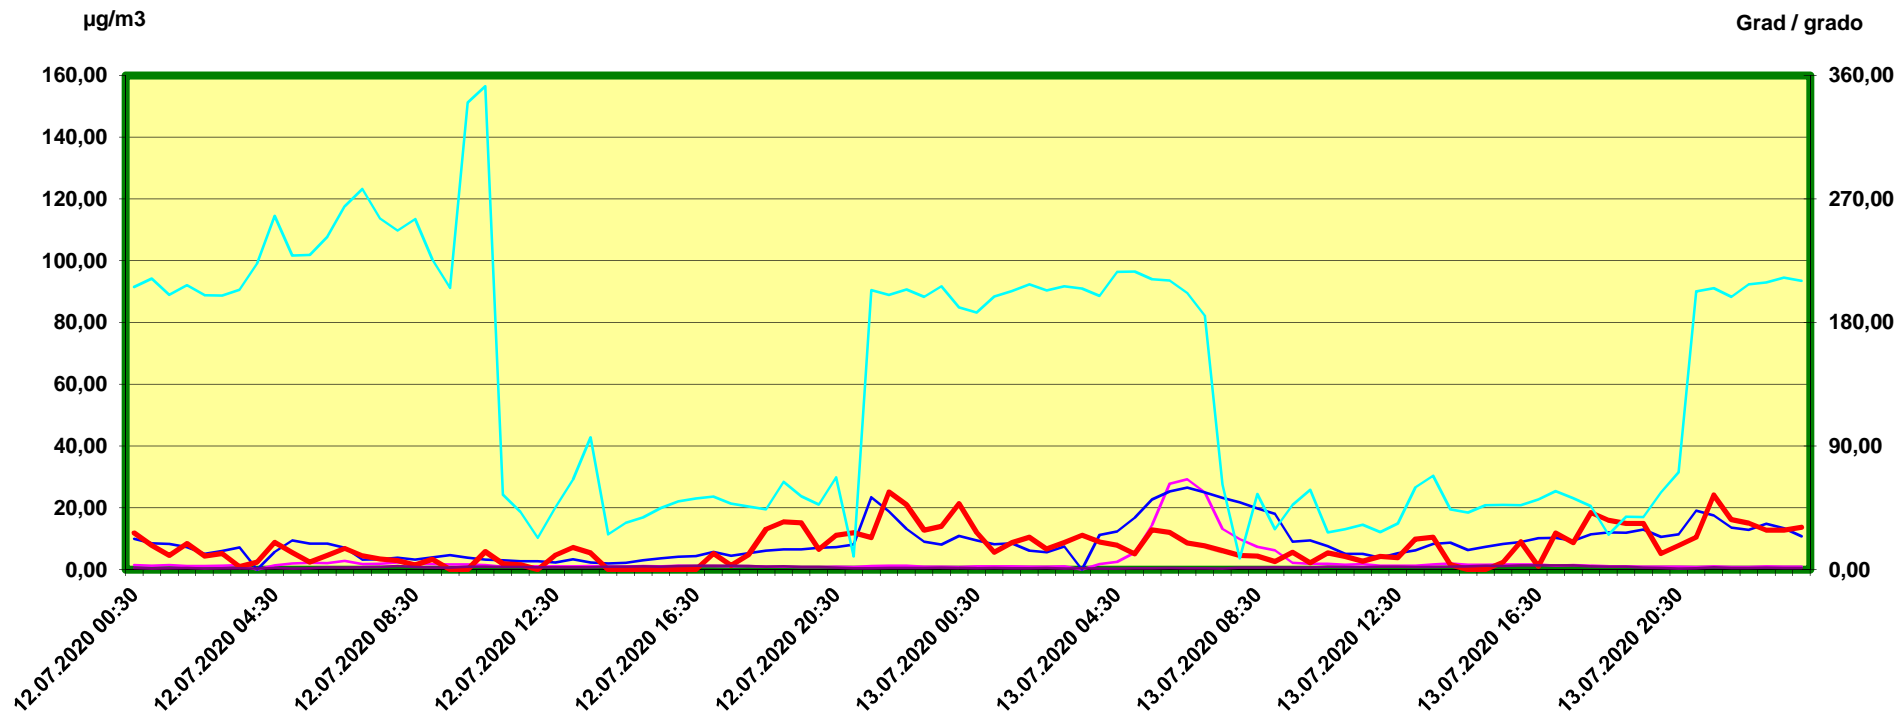

Innsbruck Sillhöfe

Zeitraum / Periodo di tempo: 12-7-2020 00:30 - 13-7-2020 24:00

Unkorrigierte Werte / Valori non corretti