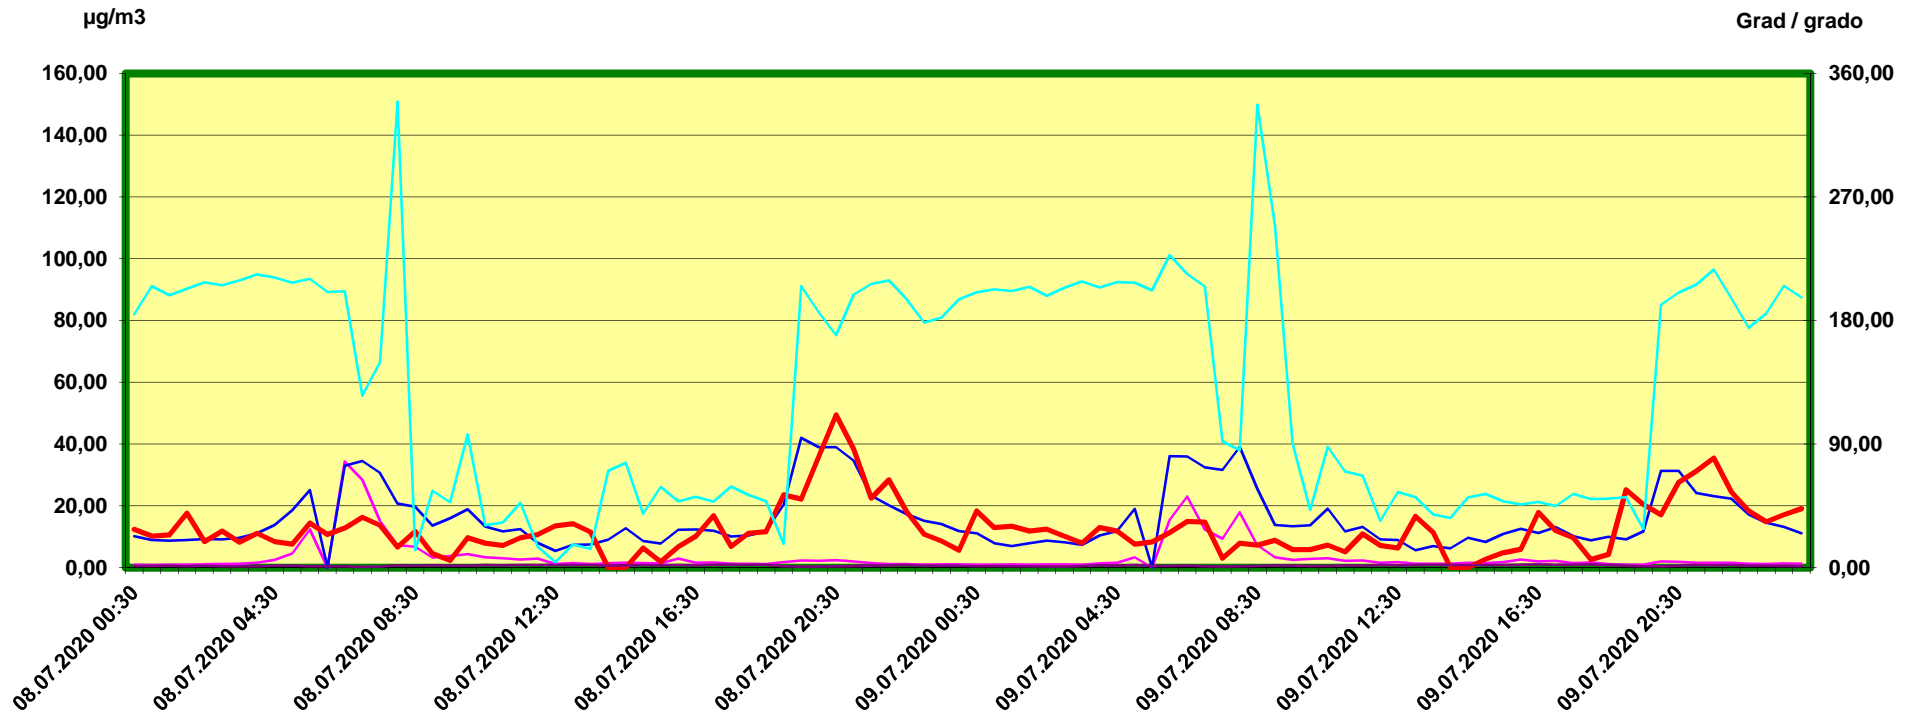

Innsbruck Sillhöhe

Zeitraum / Periodo di tempo: 8-7-2020 00:30 - 9-7-2020 24:00

Unkorrigierte Werte / Valori non corretti