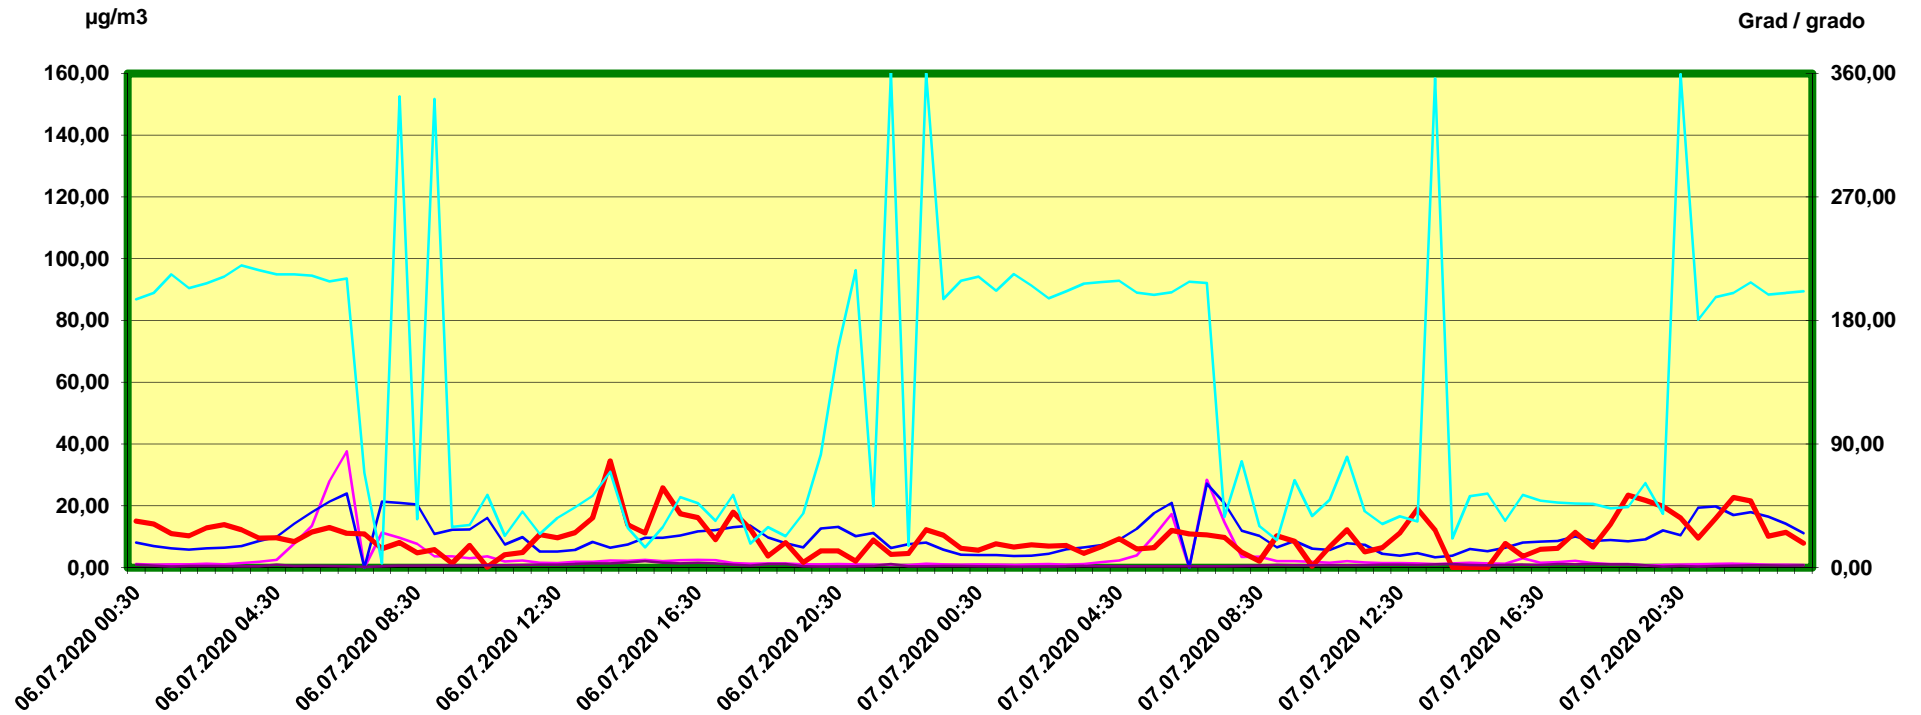

Innsbruck Sillhöfe

Zeitraum / Periodo di tempo: 6-7-2020 00:30 - 7-7-2020 24:00

Unkorrigierte Werte / Valori non corretti