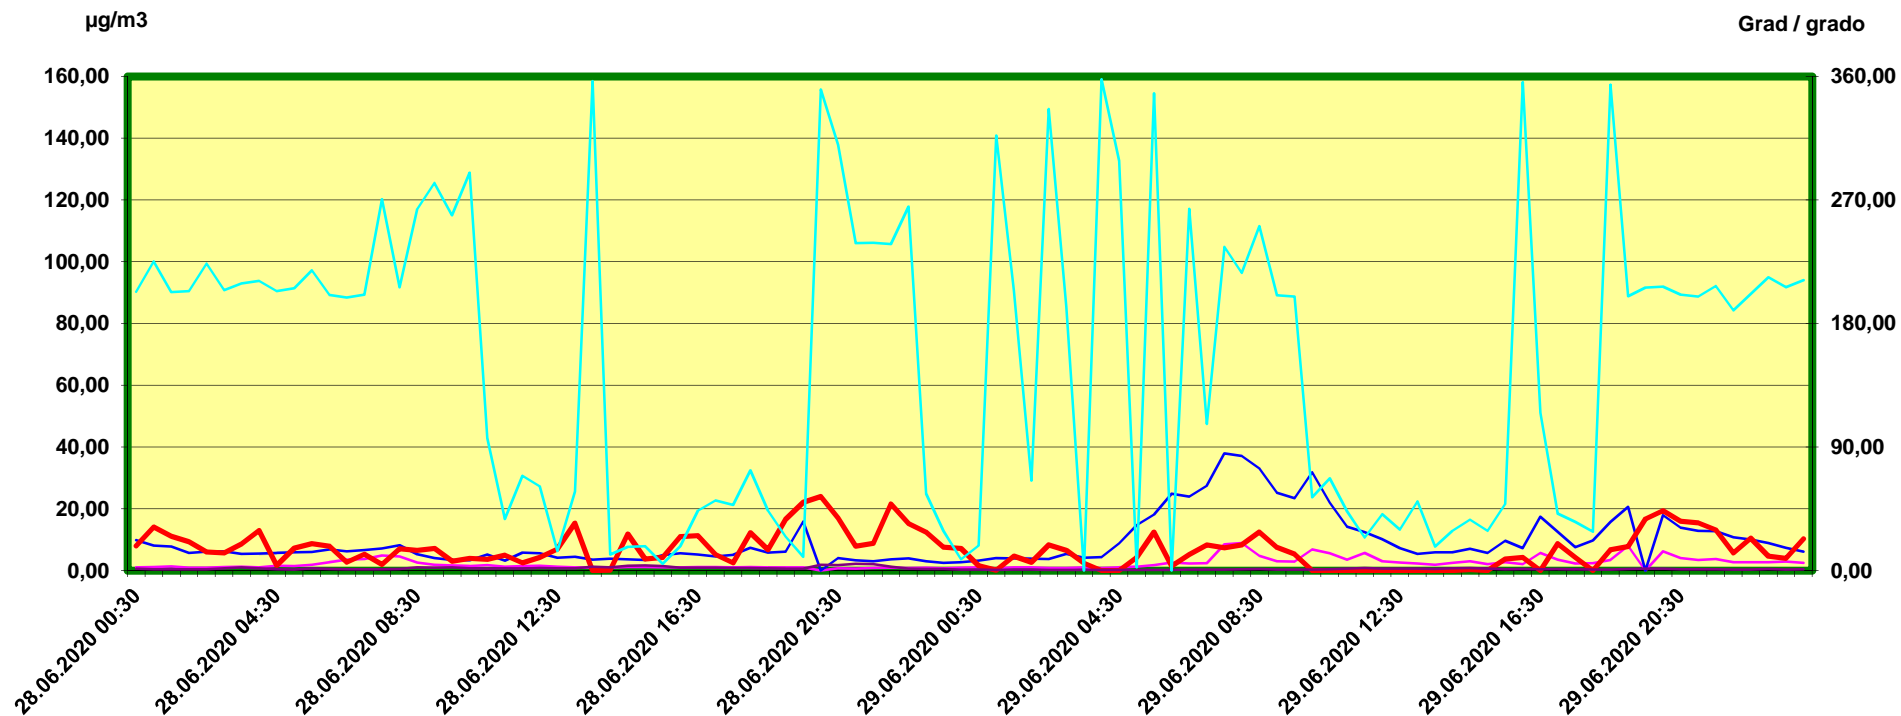

## Innsbruck Sillhöhe

Zeitraum / Periodo di tempo: 28-6-2020 00:30 - 29-6-2020 24:00

Unkorrigierte Werte / Valori non corretti

- |   |  |
|---|--|
| <ul style="list-style-type: none"> <li><span style="color: magenta;">—</span> Stickstoffmonoxid - Monossido di azoto / ug/m3</li> <li><span style="color: red;">—</span> Feinstaub PM10 - Polveri sottili (diametro &lt;10µm) / ug/m3</li> <li><span style="color: cyan;">—</span> Windrichtung (vekt.) - Direzione del vento / Grad</li> </ul> | <ul style="list-style-type: none"> <li><span style="color: blue;">—</span> Stickstoffdioxid - Biossido di azoto / ug/m3</li> <li><span style="color: purple;">—</span> Windgeschwindigkeit (arithm.) - Velocità del vento / m/s</li> </ul> |
|---|--|