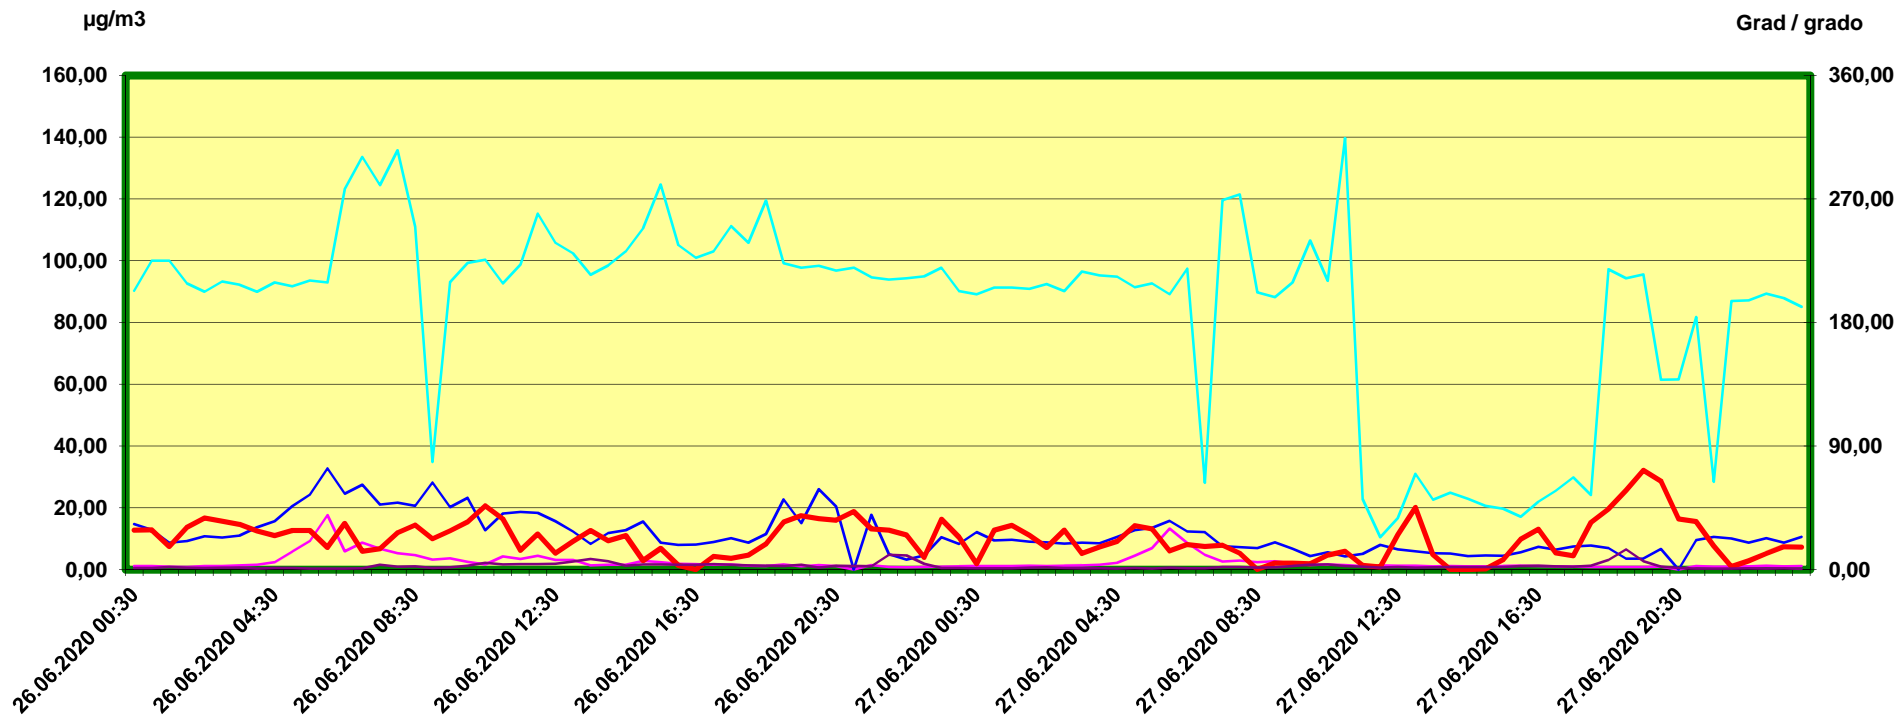

Innsbruck Sillhöfe

Zeitraum / Periodo di tempo: 26-6-2020 00:30 - 27-6-2020 24:00

Unkorrigierte Werte / Valori non corretti

- | | |
|---|--|
| <ul style="list-style-type: none"> — Stickstoffmonoxid - Monossido di azoto / ug/m3 — Feinstaub PM10 - Polveri sottili (diametro <10µm) / ug/m3 — Windrichtung (vekt.) - Direzione del vento / Grad | <ul style="list-style-type: none"> — Stickstoffdioxid - Biossido di azoto / ug/m3 — Windgeschwindigkeit (arithm.) - Velocità del vento / m/s |
|---|--|