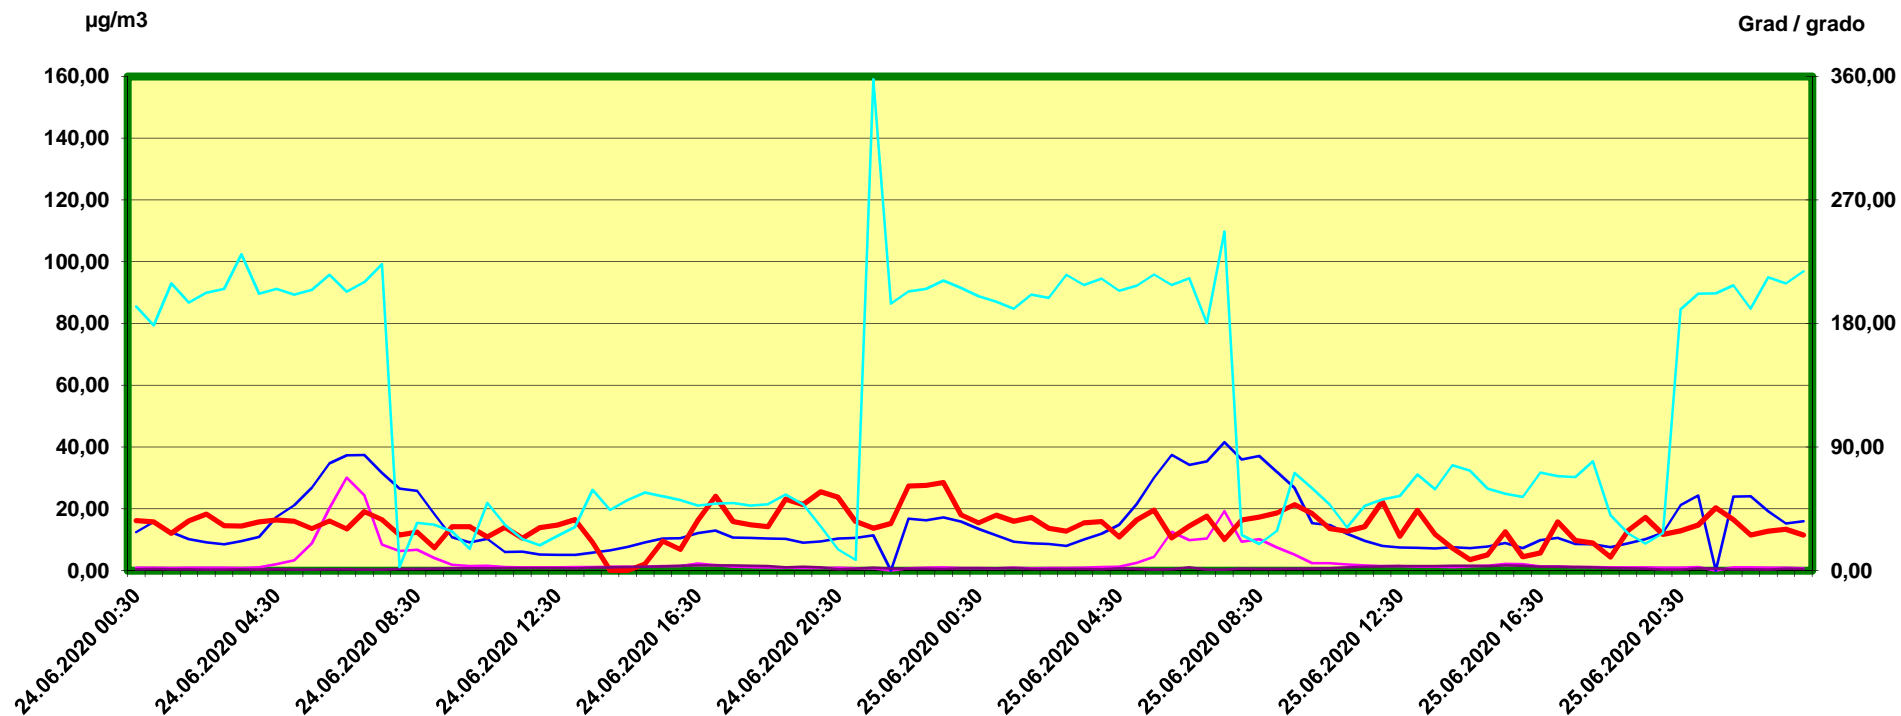

Innsbruck Sillhöhe

Zeitraum / Periodo di tempo: 24-6-2020 00:30 - 25-6-2020 24:00

Unkorrigierte Werte / Valori non corretti

- | | |
|---|--|
| <ul style="list-style-type: none"> — Stickstoffmonoxid - Monossido di azoto / ug/m3 — Feinstaub PM10 - Polveri sottili (diametro <10µm) / ug/m3 — Windrichtung (vekt.) - Direzione del vento / Grad | <ul style="list-style-type: none"> — Stickstoffdioxid - Biossido di azoto / ug/m3 — Windgeschwindigkeit (arithm.) - Velocità del vento / m/s |
|---|--|