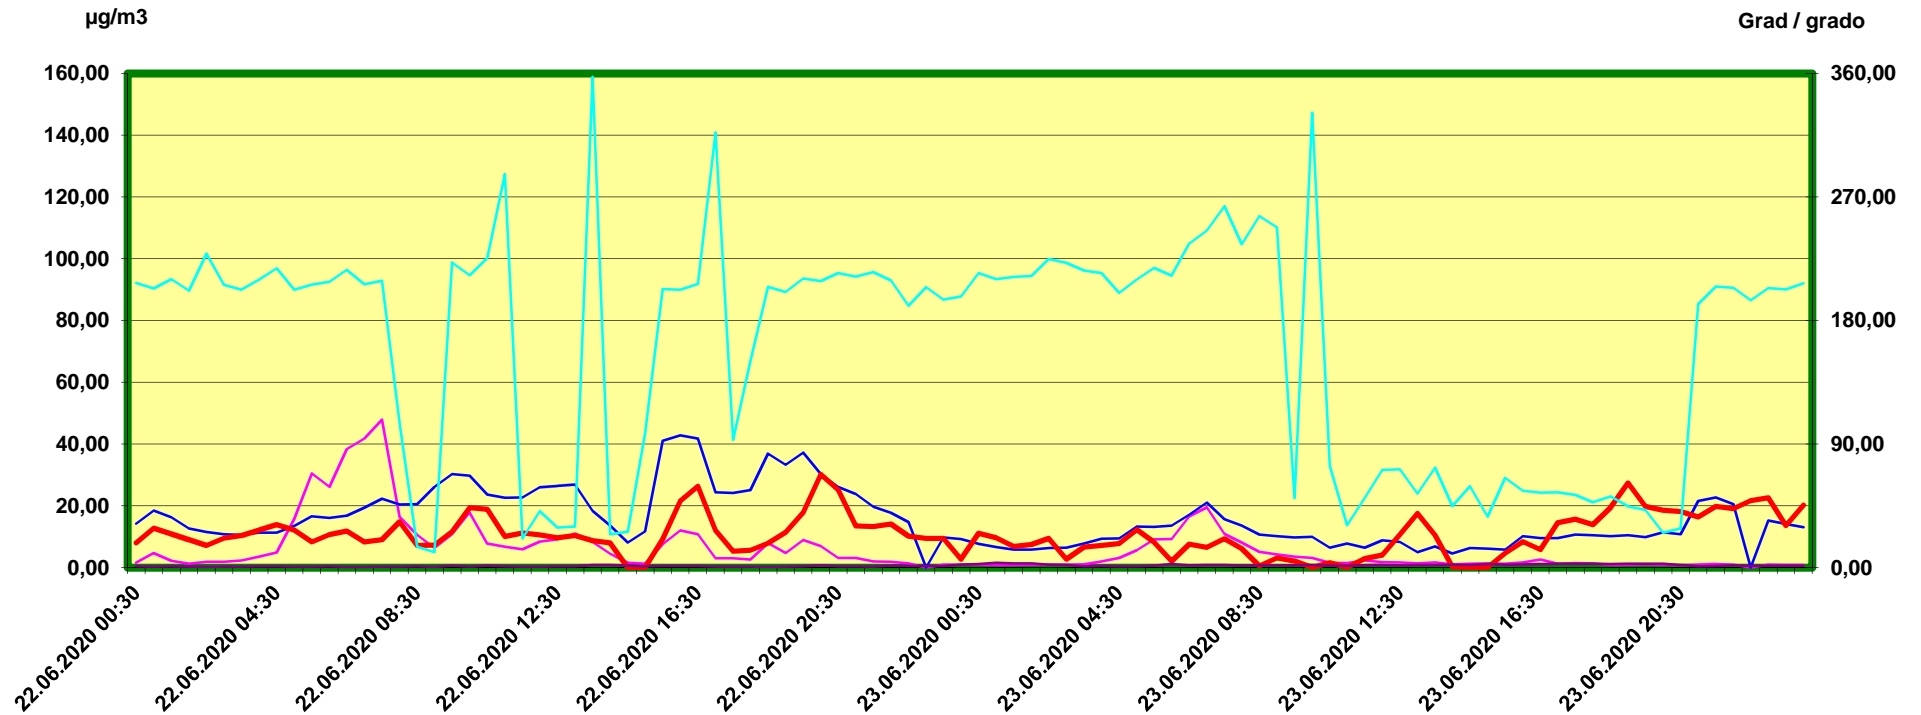

Innsbruck Sillhöhe

Zeitraum / Periodo di tempo: 22-6-2020 00:30 - 23-6-2020 24:00

Unkorrigierte Werte / Valori non corretti