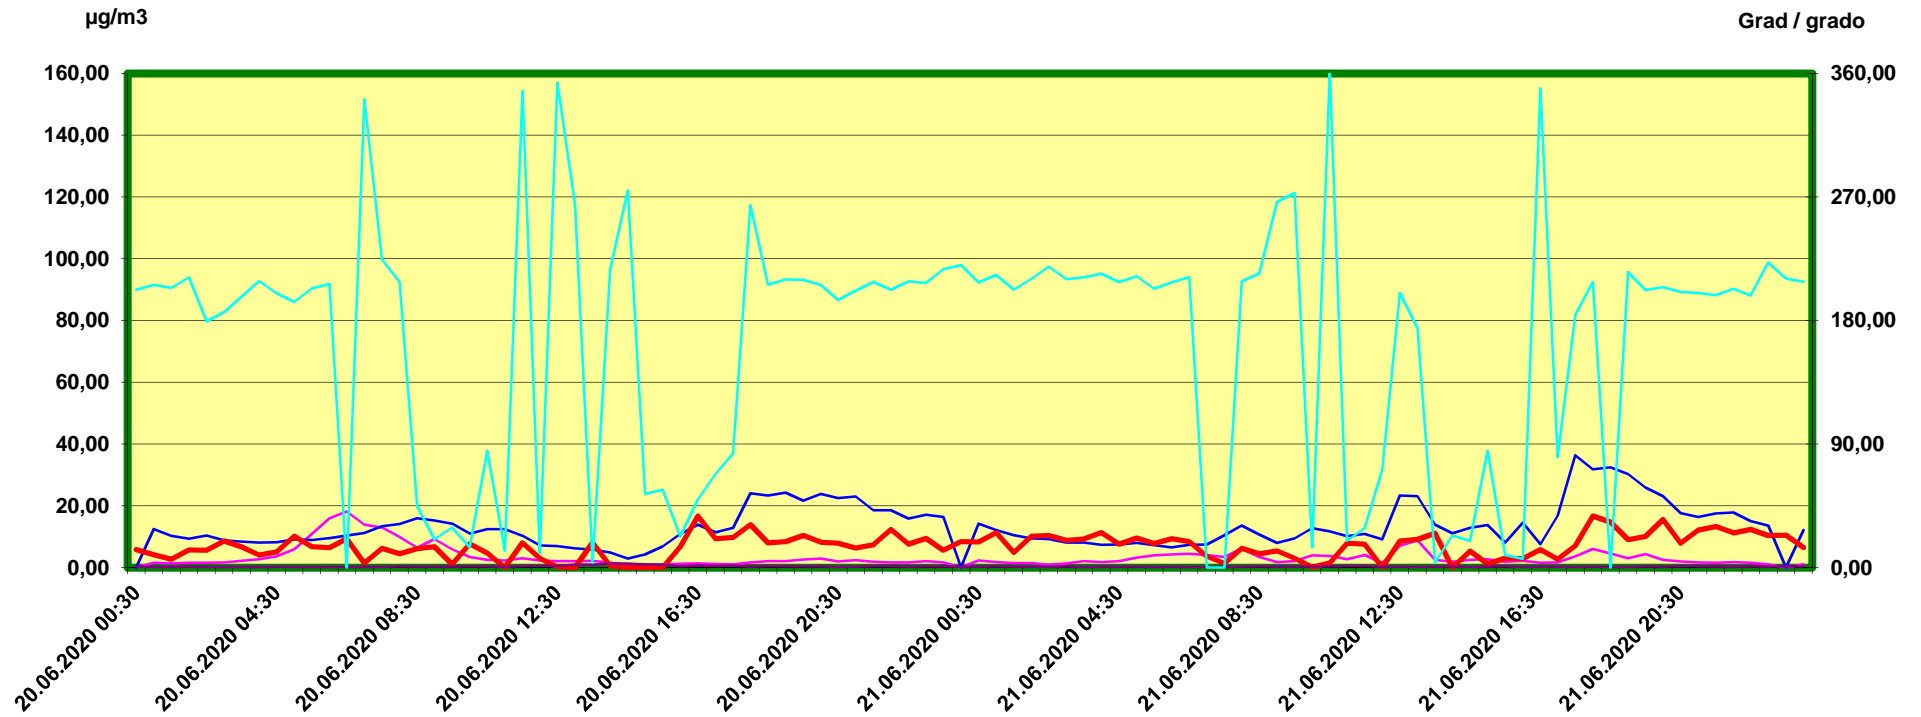

Innsbruck Sillhöhe

Zeitraum / Periodo di tempo: 20-6-2020 00:30 - 21-6-2020 24:00

Unkorrigierte Werte / Valori non corretti