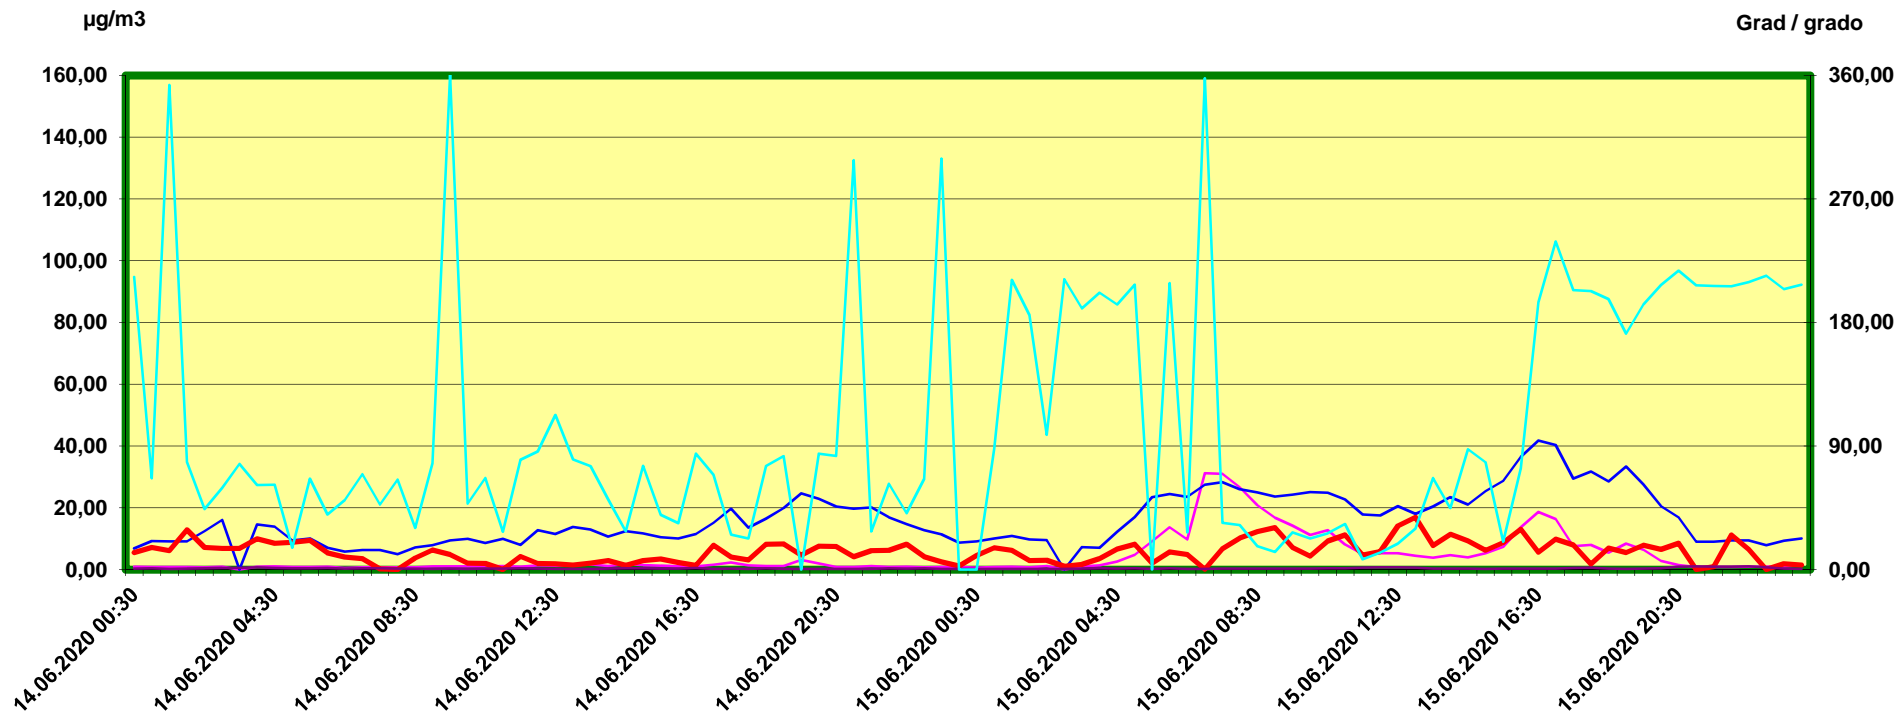

## Innsbruck Sillhöhe

Zeitraum / Periodo di tempo: 14-6-2020 00:30 - 15-6-2020 24:00

Unkorrigierte Werte / Valori non corretti