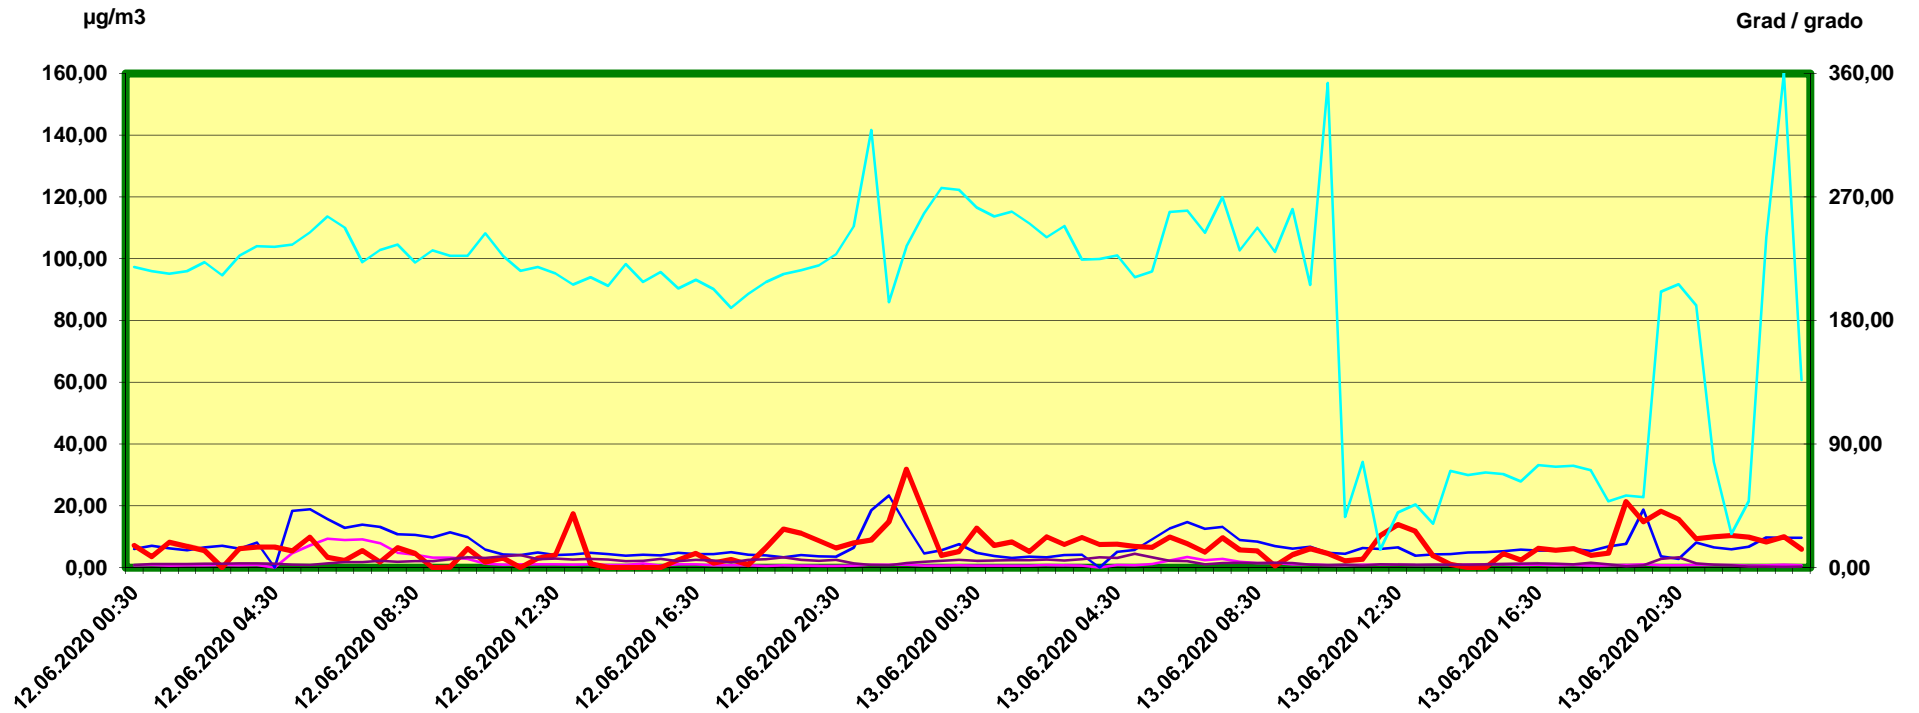

## Innsbruck Sillhöfe

Zeitraum / Periodo di tempo: 12-6-2020 00:30 - 13-6-2020 24:00

Unkorrigierte Werte / Valori non corretti