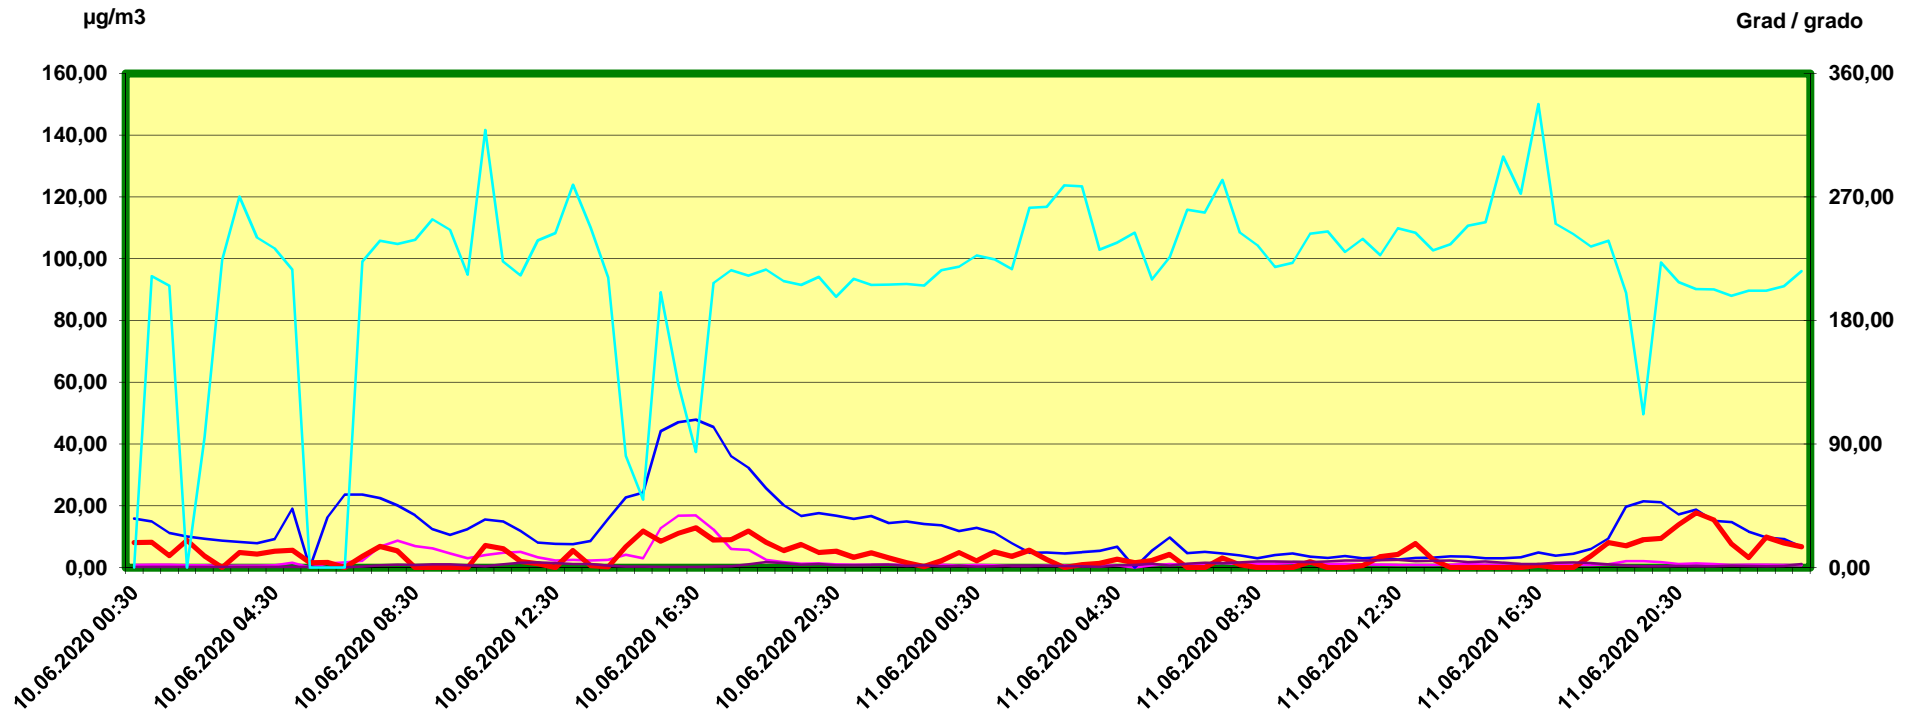

Innsbruck Sillhöhe

Zeitraum / Periodo di tempo: 10-6-2020 00:30 - 11-6-2020 24:00

Unkorrigierte Werte / Valori non corretti