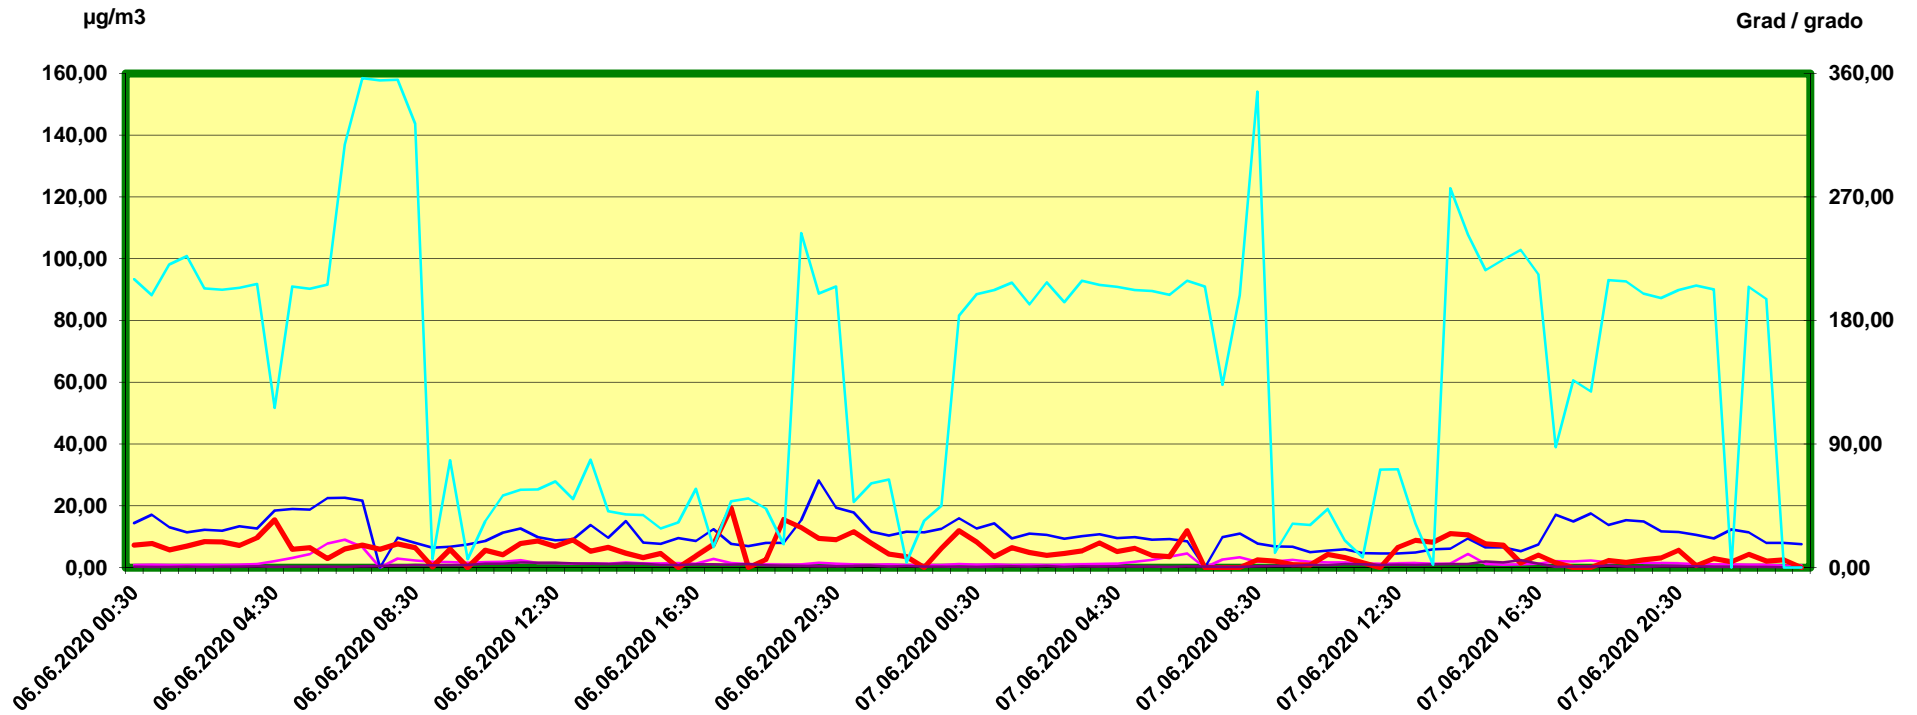

Innsbruck Sillhöfe

Zeitraum / Periodo di tempo: 6-6-2020 00:30 - 7-6-2020 24:00

Unkorrigierte Werte / Valori non corretti