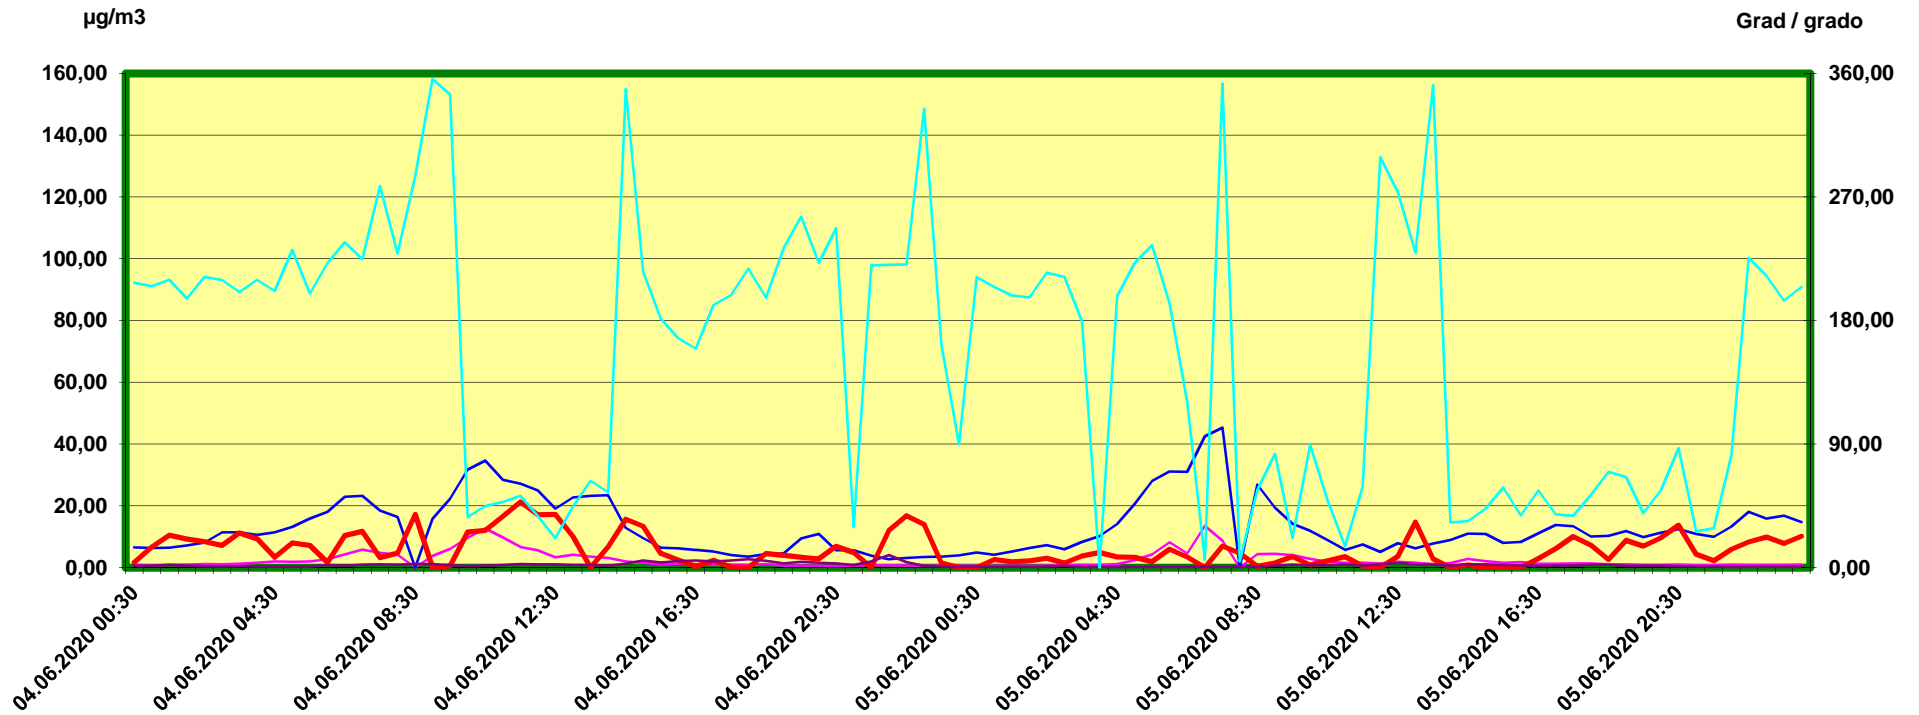

# Innsbruck Sillhöfe

Zeitraum / Periodo di tempo: 4-6-2020 00:30 - 5-6-2020 24:00      Unkorrigierte Werte / Valori non corretti