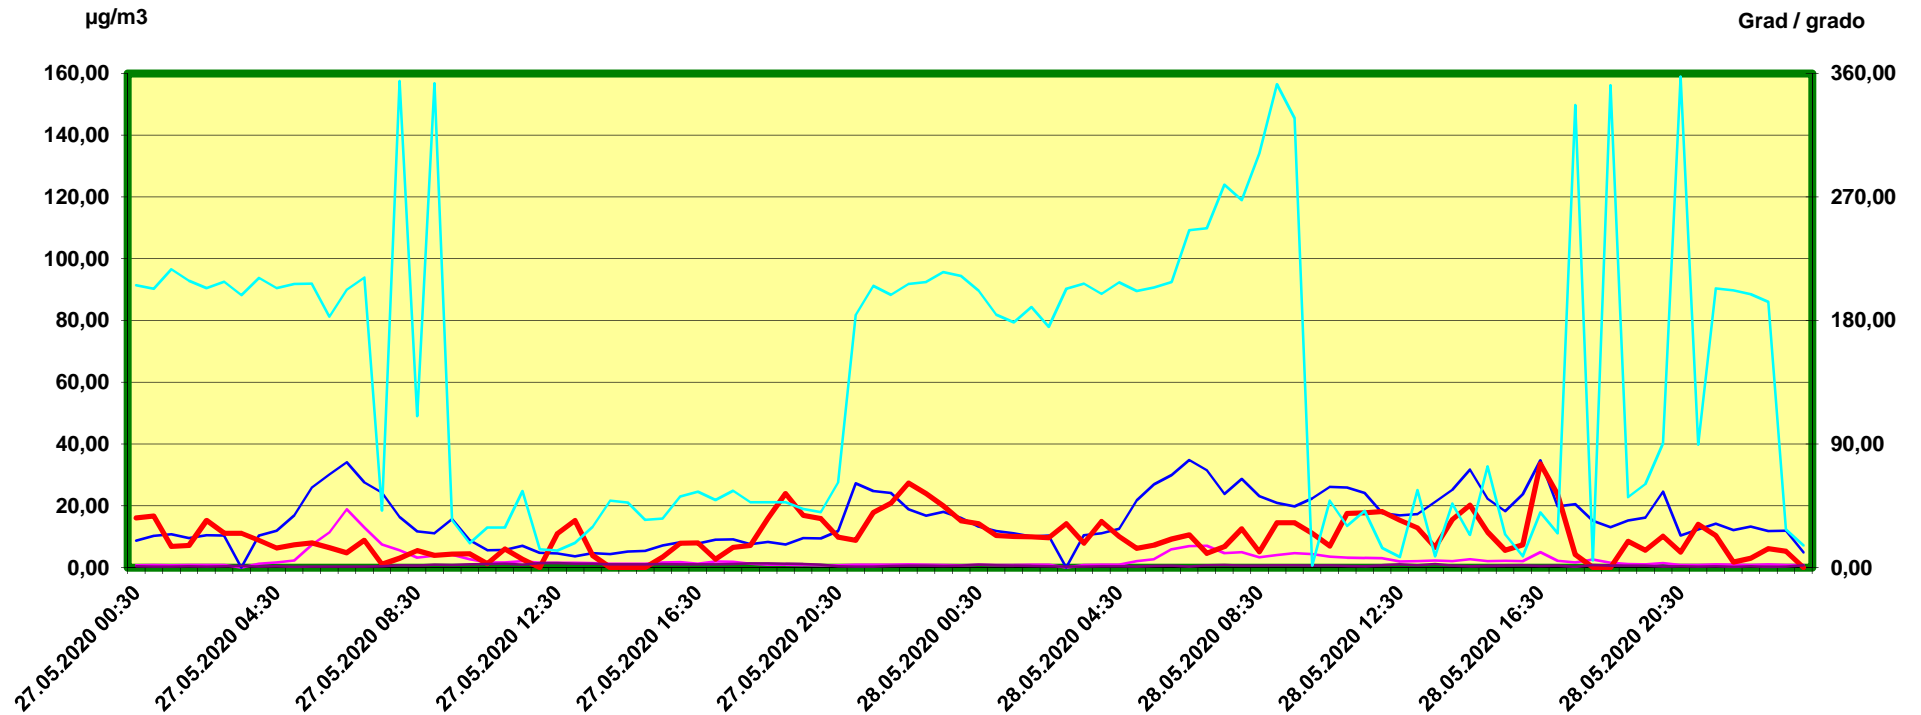

## Innsbruck Sillhöhe

Zeitraum / Periodo di tempo: 27-5-2020 00:30 - 28-5-2020 24:00

Unkorrigierte Werte / Valori non corretti