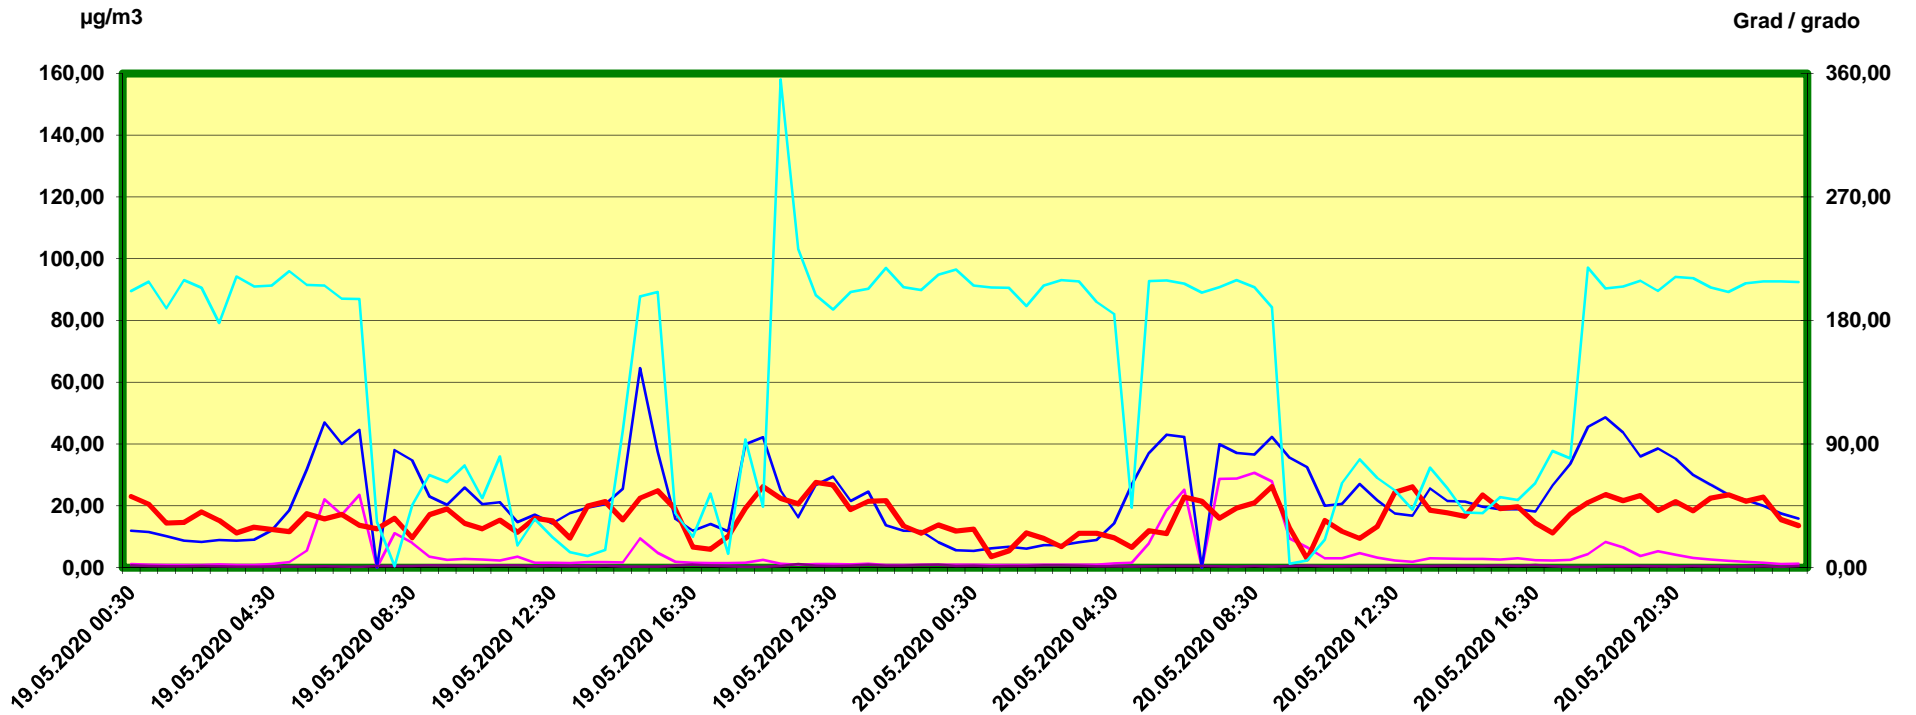

Innsbruck Sillhöhe

Zeitraum / Periodo di tempo: 19-5-2020 00:30 - 20-5-2020 24:00

Unkorrigierte Werte / Valori non corretti