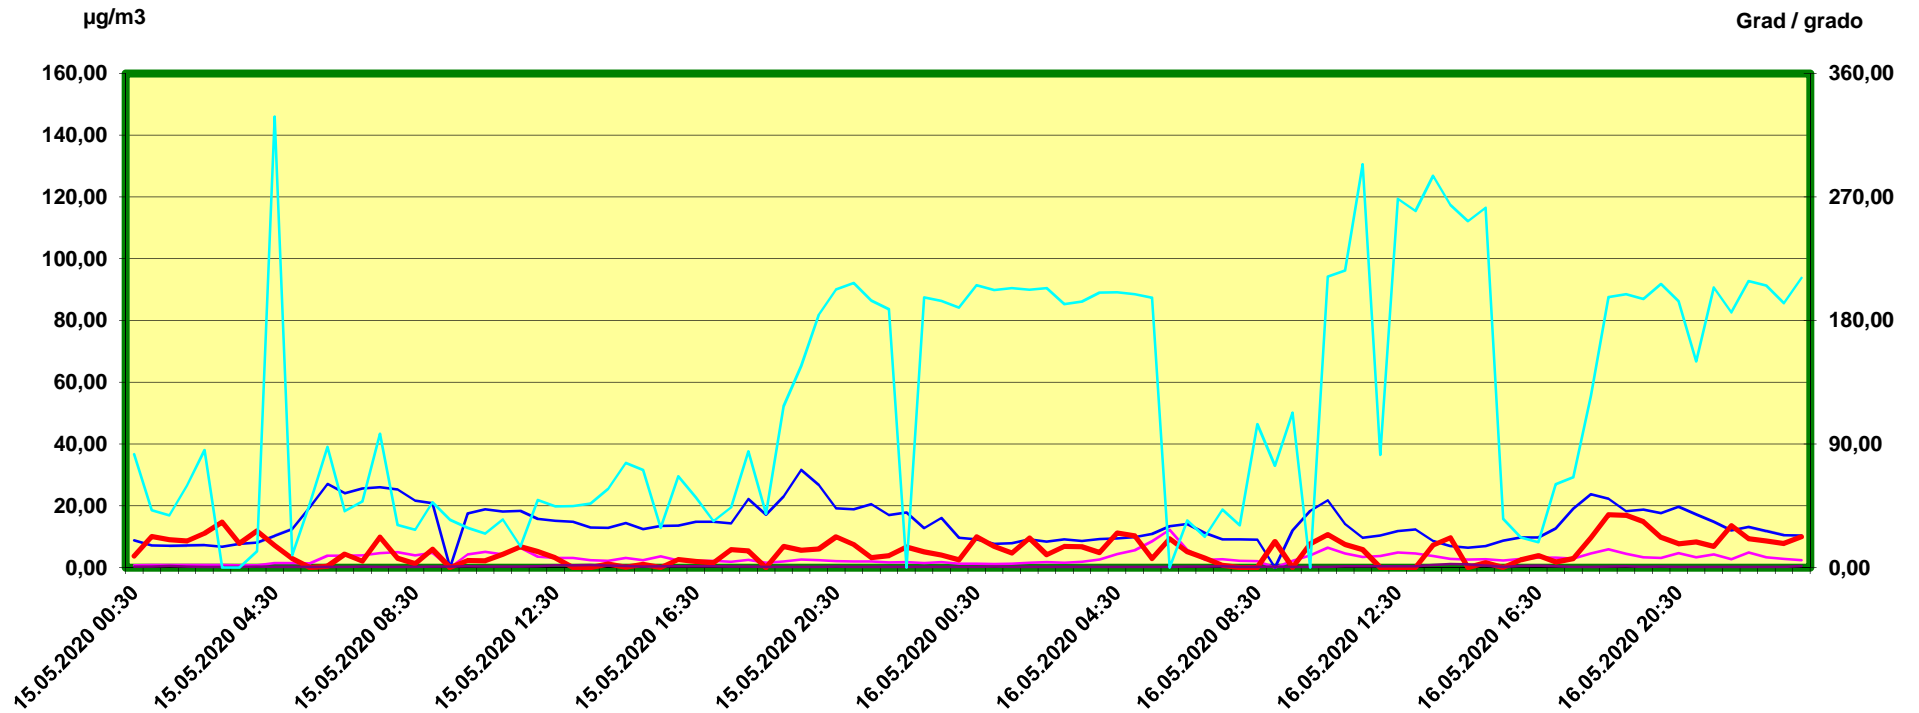

Innsbruck Sillhöhe

Zeitraum / Periodo di tempo: 15-5-2020 00:30 - 16-5-2020 24:00

Unkorrigierte Werte / Valori non corretti