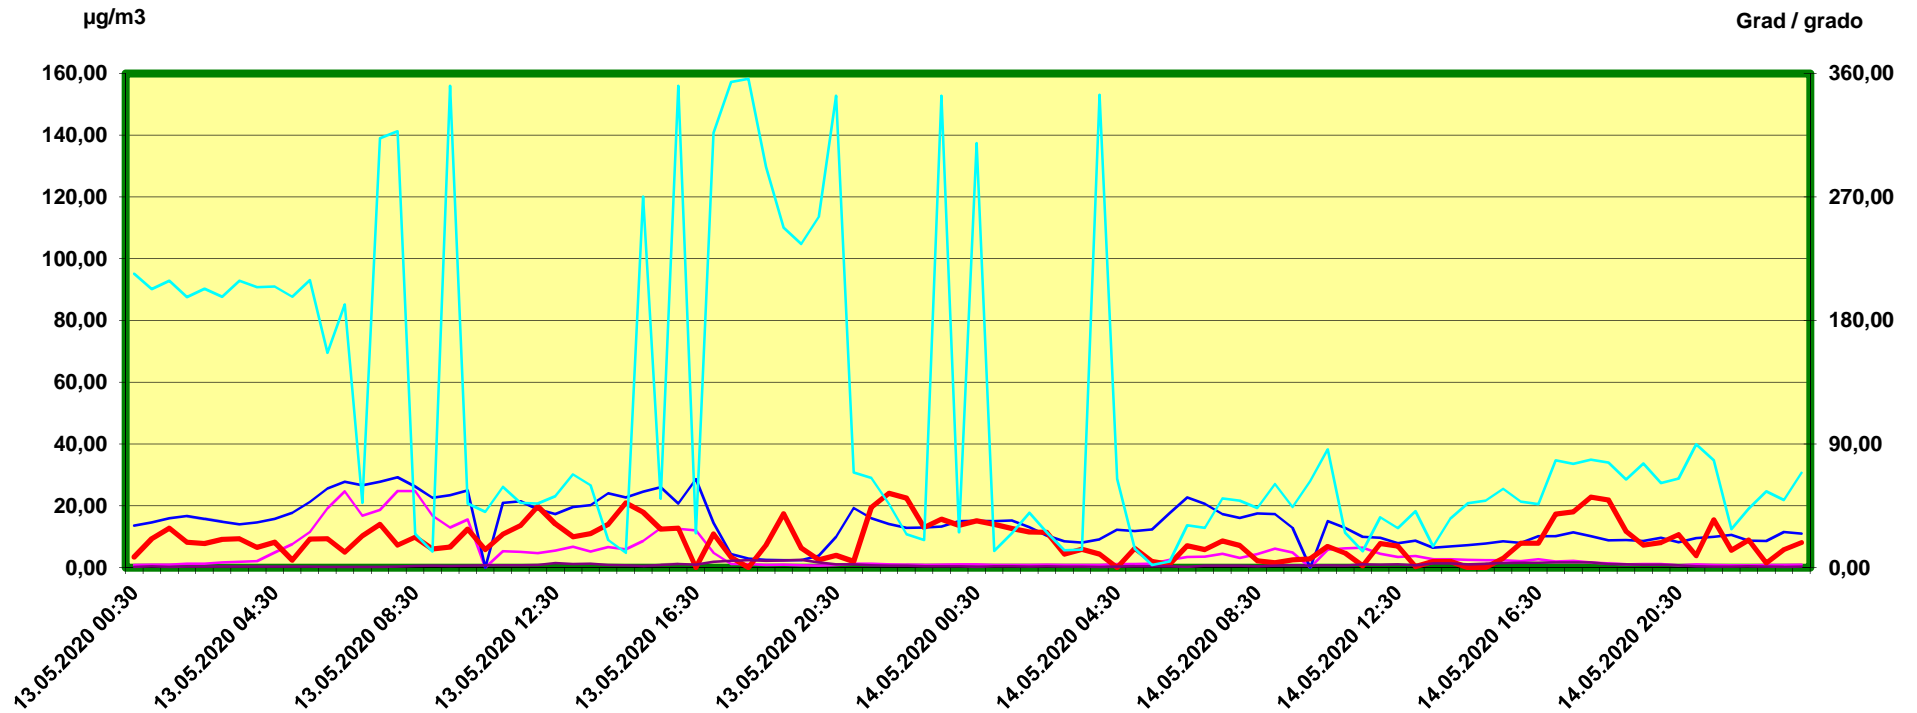

Innsbruck Sillhöfe

Zeitraum / Periodo di tempo: 13-5-2020 00:30 - 14-5-2020 24:00

Unkorrigierte Werte / Valori non corretti