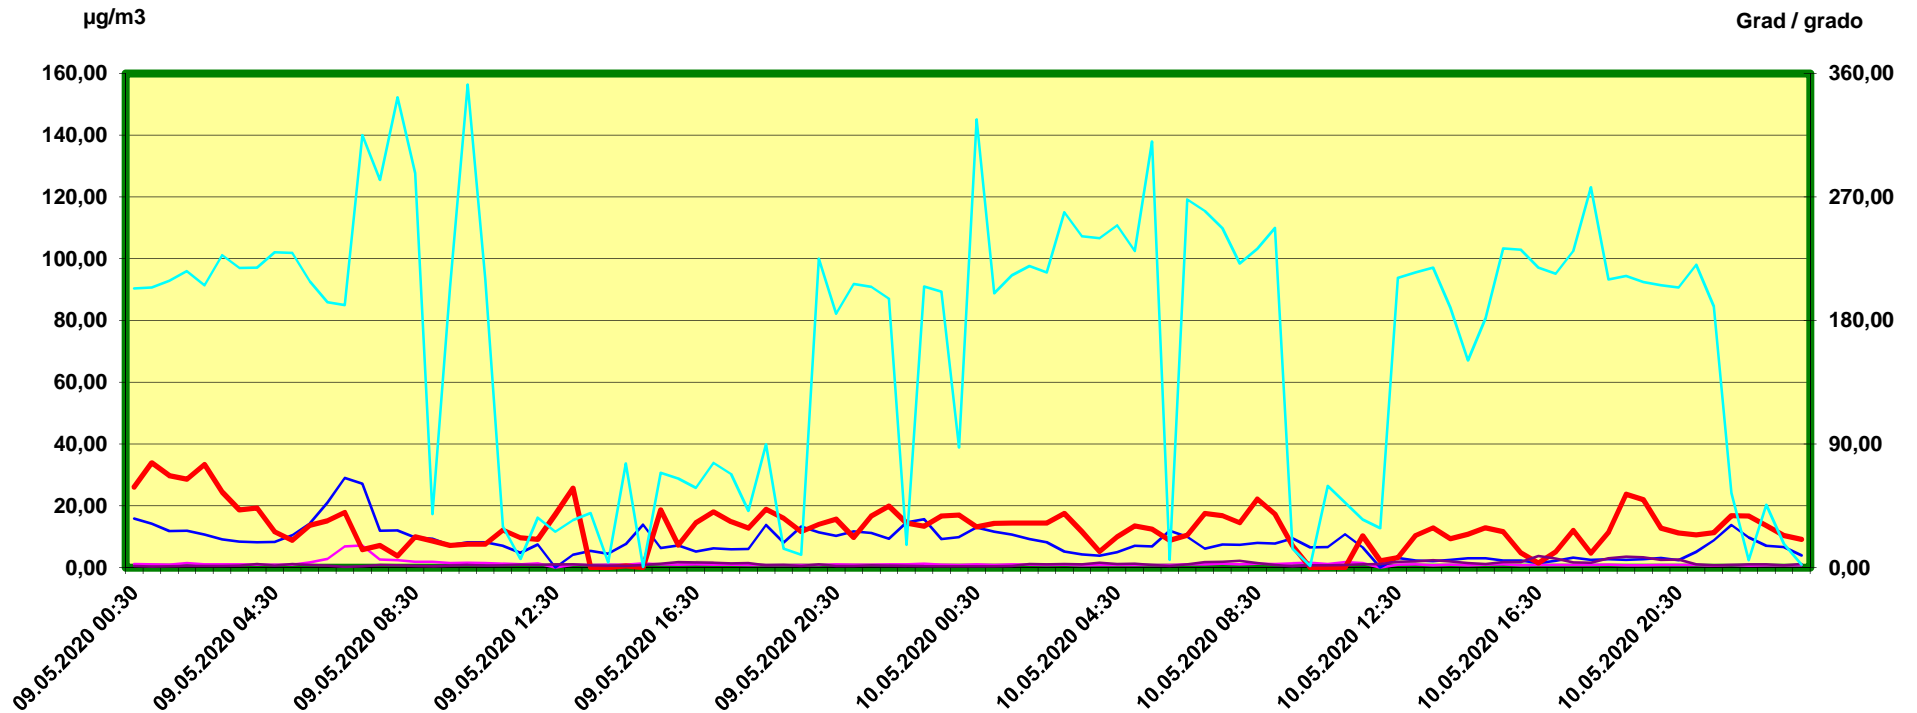

## Innsbruck Sillhöfe

Zeitraum / Periodo di tempo: 9-5-2020 00:30 - 10-5-2020 24:00

Unkorrigierte Werte / Valori non corretti

- |   |  |
|---|--|
| <ul style="list-style-type: none"> <li><span style="color: magenta;">—</span> Stickstoffmonoxid - Monossido di azoto / ug/m3</li> <li><span style="color: red;">—</span> Feinstaub PM10 - Polveri sottili (diametro &lt;10µm) / ug/m3</li> <li><span style="color: cyan;">—</span> Windrichtung (vekt.) - Direzione del vento / Grad</li> </ul> | <ul style="list-style-type: none"> <li><span style="color: blue;">—</span> Stickstoffdioxid - Biossido di azoto / ug/m3</li> <li><span style="color: purple;">—</span> Windgeschwindigkeit (arithm.) - Velocità del vento / m/s</li> </ul> |
|---|--|