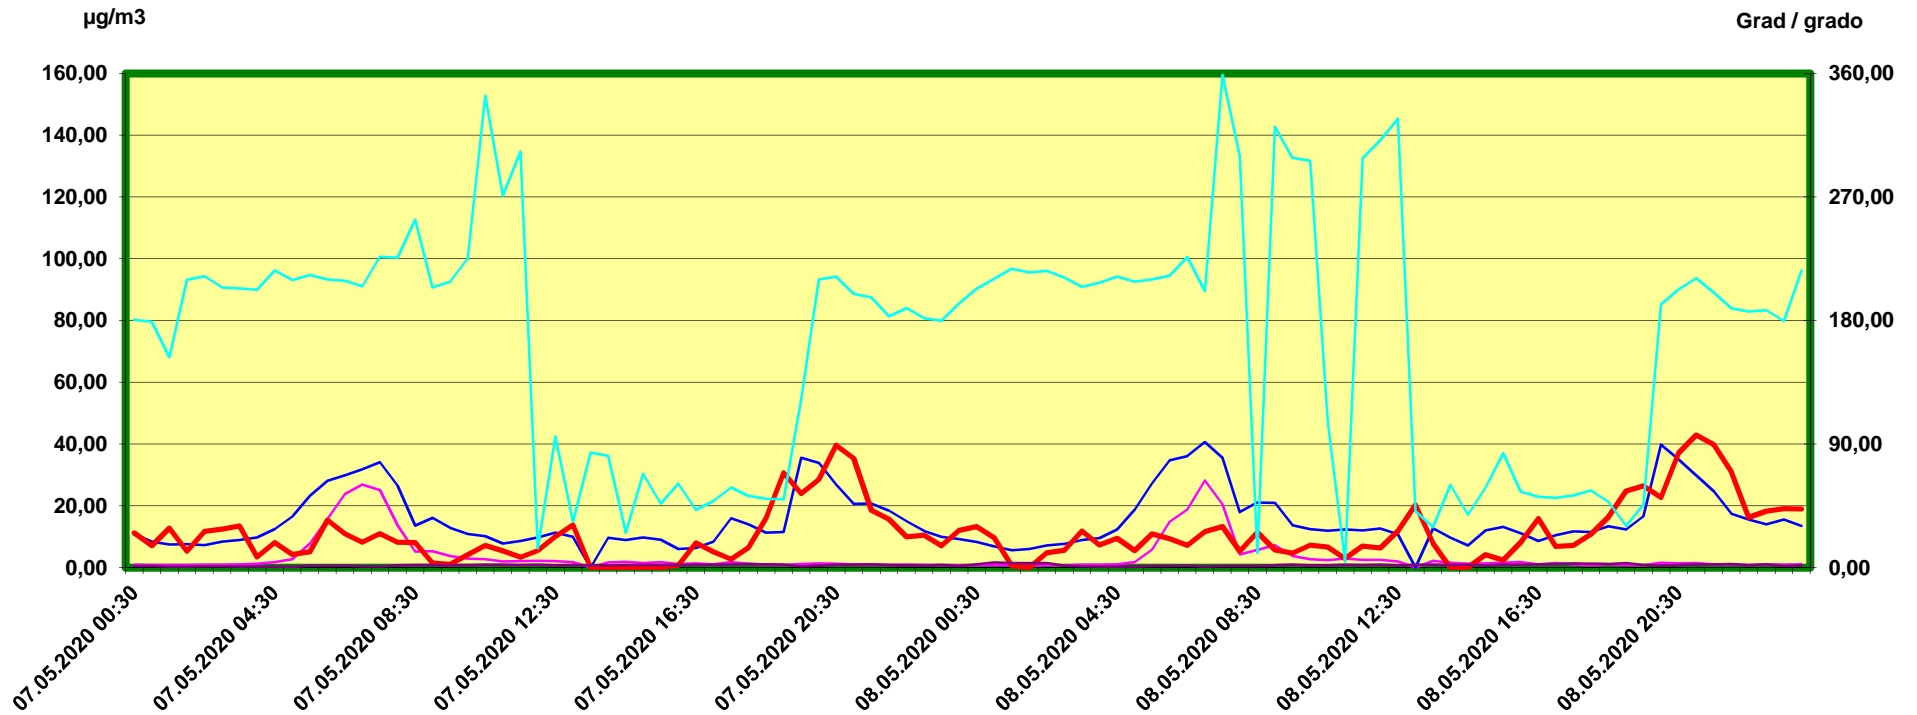

Innsbruck Sillhöhe

Zeitraum / Periodo di tempo: 7-5-2020 00:30 - 8-5-2020 24:00

Unkorrigierte Werte / Valori non corretti