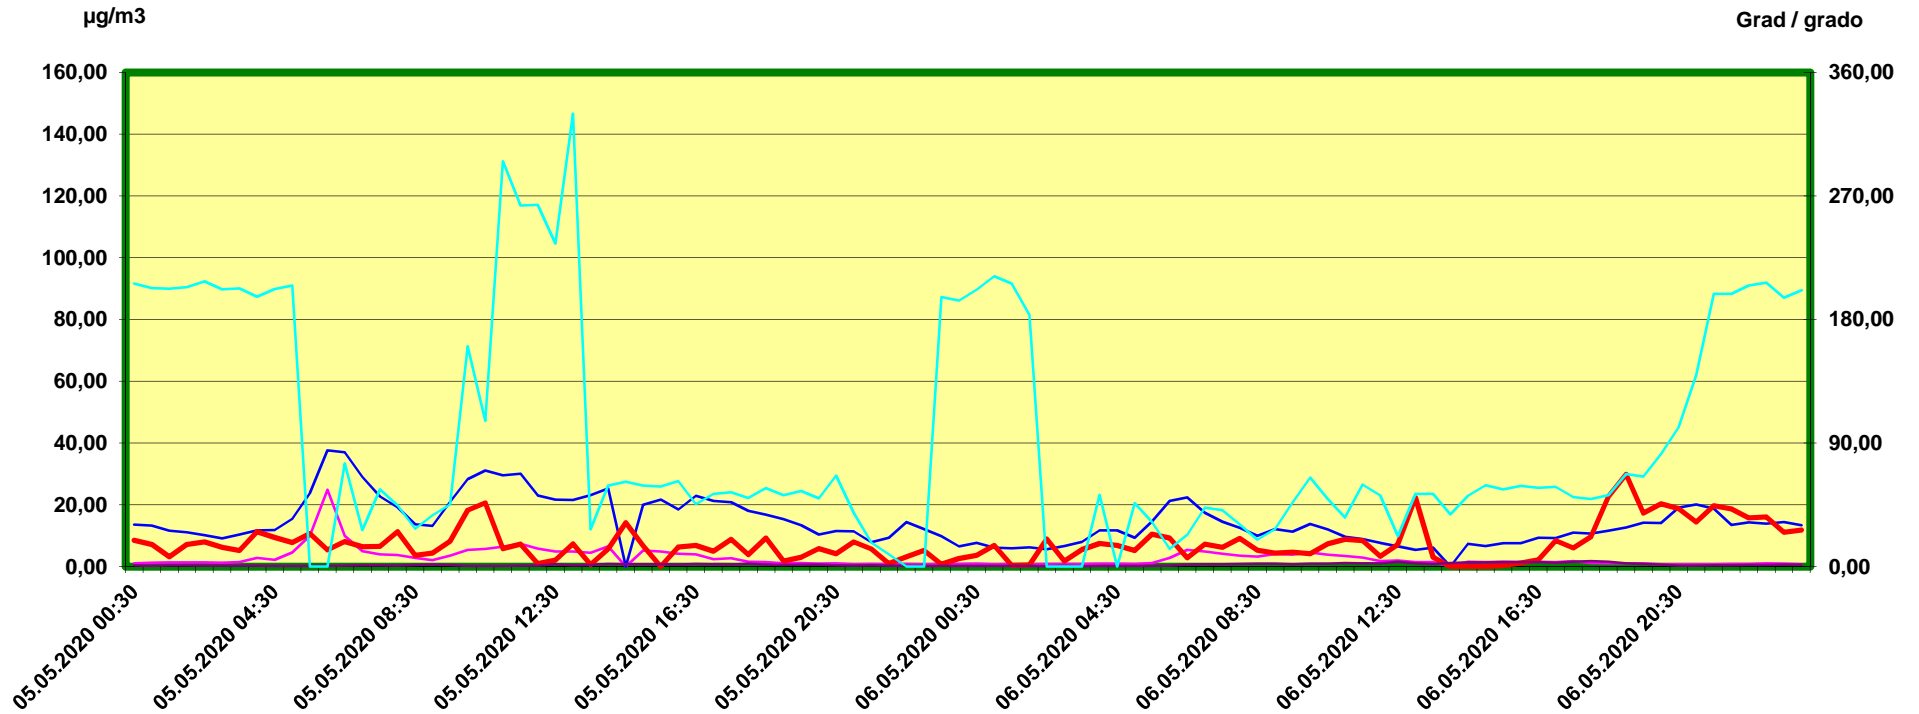

Innsbruck Sillhöhe

Zeitraum / Periodo di tempo: 5-5-2020 00:30 - 6-5-2020 24:00

Unkorrigierte Werte / Valori non corretti