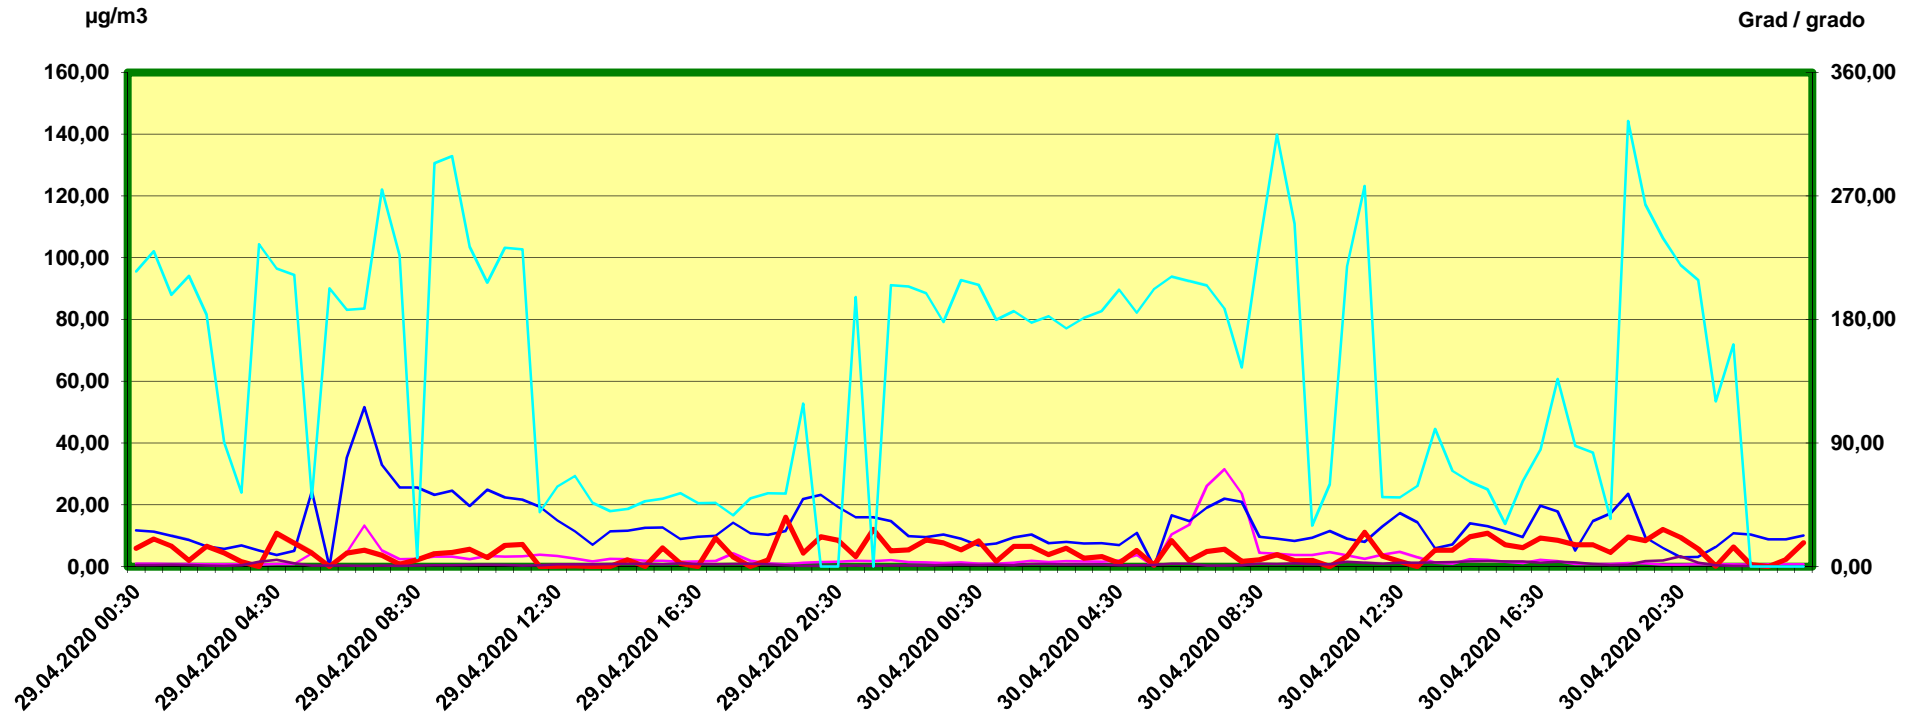

Innsbruck Sillhöhe

Zeitraum / Periodo di tempo: 29-4-2020 00:30 - 30-5-2020 24:00

Unkorrigierte Werte / Valori non corretti