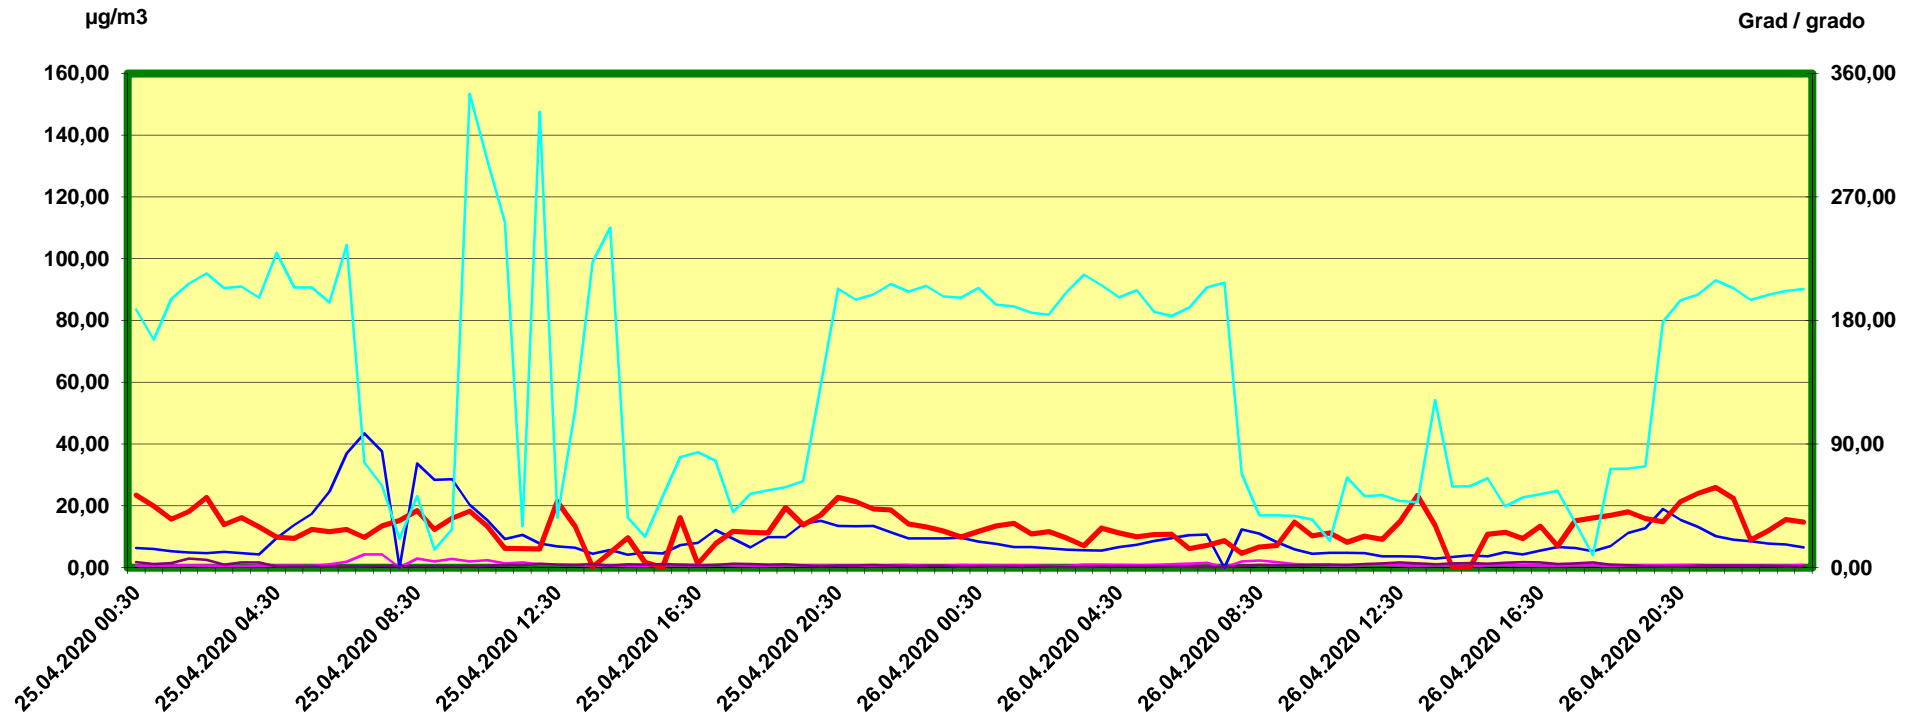

Innsbruck Sillhöhe

Zeitraum / Periodo di tempo: 25-4-2020 00:30 - 26-4-2020 24:00

Unkorrigierte Werte / Valori non corretti