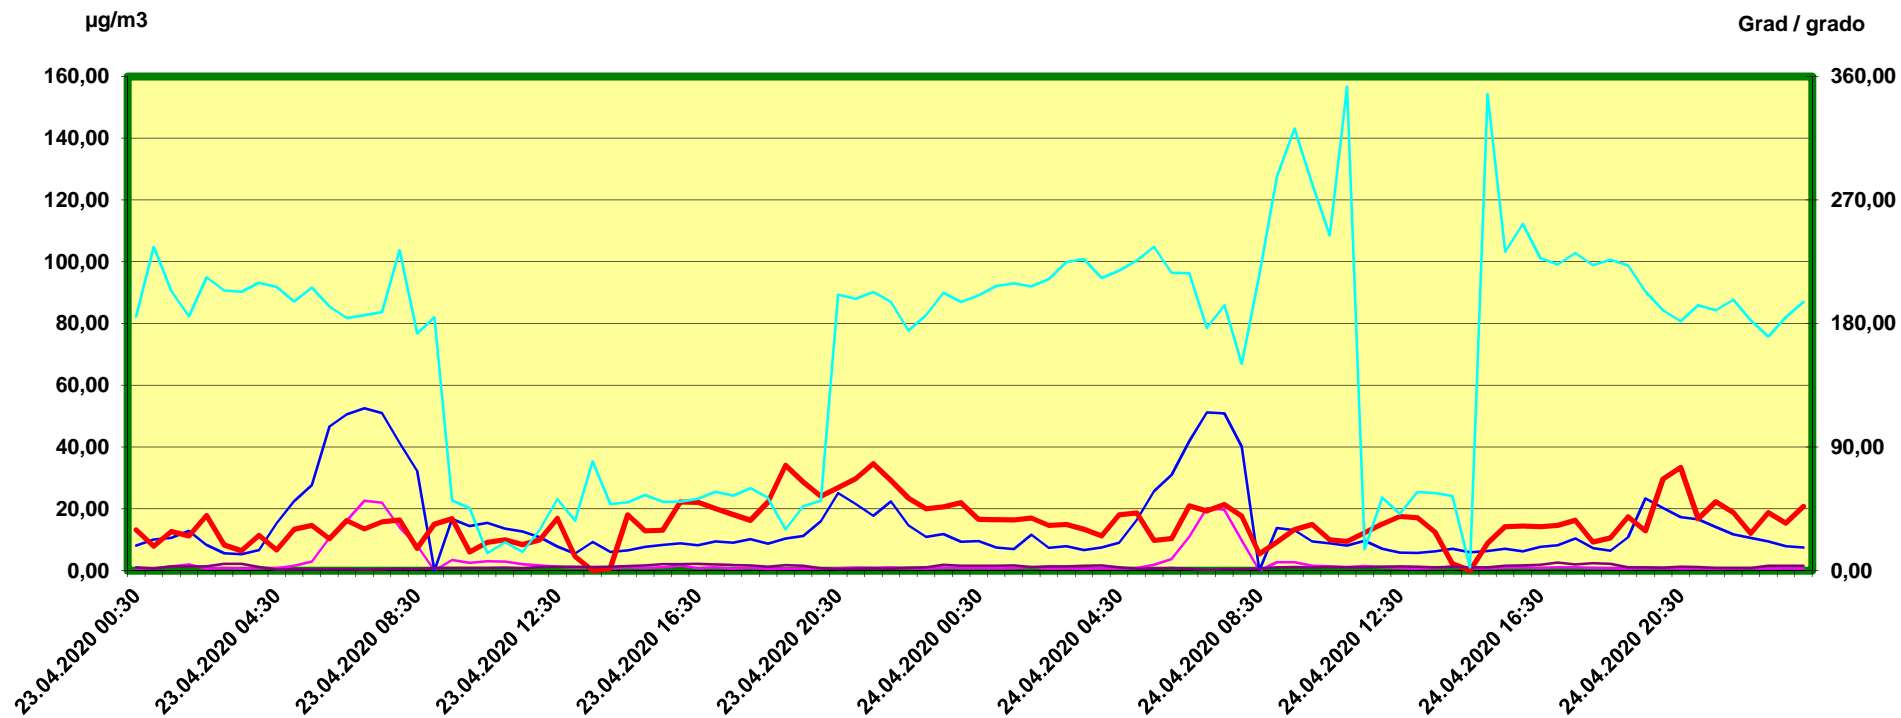

Innsbruck Sillhöfe

Zeitraum / Periodo di tempo: 23-4-2020 00:30 - 24-4-2020 24:00

Unkorrigierte Werte / Valori non corretti