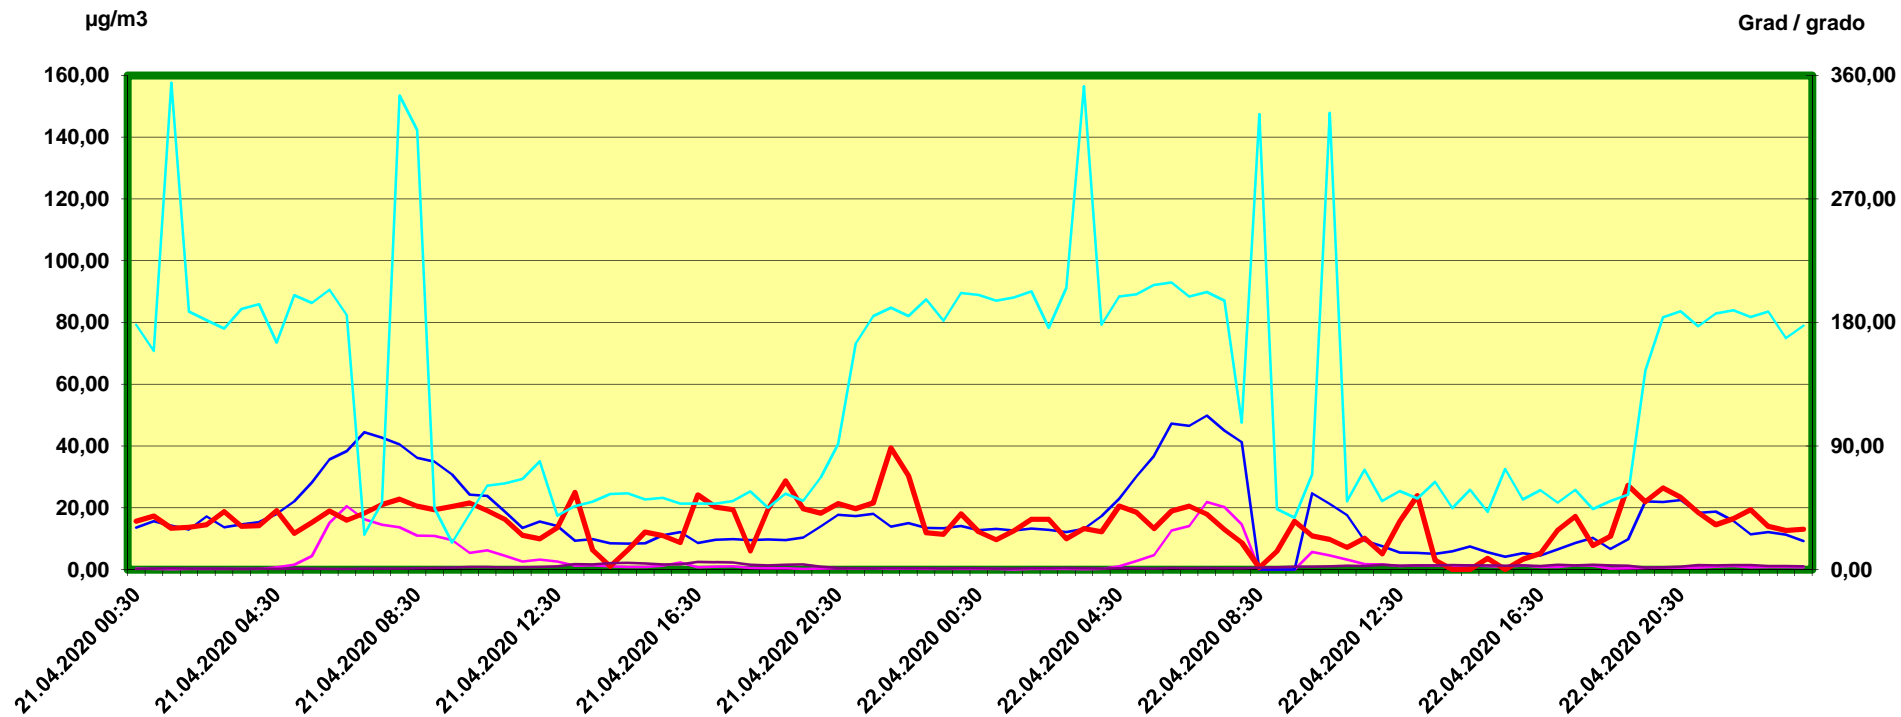

## Innsbruck Sillhöfe

Zeitraum / Periodo di tempo: 21-4-2020 00:30 - 22-4-2020 24:00

Unkorrigierte Werte / Valori non corretti