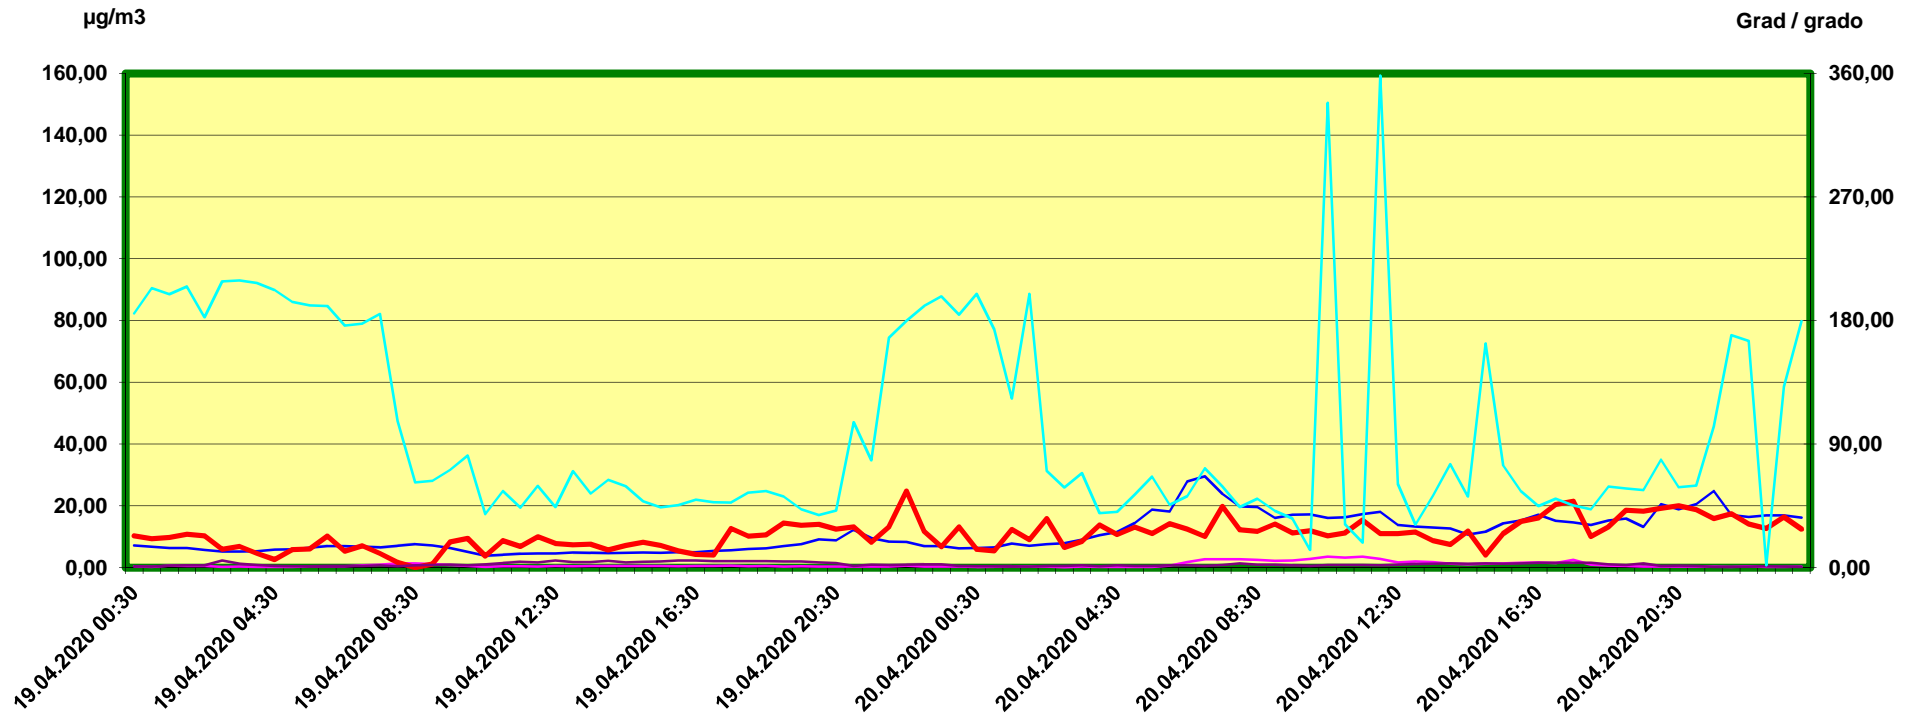

## Innsbruck Sillhöhe

Zeitraum / Periodo di tempo: 19-4-2020 00:30 - 20-4-2020 24:00

Unkorrigierte Werte / Valori non corretti