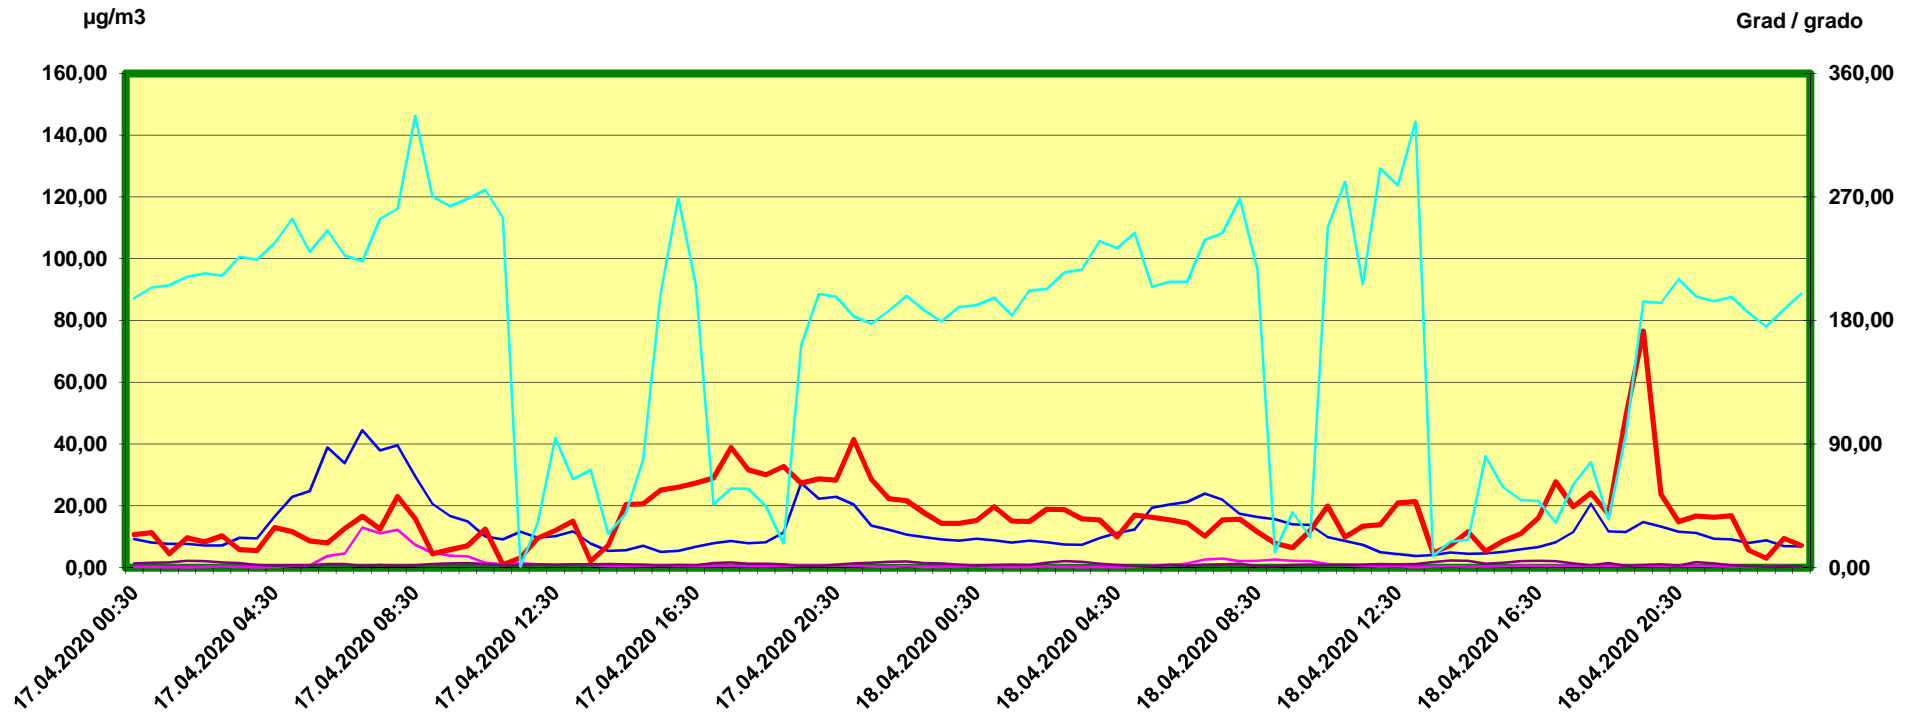

Innsbruck Sillhöhe

Zeitraum / Periodo di tempo: 17-4-2020 00:30 - 18-4-2020 24:00

Unkorrigierte Werte / Valori non corretti