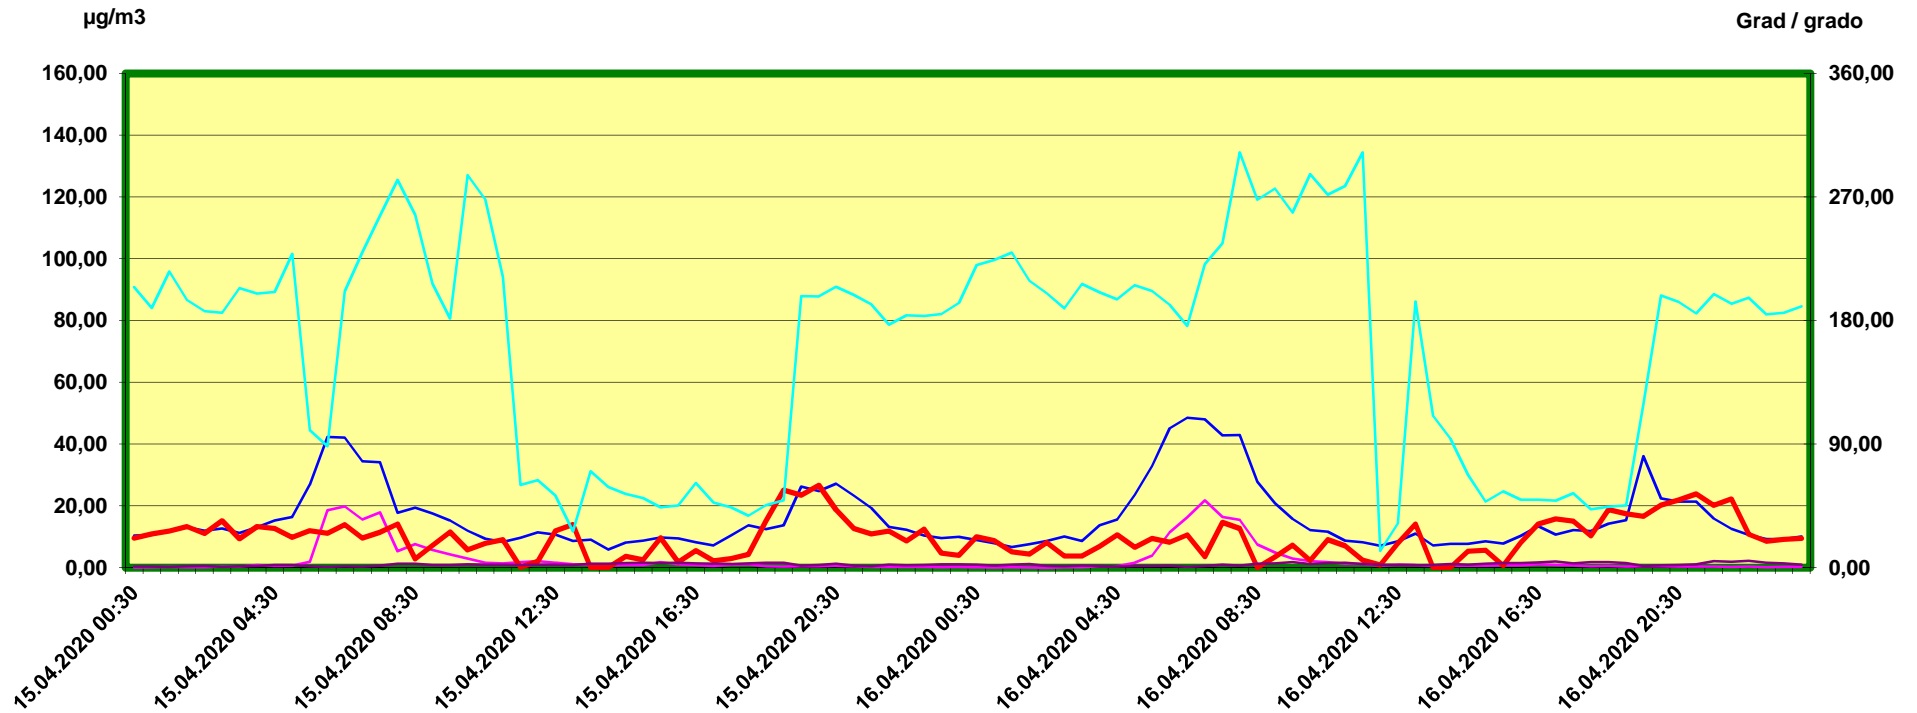

## Innsbruck Sillhöhe

Zeitraum / Periodo di tempo: 15-4-2020 00:30 - 16-4-2020 24:00

Unkorrigierte Werte / Valori non corretti