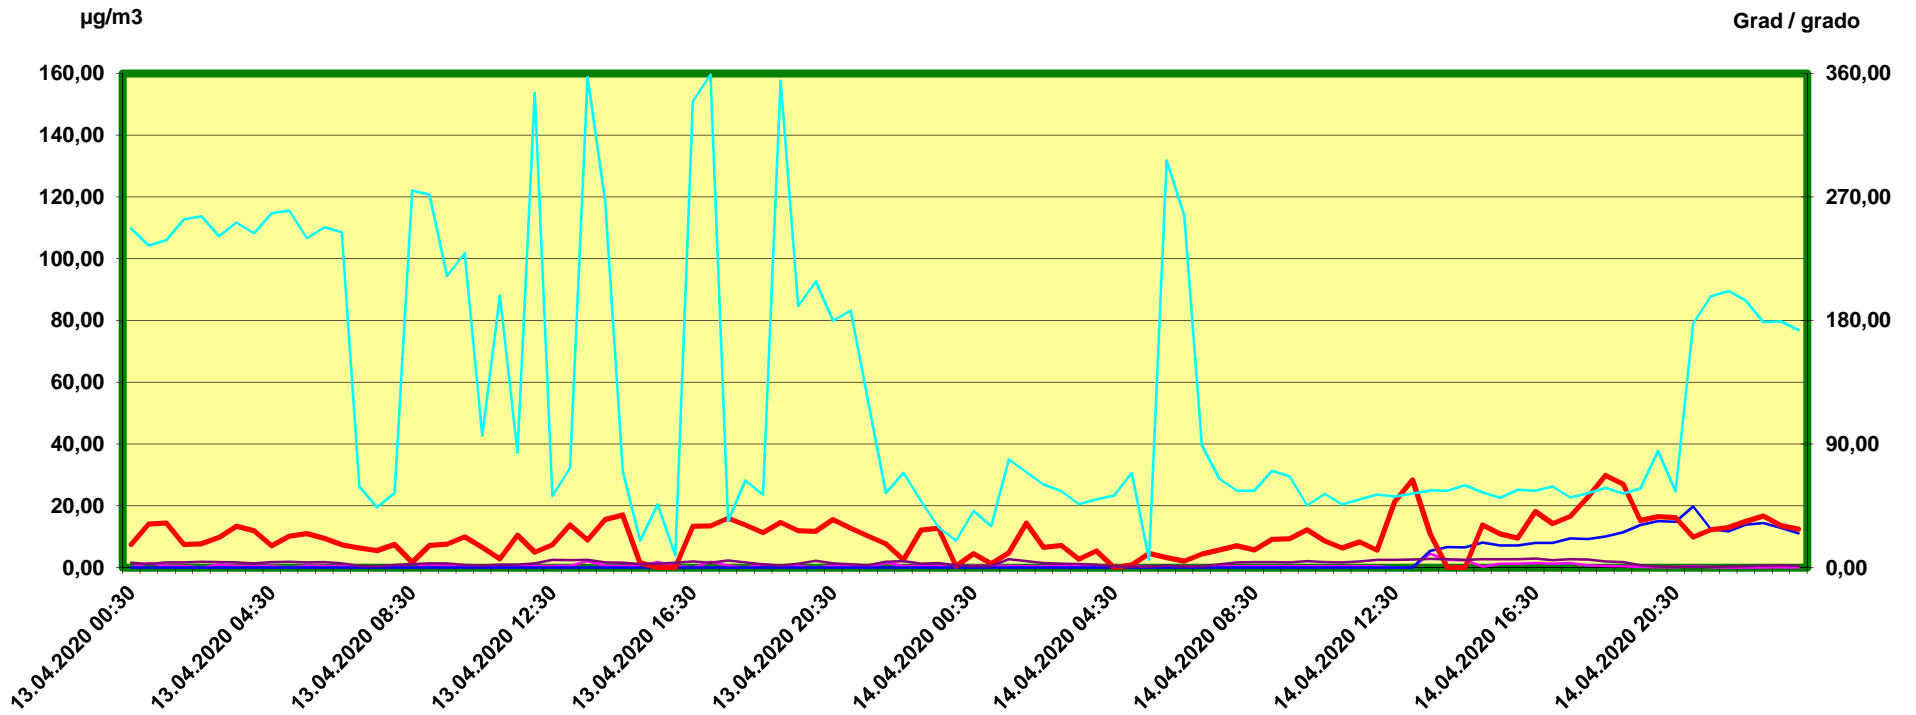

Innsbruck Sillhöhe

Zeitraum / Periodo di tempo: 13-4-2020 00:30 - 14-4-2020 24:00

Unkorrigierte Werte / Valori non corretti