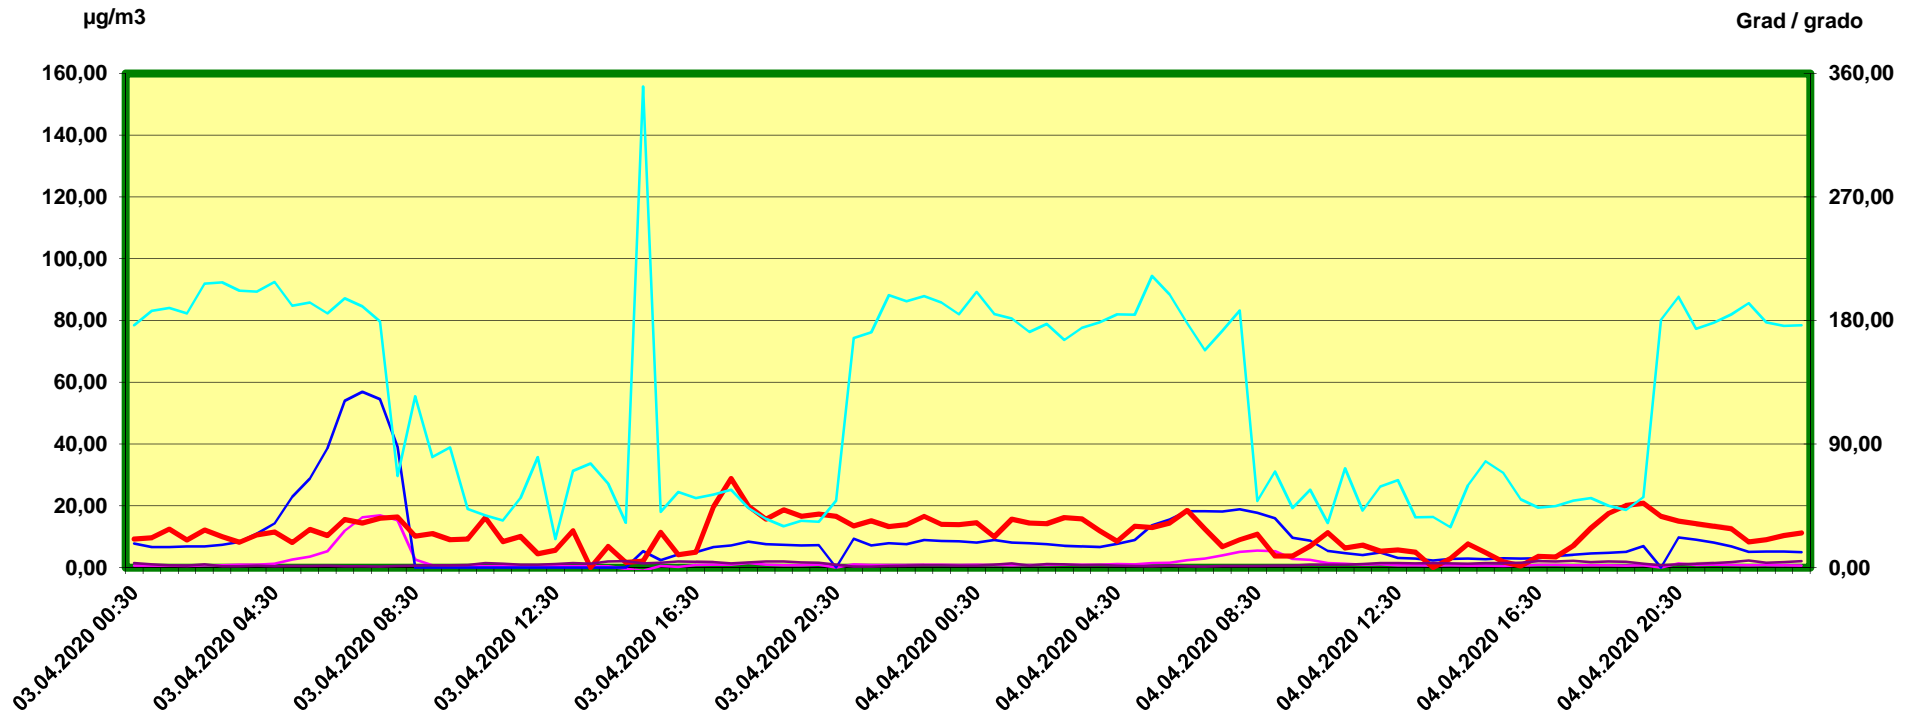

Innsbruck Sillhöhe

Zeitraum / Periodo di tempo: 3-4-2020 00:30 - 4-4-2020 24:00

Unkorrigierte Werte / Valori non corretti