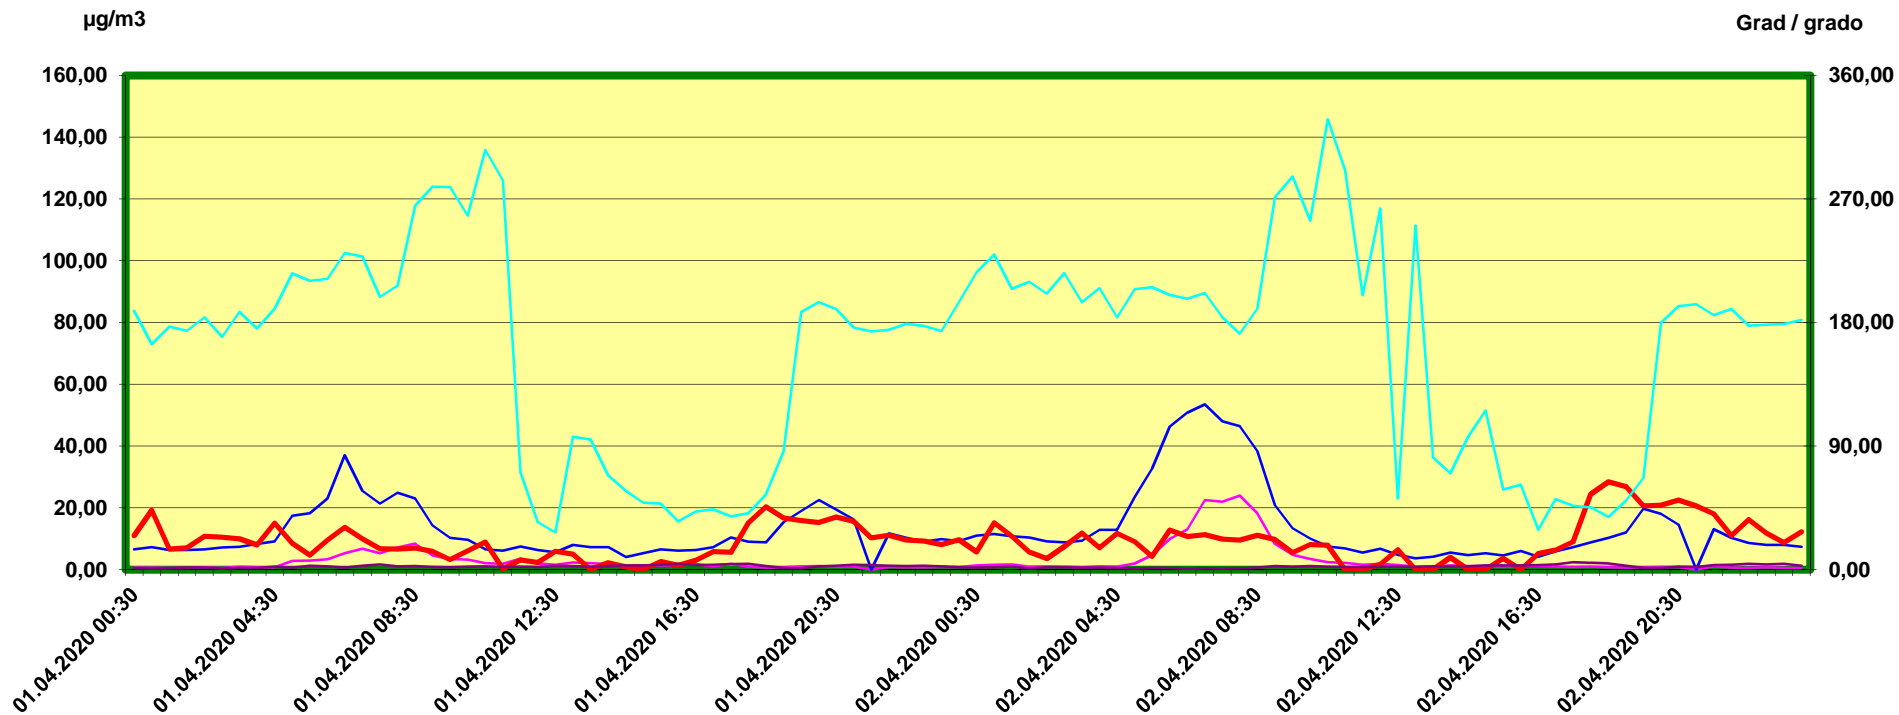

Innsbruck Sillhöhe

Zeitraum / Periodo di tempo: 1-4-2020 00:30 - 2-4-2020 24:00

Unkorrigierte Werte / Valori non corretti