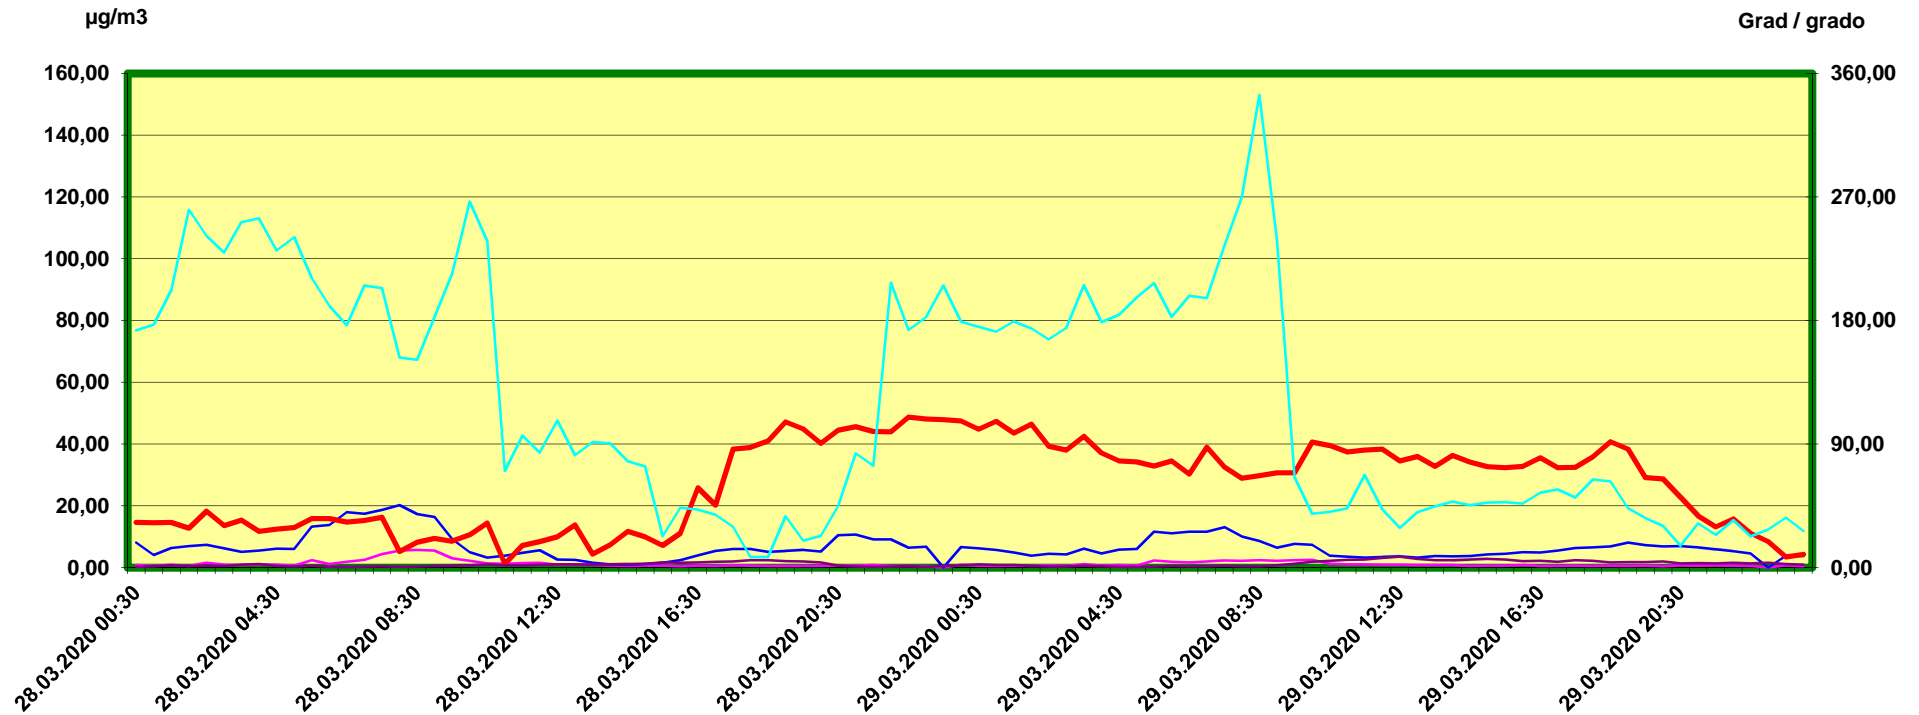

Innsbruck Sillhöhe

Zeitraum / Periodo di tempo: 28-3-2020 00:30 - 29-3-2020 24:00

Unkorrigierte Werte / Valori non corretti