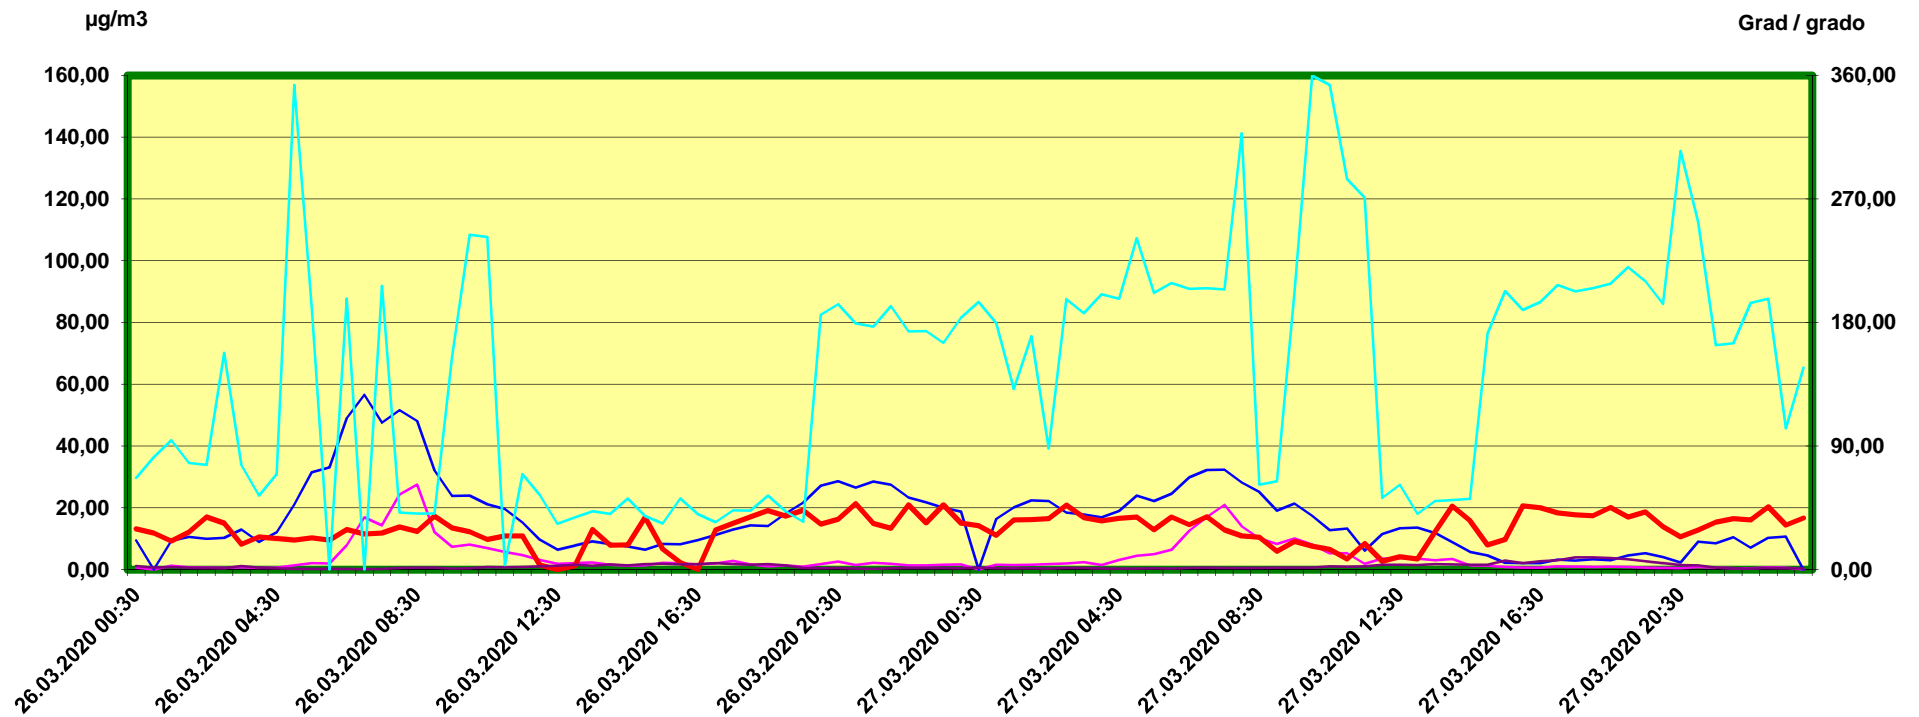

## Innsbruck Sillhöhe

Zeitraum / Periodo di tempo: 26-3-2020 00:30 - 27-3-2020 24:00

Unkorrigierte Werte / Valori non corretti