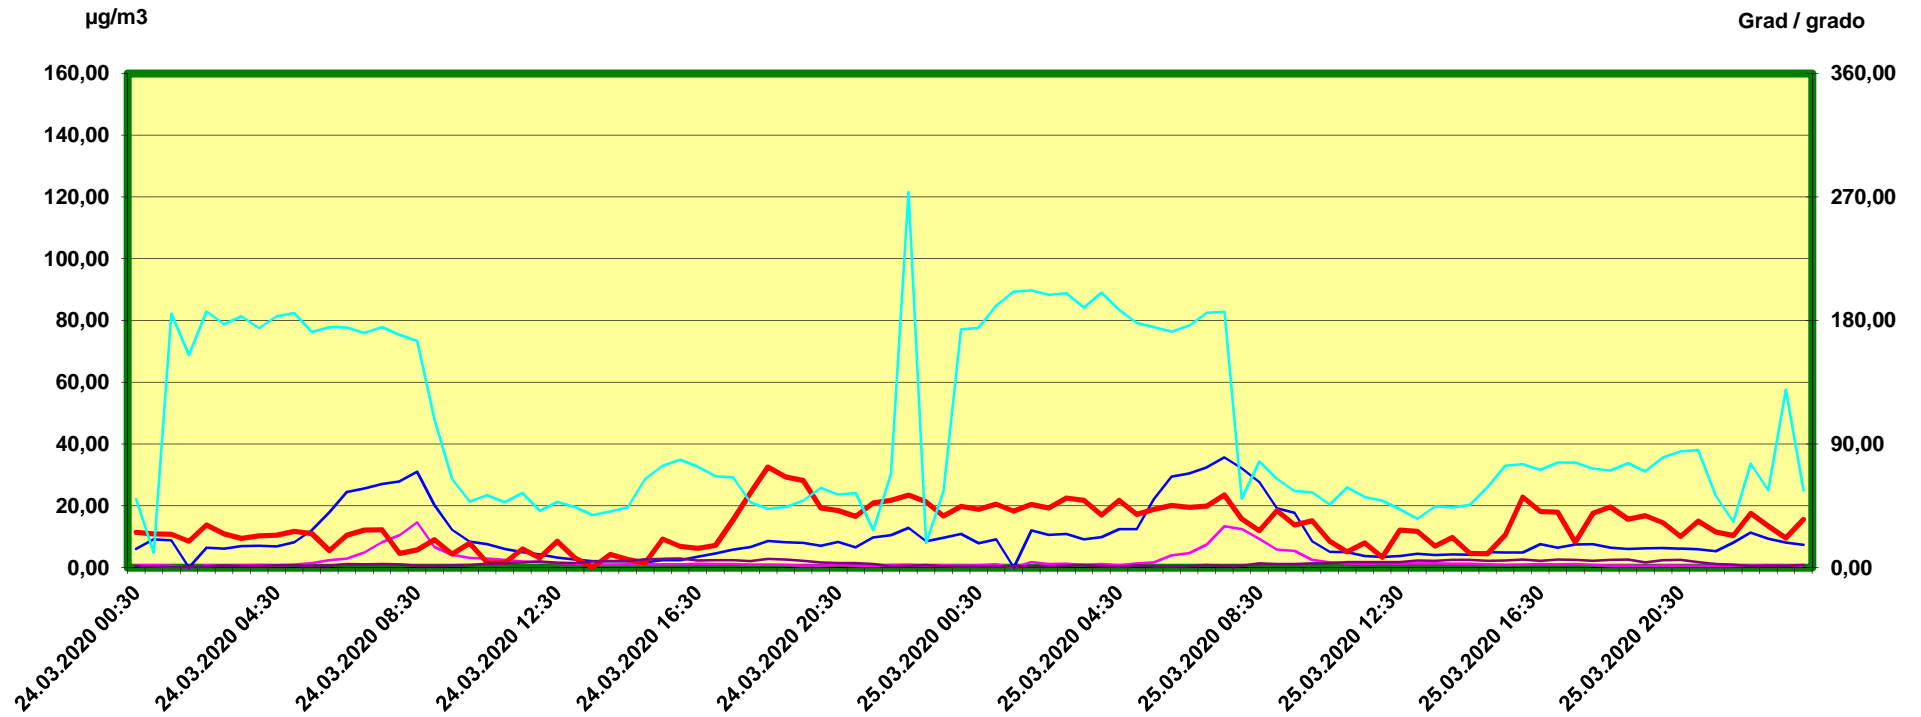

Innsbruck Sillhöhe

Zeitraum / Periodo di tempo: 24-3-2020 00:30 - 25-3-2020 24:00

Unkorrigierte Werte / Valori non corretti