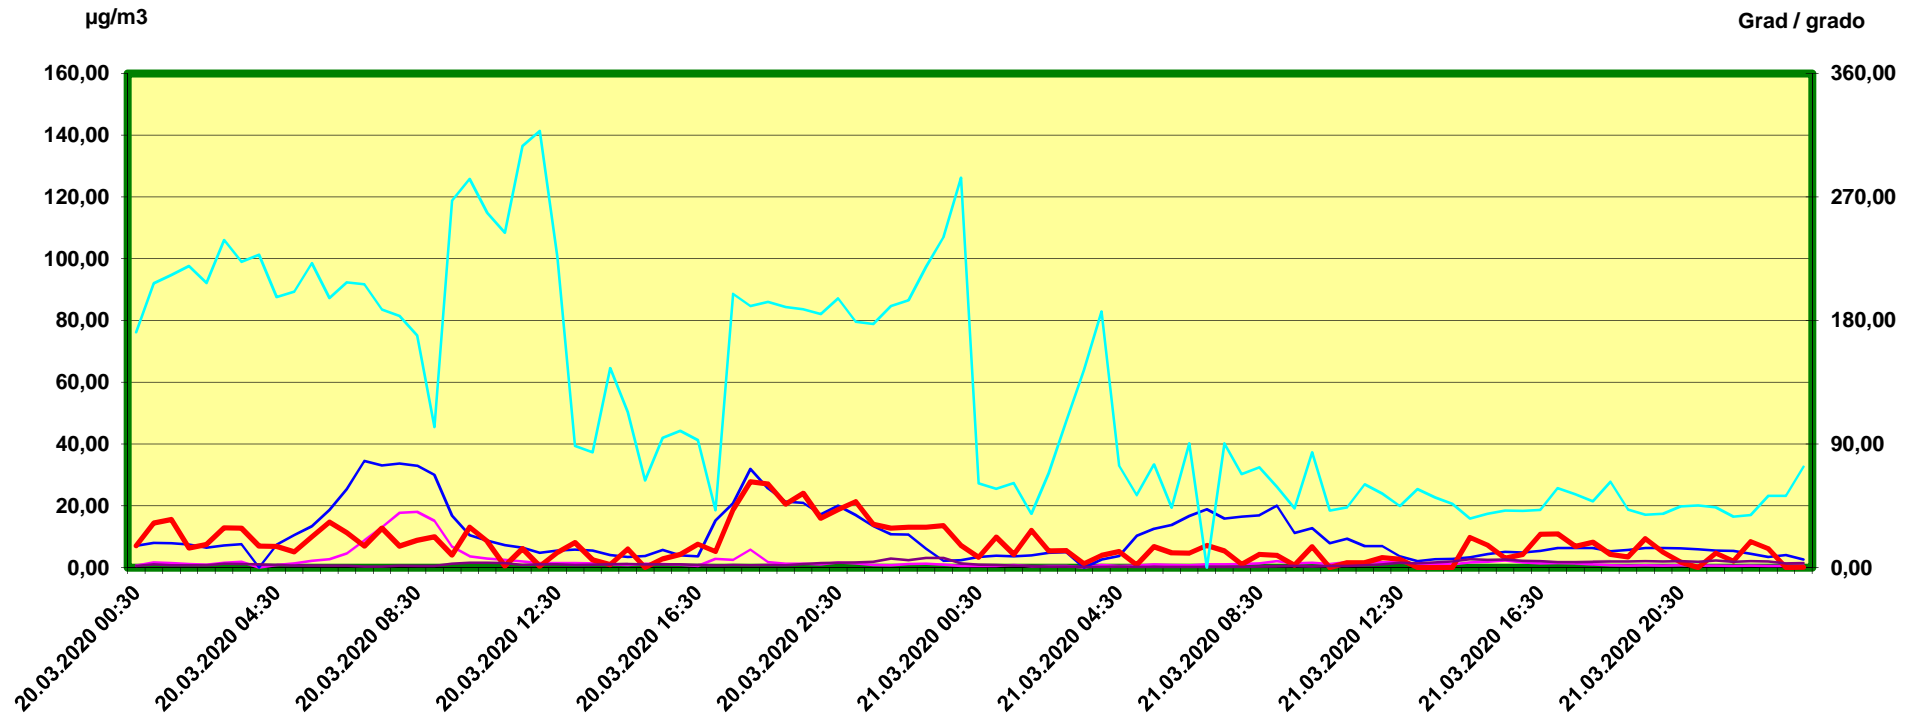

Innsbruck Sillhöfe

Zeitraum / Periodo di tempo: 20-3-2020 00:30 - 21-3-2020 24:00

Unkorrigierte Werte / Valori non corretti