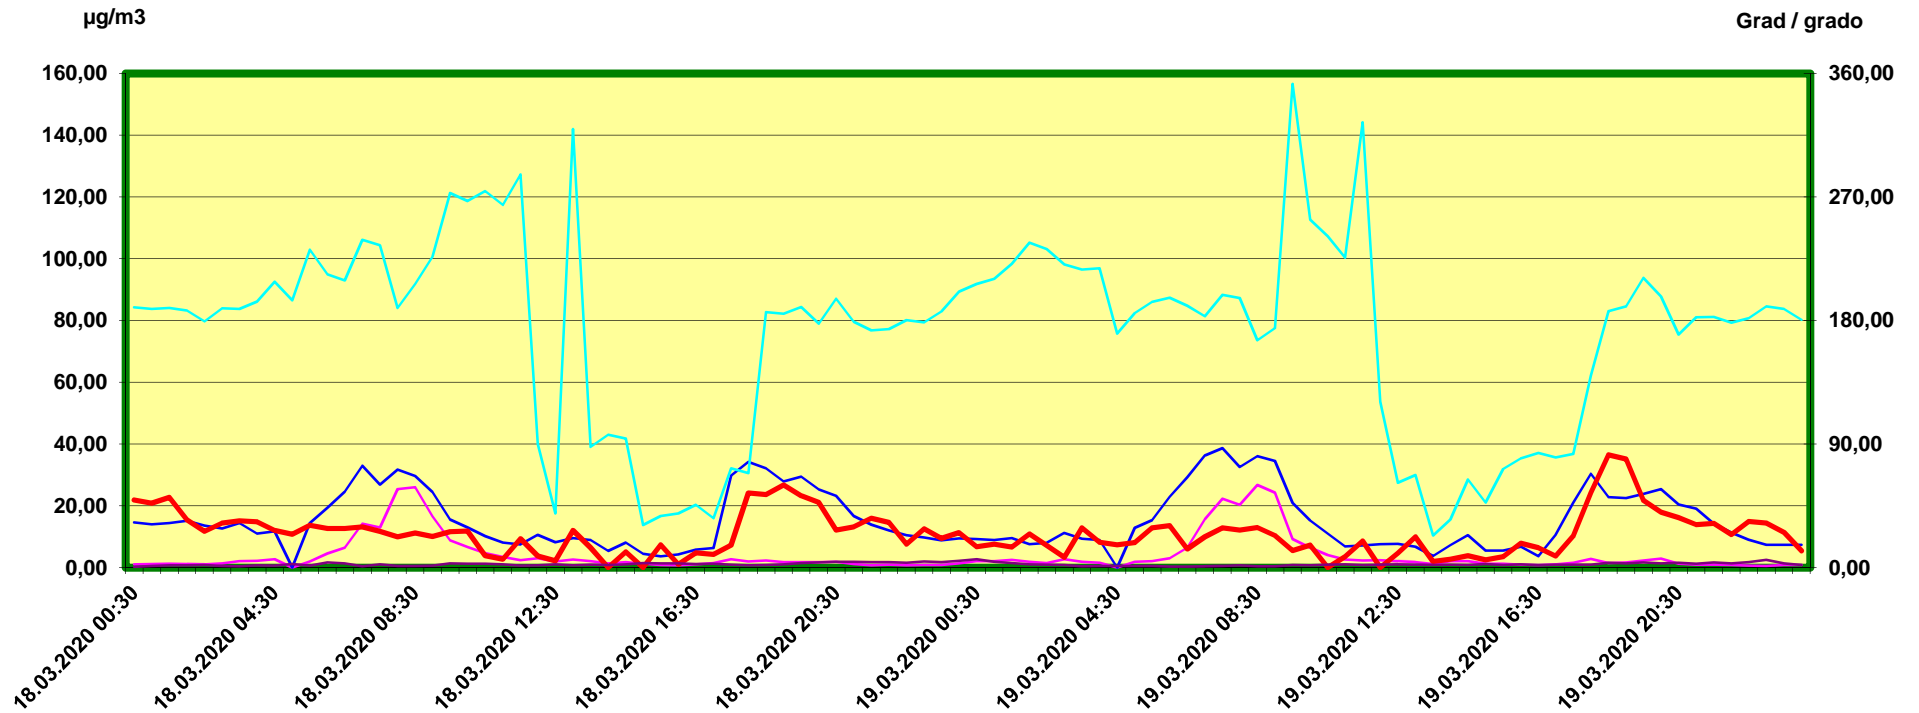

Innsbruck Sillhöhe

Zeitraum / Periodo di tempo: 18-3-2020 00:30 - 19-3-2020 24:00

Unkorrigierte Werte / Valori non corretti