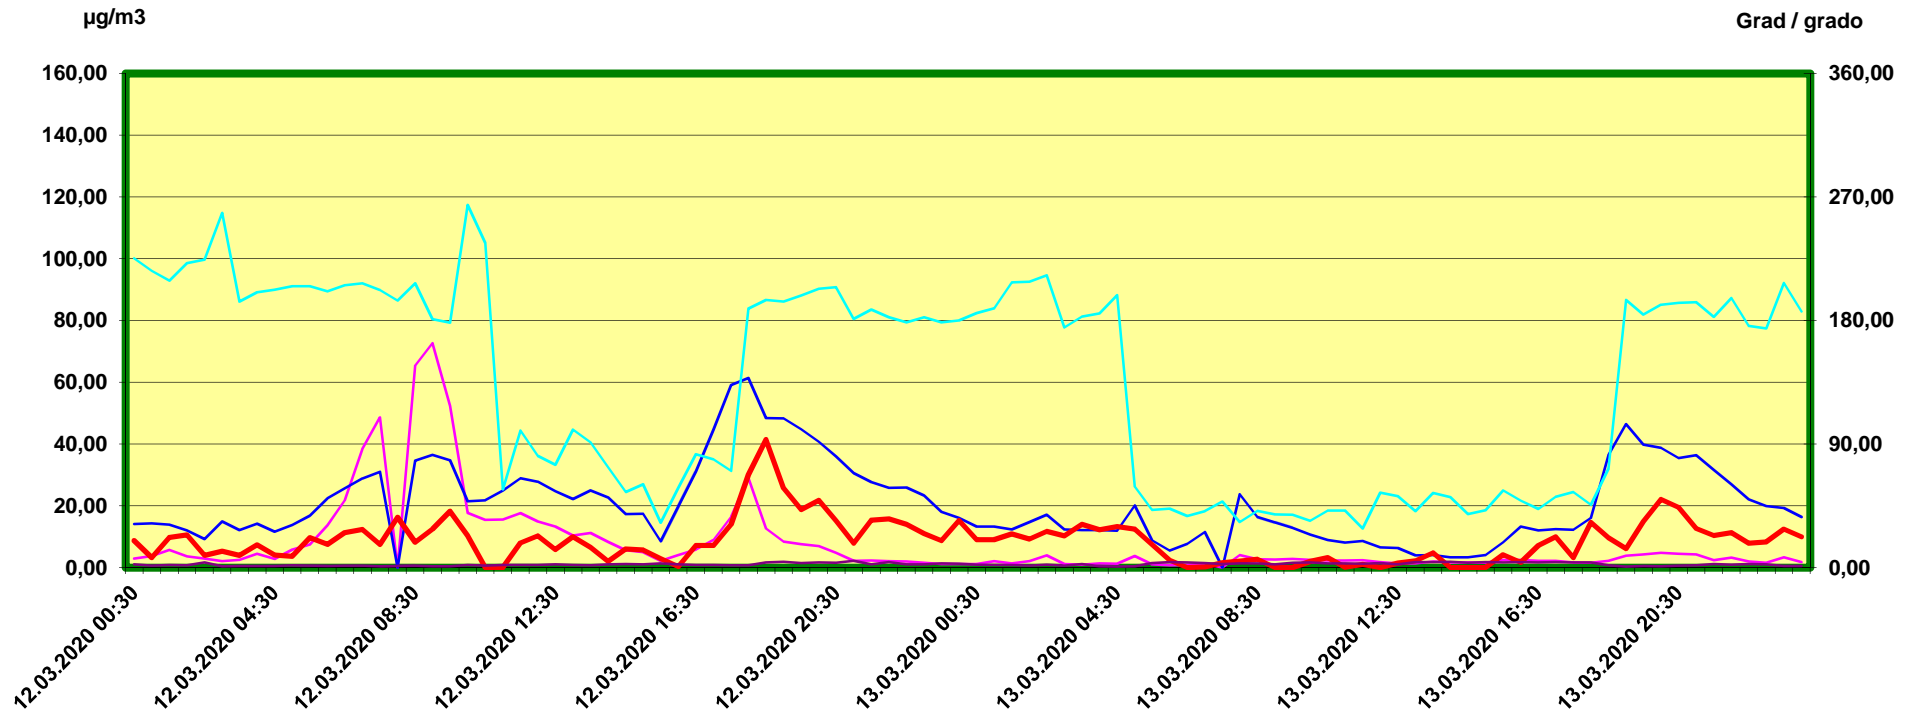

## Innsbruck Sillhöhe

Zeitraum / Periodo di tempo: 12-3-2020 00:30 - 13-3-2020 24:00

Unkorrigierte Werte / Valori non corretti