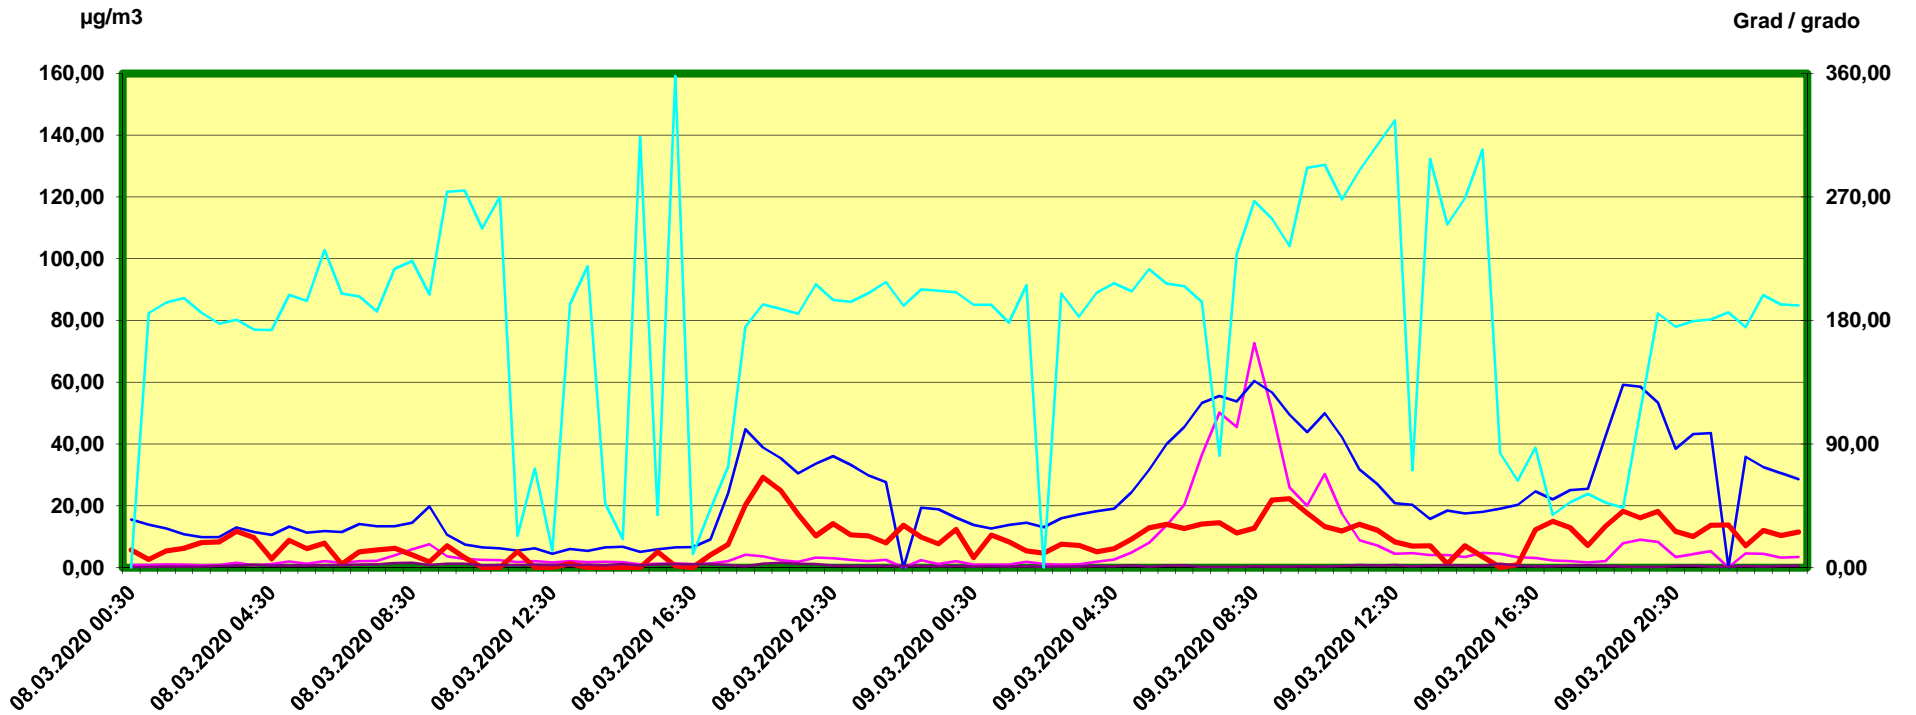

Innsbruck Sillhöhe

Zeitraum / Periodo di tempo: 8-3-2020 00:30 - 9-3-2020 24:00 Unkorrigierte Werte / Valori non corretti