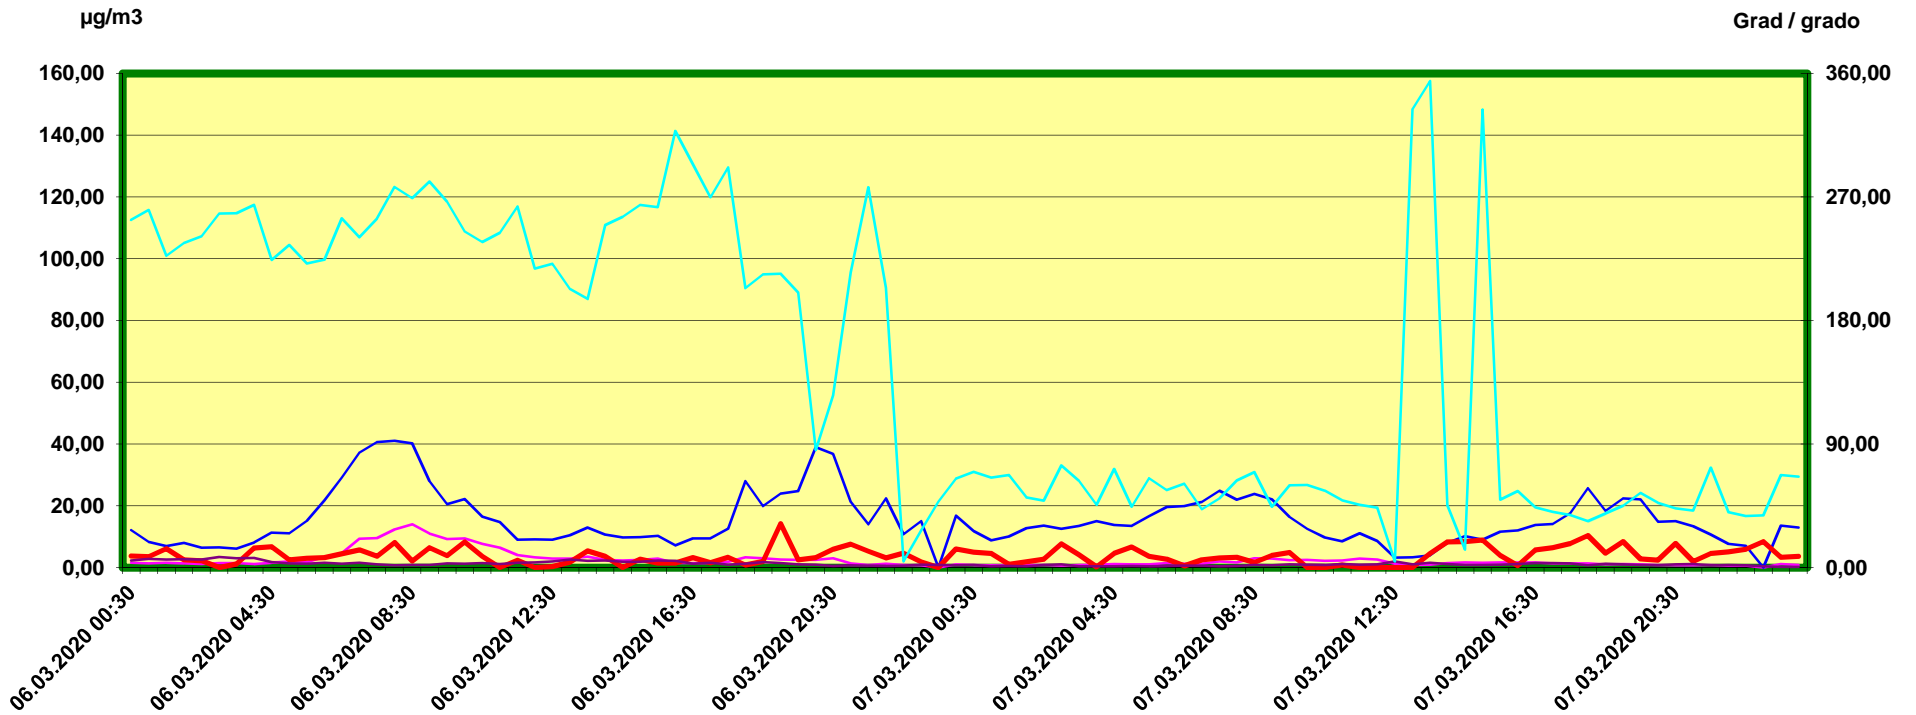

# Innsbruck Sillhöhe

Zeitraum / Periodo di tempo: 6-3-2020 00:30 - 7-3-2020 24:00      Unkorrigierte Werte / Valori non corretti