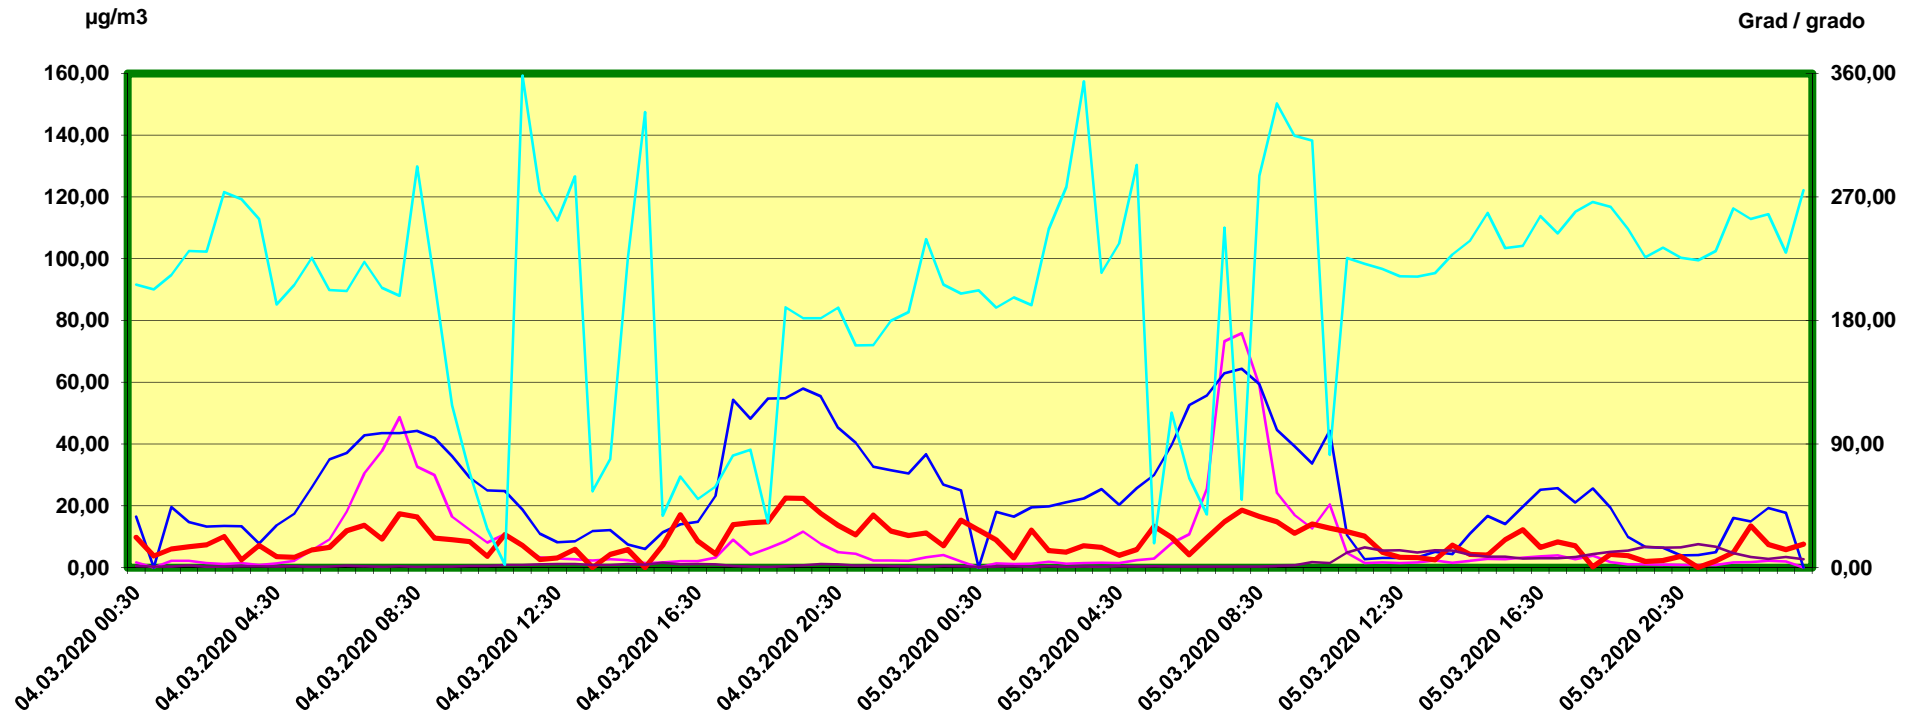

Innsbruck Sillhöhe

Zeitraum / Periodo di tempo: 4-3-2020 00:30 - 5-3-2020 24:00

Unkorrigierte Werte / Valori non corretti