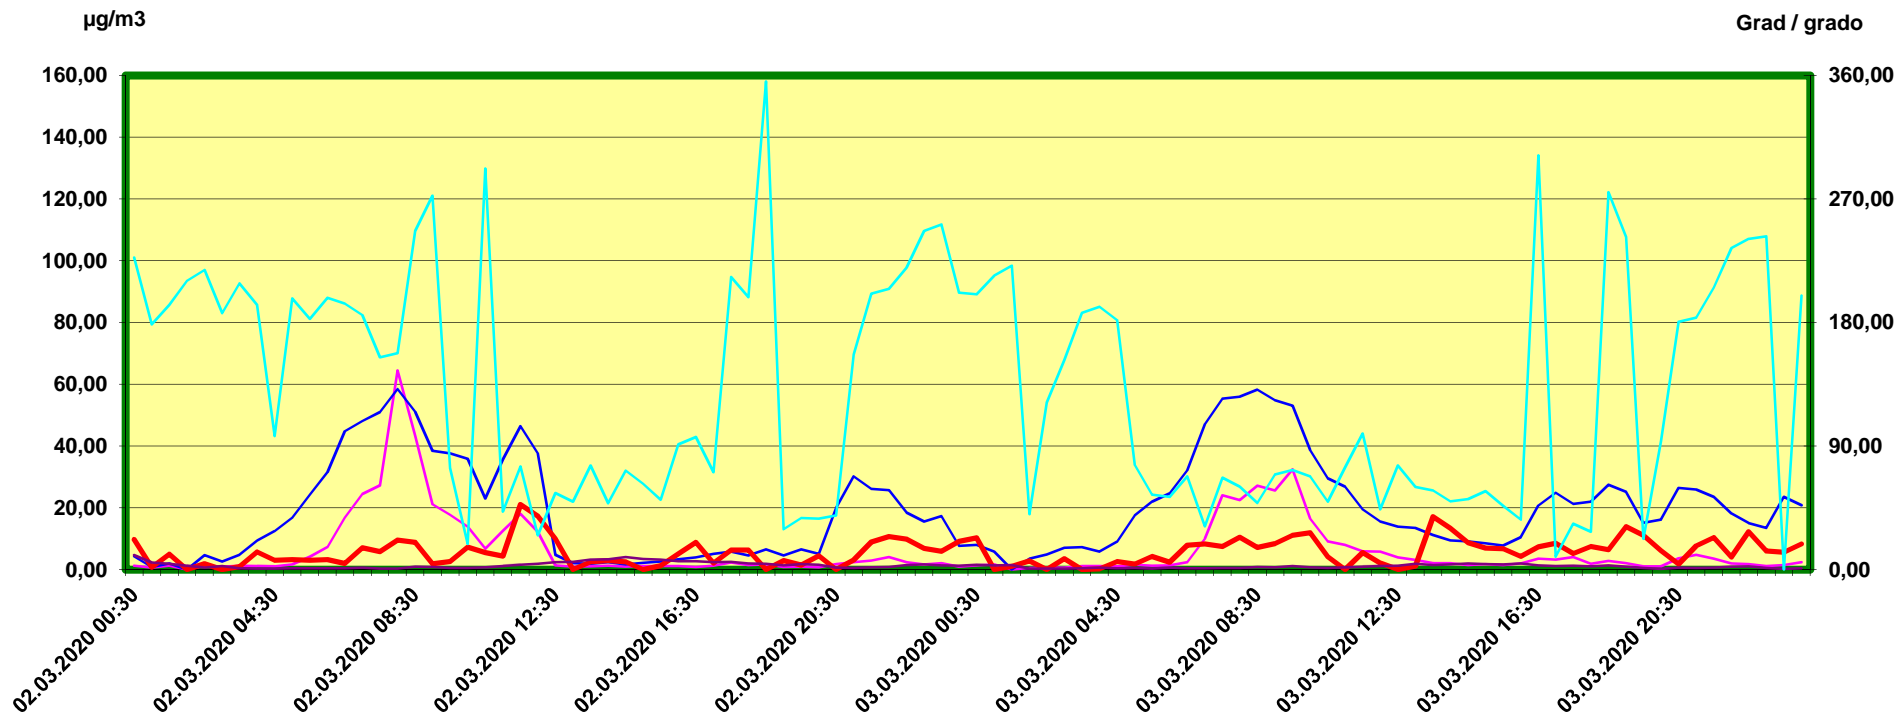

## Innsbruck Sillhöhe

Zeitraum / Periodo di tempo: 2-3-2020 00:30 - 3-3-2020 24:00

Unkorrigierte Werte / Valori non corretti