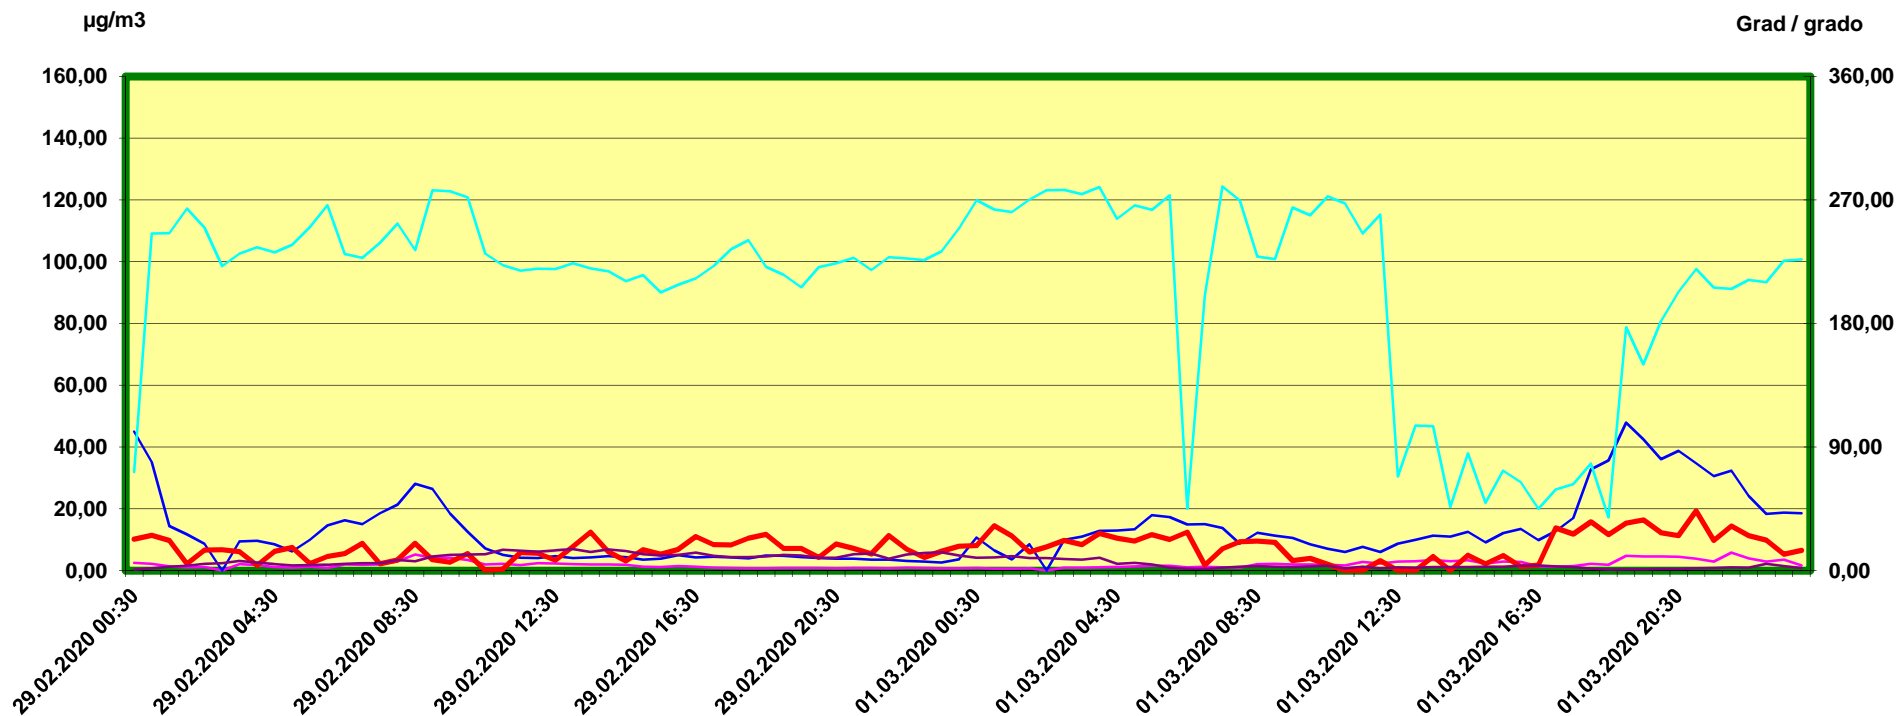

Innsbruck Sillhöhe

Zeitraum / Periodo di tempo: 29-2-2020 00:30 - 1-3-2020 24:00 Unkorrigierte Werte / Valori non corretti