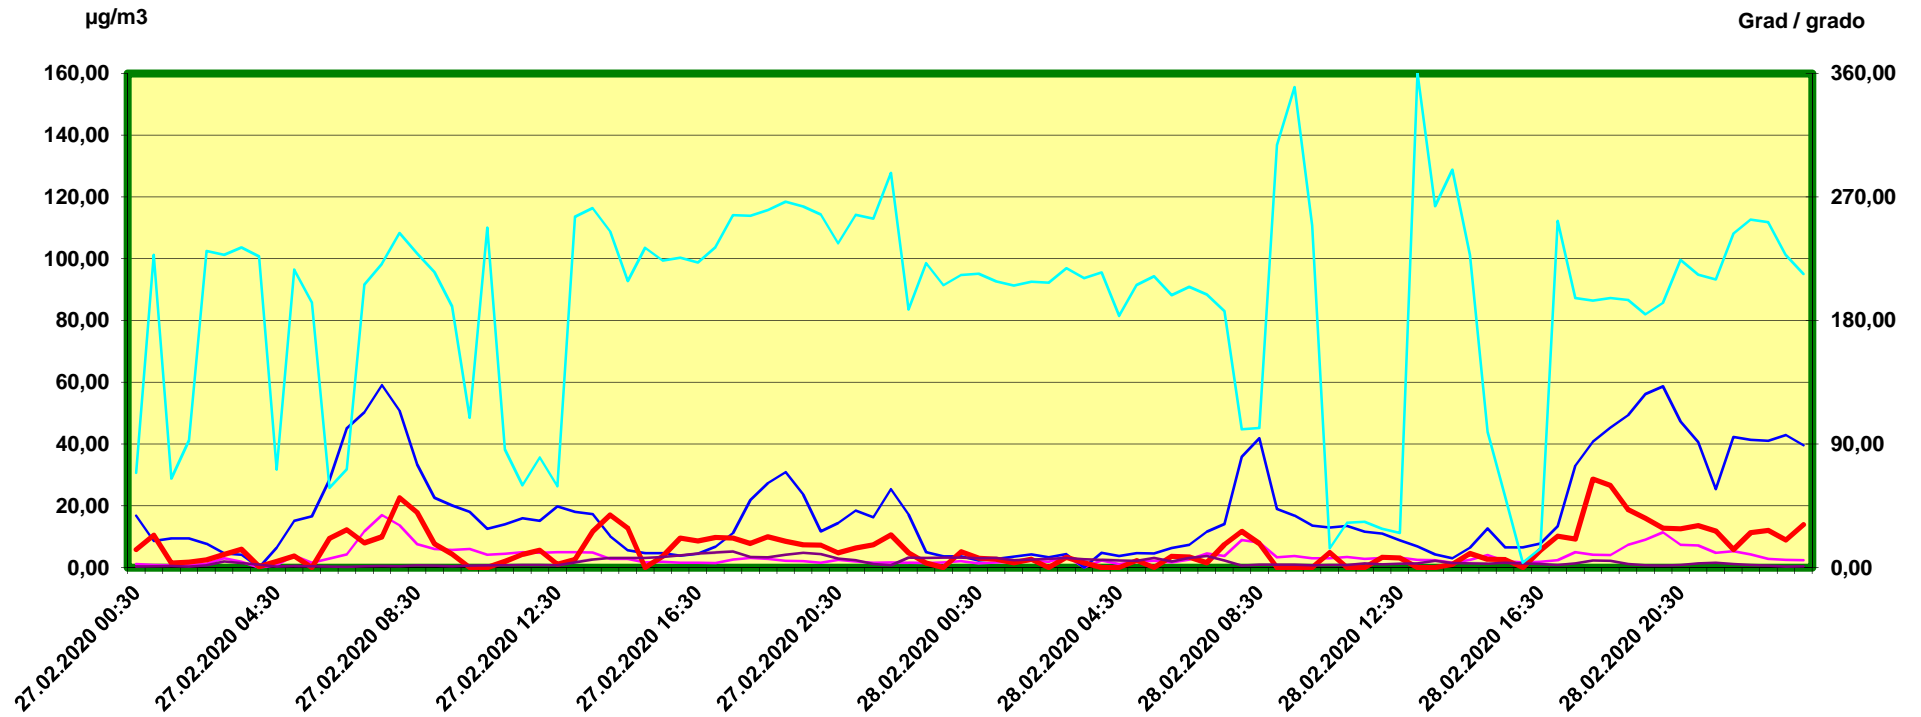

Innsbruck Sillhöhe

Zeitraum / Periodo di tempo: 27-2-2020 00:30 - 28-2-2020 24:00

Unkorrigierte Werte / Valori non corretti