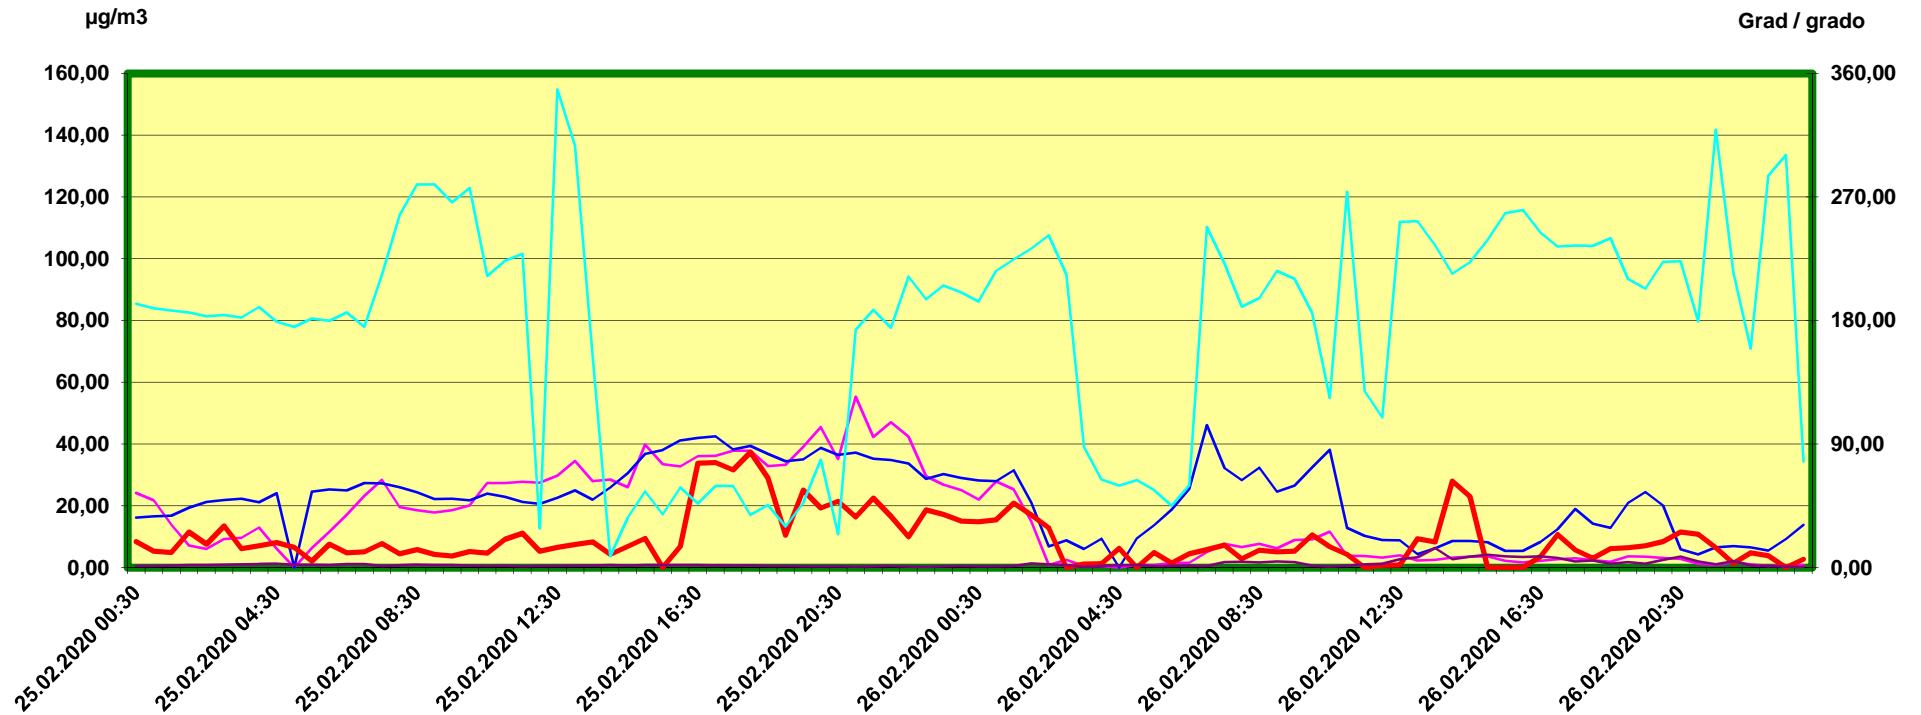

Innsbruck Sillhöhe

Zeitraum / Periodo di tempo: 25-2-2020 00:30 - 26-2-2020 24:00

Unkorrigierte Werte / Valori non corretti